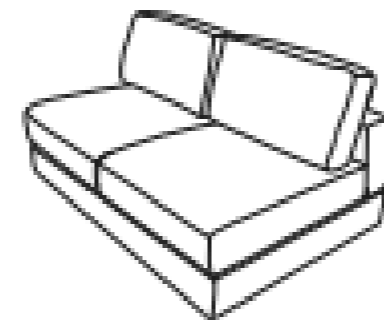

Sofá
 Frente: 250 cm
 Fondo: 100 cm
 Alto: 78 cm
DER-IZQ

Sillón
 Frente: 100 cm
 Fondo: 100 cm
 Alto: 78 cm
DER-IZQ

Esquinero
 Frente: 120 cm
 Fondo: 120 cm
 Alto: 78 cm

Otomán
 Frente: 100 cm
 Fondo: 100 cm
 Alto: 37 cm

Brazo Ziro
 Frente: 36 cm
 Fondo: 64 cm
 Alto: 49.5 cm

Love Seat
Frente: 210 cm
Fondo: 100 cm
Alto: 80 cm

Love C Brazo
Frente: 190 cm
Fondo: 100 cm
Alto: 80 cm
DER-IZQ

Love sin Brazos
Frente: 160 cm
Fondo: 100 cm
Alto: 80 cm

Sofá con Mesa
Frente: 300 cm
Fondo: 100 cm
Alto: 80 cm

Sofá con Brazo
Frente: 270 cm
Fondo: 100 cm
Alto: 80 cm
DER-IZQ

Sillón con brazo
Frente: 110 cm
Fondo: 100 cm
Alto: 80 cm
DER-IZQ

Sillón con Chaise
Frente: 165cm
Fondo: 100 cm
Alto: 80 cm
DER-IZQ

Esquinero
Frente: 100 cm
Fondo: 100 cm
Alto: 80 cm

Taburete
Frente: 77 cm
Fondo: 110 cm
Alto: 40 cm

Sillón sin brazo
Frente: 90 cm
Fondo: 91 cm
Alto: 88 cm

Sofá con brazo
Frente: 210 cm
Fondo: 91 cm
Alto: 88 cm
DER-IZQ