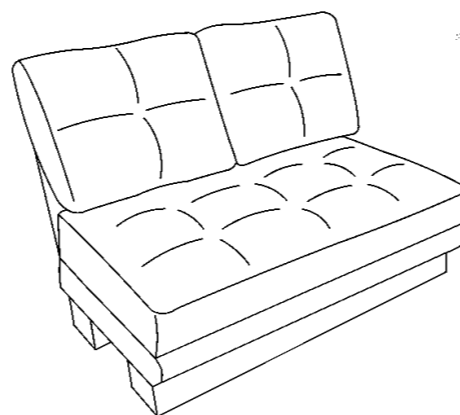

Sillón con brazo
Frente: 120 cm
Fondo: 91 cm
Alto: 88 cm
DER-IZQ

Taburete
Frente: 110 cm
Fondo: 90 cm
Alto: 45 cm

Esquinero
Frente: 91 cm
Fondo: 91 cm
Alto: 88 cm

Chaise Lounge
Frente: 160 cm
Fondo: 110 cm
Alto: 88 cm
DER-IZQ

Sofá 1 Bzo
Frente: 270 cm
Fondo: 100 cm
Alto: 90 cm
DER-IZQ

Chaise Lounge 1 Bzo
Frente: 220 cm
Fondo: 100 cm
Alto: 90 cm
DER-IZQ

Love 1 Bzo
Frente: 150 cm
Fondo: 100 cm
Alto: 90 cm
DER-IZQ

Esquinero
Frente: 120 cm
Fondo: 120 cm
Alto: 90 cm
DER-IZQ

Love sin Bzo
Frente: 120 cm
Fondo: 100 cm
Alto: 90 cm
DER-IZQ

Sillón un Bzo
Frente: 90 cm
Fondo: 100 cm
Alto: 90 cm
DER-IZQ

Sofá 1 brazo
Frente: 227cm
Fondo: 90 cm
Alto: 84 cm
DER-IZQ

Sofá dos brazos
Frente: 230 cm
Fondo: 90 cm
Alto: 84 cm