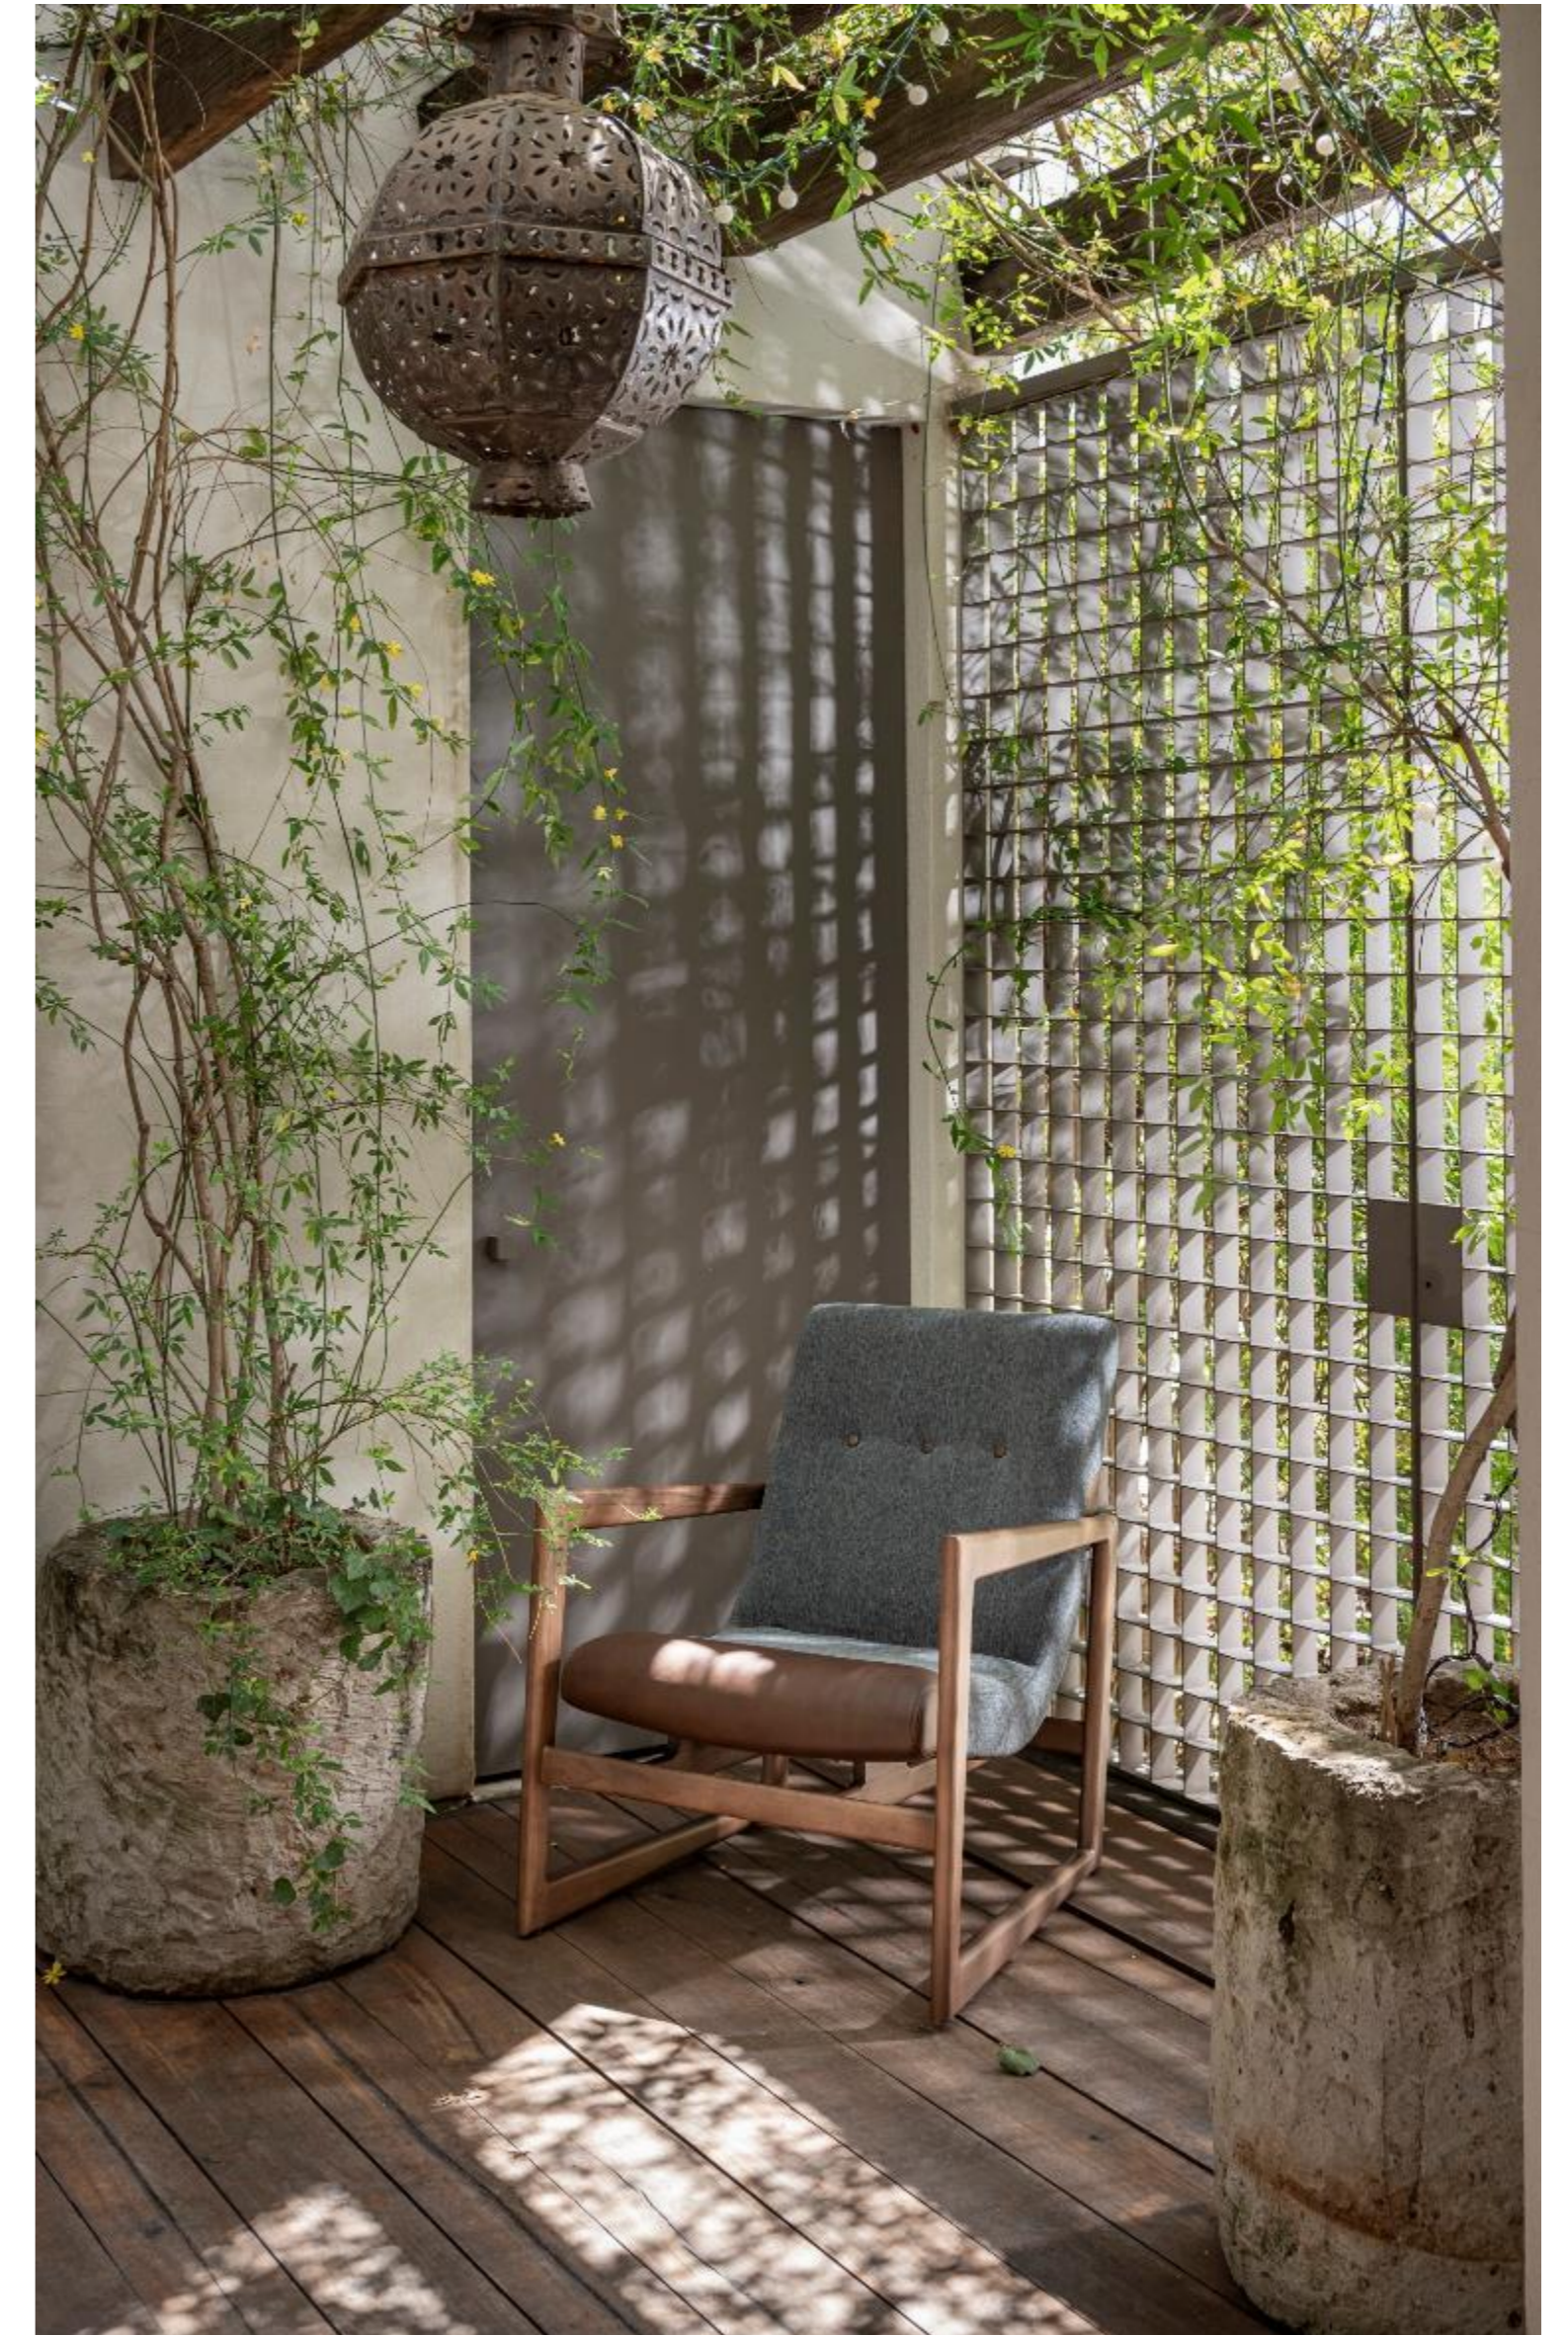

Material : Encino
 Frente: 75cm Fondo: 75cm Alto: 85cm
 Asiento-Piso: 33cm

Sillón Ocasional Salerno
 Las suaves curvas y las formas orgánicas son el centro de atención. Con una silueta escultural, este elegante sillón curvo tiene un look aerodinámico y una sensación envolvente.