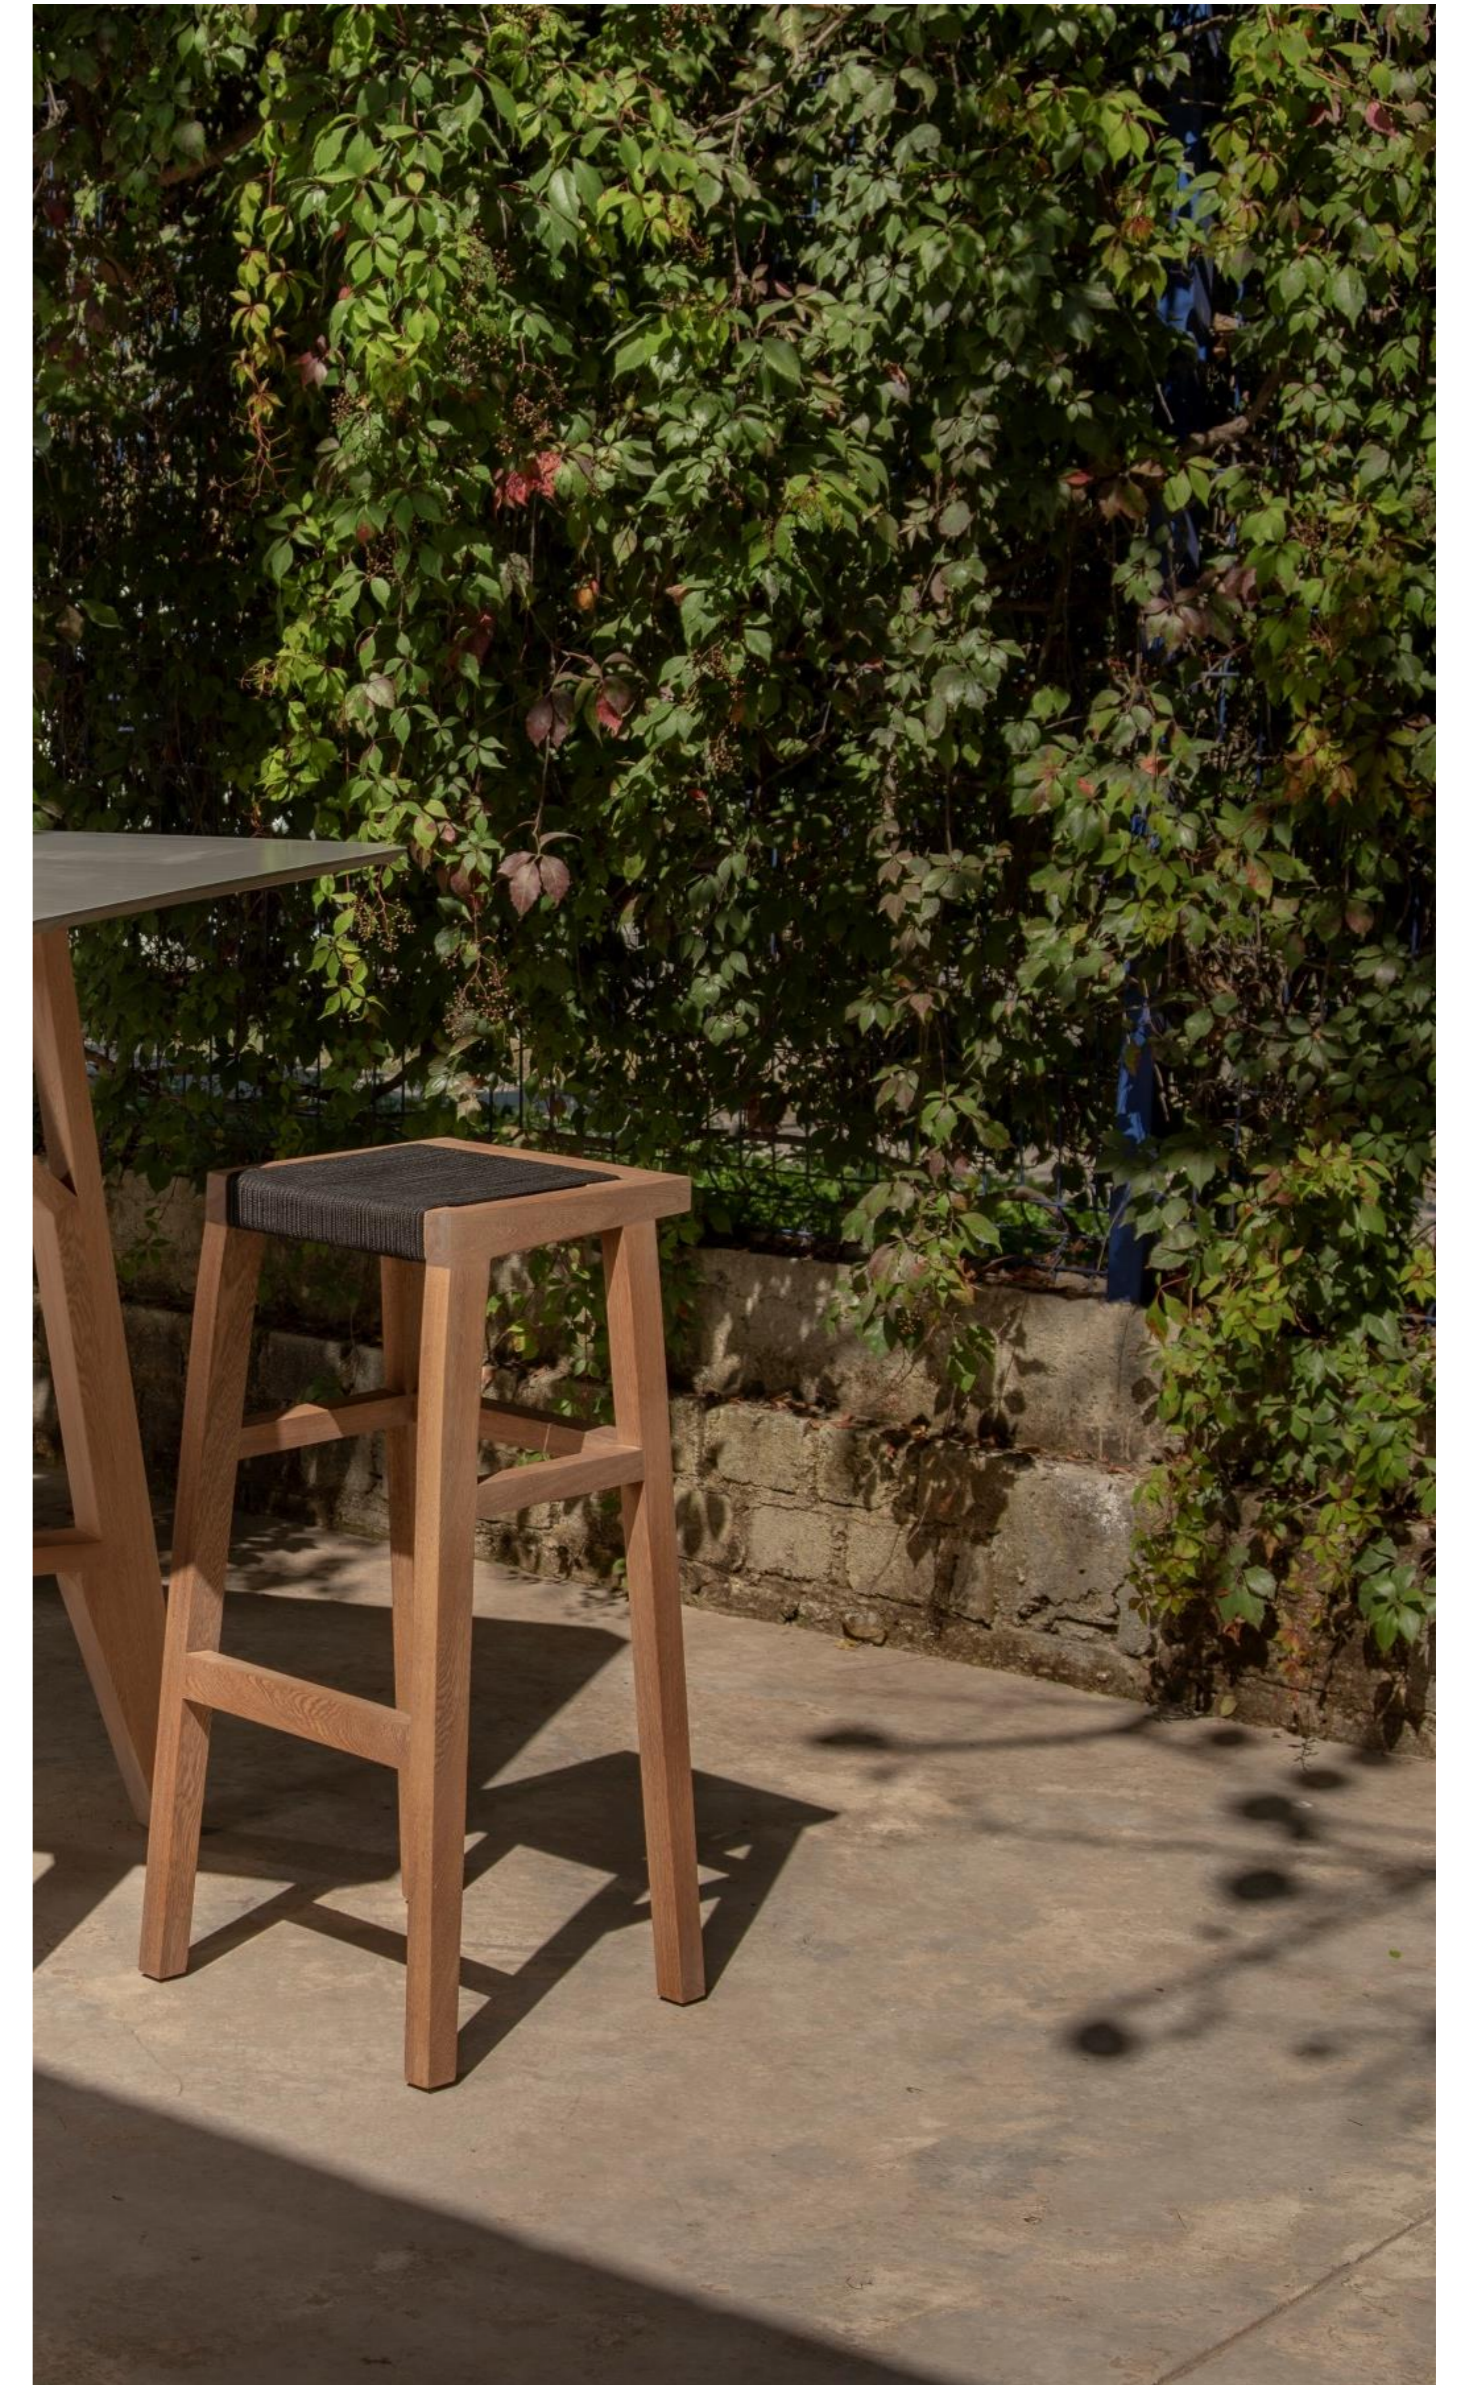

Banco bajo salermo

Un banco que multiusos, es la pieza comodín, con diseño elegante y atemporal.

Material : Pino Supremo
Frente: 43 Fondo: 46 Alto: 53
Asiento-Piso: 55

Banco Salermo Sin respaldo

Banco con diseño sencillo pero elegante. Ideal para barras de cantina.

Material : Pino Supremo
Frente: 43 Fondo: 46 Alto: 79
Asiento-Piso: 75

Banco Desayunador Salermo Sin respaldo

Banco con diseño sencillo pero elegante. Ideal para barras de cocina.

Material : Pino Supremo
Frente: 45 Fondo: 48 Alto: 69
Asiento-Piso: 65

Banco Salermo Desayunador

Un banco con un estilo contemporáneo, diseño elegante, ideal para barras de cocina.

Material : Pino Supremo
Frente: 45 Fondo: 48 Alto: 95
Asiento-Piso: 69

Banco Salermo

Un banco con un estilo contemporáneo, diseño elegante y atemporal que lo hacen único.

Material : Pino Supremo
Frente: 46 Fondo: 49 Alto: 105
Asiento-Piso: 79