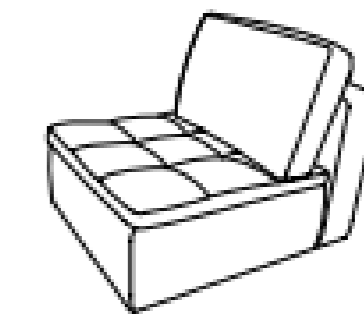

Sillón c brazos
Frente: 116 cm
Fondo: 106 cm
Alto: 85 cm
DER-IZQ

Sillón sin brazos
Frente: 96 cm
Fondo: 106 cm
Alto: 85 cm

Taburete
Frente: 92 cm
Fondo: 92 cm
Alto: 40 cm

SALA BUCCA

Love C brazos
Frente: 205 cm
Fondo: 110 cm
Alto: 85 cm
DER-IZQ

Esquinero
Frente: 110 cm
Fondo: 110 cm
Alto: 85 cm
DER-IZQ

Sillón sin brazos
Frente: 90 cm
Fondo: 110 cm
Alto: 85 cm

Love C brazo
 Frente: 183 cm
 Fondo: 100 cm
 Alto: 60 cm
DER-IZQ

Love Sin brazos
 Frente: 163 cm
 Fondo: 100 cm
 Alto: 60 cm

Chaise Lounge
 Frente: 180 cm
 Fondo: 100 cm
 Alto: 60 cm
DER-IZQ

Sillón con Chaise
 Frente: 134 cm
 Fondo: 100 cm
 Alto: 60 cm
DER-IZQ

Sillón sin brazos
 Frente: 80 cm
 Fondo: 100 cm
 Alto: 60 cm

Sillón con brazo
 Frente: 100 cm
 Fondo: 100 cm
 Alto: 60 cm
DER-IZQ