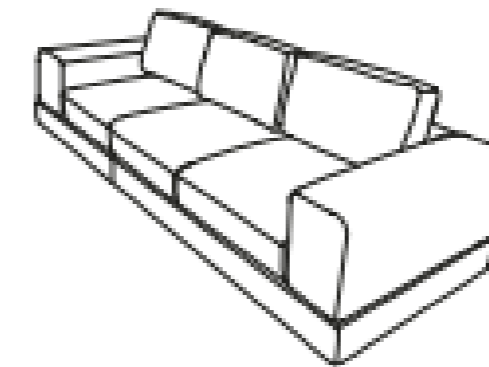

Sofá
 Frente: 250 cm
 Fondo: 100 cm
 Alto: 78 cm
DER-IZQ

Sillón
 Frente: 100 cm
 Fondo: 100 cm
 Alto: 78 cm
DER-IZQ

Esquinero
 Frente: 120 cm
 Fondo: 120 cm
 Alto: 78 cm

Otomán
 Frente: 100 cm
 Fondo: 100 cm
 Alto: 37 cm

Brazo Ziro
 Frente: 36 cm
 Fondo: 64 cm
 Alto: 49.5 cm

Love Seat
Frente: 210 cm
Fondo: 100 cm
Alto: 80 cm

Love C Brazo
Frente: 190 cm
Fondo: 100 cm
Alto: 80 cm
DER-IZQ

Love sin Brazos
Frente: 160 cm
Fondo: 100 cm
Alto: 80 cm

Sofá con Mesa
Frente: 300 cm
Fondo: 100 cm
Alto: 80 cm

Sofá con Brazo
Frente: 270 cm
Fondo: 100 cm
Alto: 80 cm
DER-IZQ

Sillón con brazo
Frente: 110 cm
Fondo: 100 cm
Alto: 80 cm
DER-IZQ

Sillón con Chaise
Frente: 165cm
Fondo: 100 cm
Alto: 80 cm
DER-IZQ