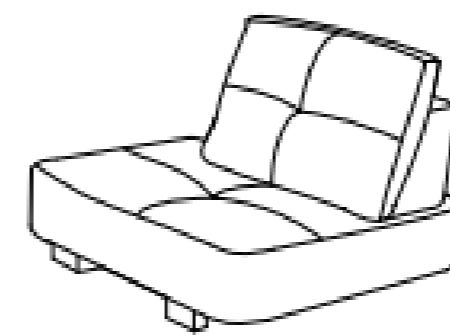

Chaise Lounge
 Frente: 180 cm
 Fondo: 100 cm
 Alto: 60 cm
DER-IZQ

Sillón con Chaise
 Frente: 134 cm
 Fondo: 100 cm
 Alto: 60 cm
DER-IZQ

Sillón sin brazos
 Frente: 80 cm
 Fondo: 100 cm
 Alto: 60 cm

Sillón con brazo
 Frente: 100 cm
 Fondo: 100 cm
 Alto: 60 cm
DER-IZQ

Esquinero
 Frente: 100 cm
 Fondo: 100 cm
 Alto: 60 cm

Love Seat
 Frente: 203 cm
 Fondo: 100 cm
 Alto: 60 cm

Taburete
 Frente: 108 cm
 Fondo: 100 cm
 Alto: 43 cm

Love Seat
 Frente: 185 cm
 Fondo: 100 cm
 Alto: 78 cm
DER-IZQ

Sofá
 Frente: 250 cm
 Fondo: 100 cm
 Alto: 78 cm
DER-IZQ

Sillón
 Frente: 100 cm
 Fondo: 100 cm
 Alto: 78 cm
DER-IZQ

Esquinero
 Frente: 120 cm
 Fondo: 120 cm
 Alto: 78 cm

Otomán
 Frente: 100 cm
 Fondo: 100 cm
 Alto: 37 cm