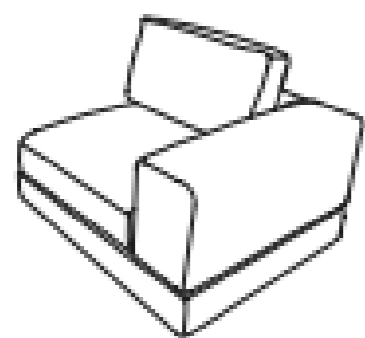

Sofá
 Frente: 250 cm
 Fondo: 100 cm
 Alto: 78 cm
DER-IZQ

Sillón
 Frente: 100 cm
 Fondo: 100 cm
 Alto: 78 cm
DER-IZQ

Esquinero
 Frente: 120 cm
 Fondo: 120 cm
 Alto: 78 cm

Otomán
 Frente: 100 cm
 Fondo: 100 cm
 Alto: 37 cm

Brazo Ziro
 Frente: 36 cm
 Fondo: 64 cm
 Alto: 49.5 cm

Love Seat
Frente: 210 cm
Fondo: 100 cm
Alto: 80 cm

Love C Brazo
Frente: 190 cm
Fondo: 100 cm
Alto: 80 cm
DER-IZQ

Love sin Brazos
Frente: 160 cm
Fondo: 100 cm
Alto: 80 cm

Sofá con Mesa
Frente: 300 cm
Fondo: 100 cm
Alto: 80 cm

Sofá con Brazo
Frente: 270 cm
Fondo: 100 cm
Alto: 80 cm
DER-IZQ

Sillón con brazo
Frente: 110 cm
Fondo: 100 cm
Alto: 80 cm
DER-IZQ

Sillón con Chaise
Frente: 165cm
Fondo: 100 cm
Alto: 80 cm
DER-IZQ