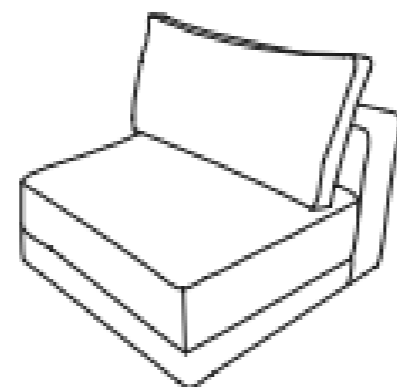

Brazo Ziro
 Frente: 36 cm
 Fondo: 64 cm
 Alto: 49.5 cm

Love Seat
Frente: 210 cm
Fondo: 100 cm
Alto: 80 cm

Love C Brazo
Frente: 190 cm
Fondo: 100 cm
Alto: 80 cm
DER-IZQ

Love sin Brazos
Frente: 160 cm
Fondo: 100 cm
Alto: 80 cm

Sofá con Mesa
Frente: 300 cm
Fondo: 100 cm
Alto: 80 cm

Sofá con Brazo
Frente: 270 cm
Fondo: 100 cm
Alto: 80 cm
DER-IZQ

Sillón con brazo
Frente: 110 cm
Fondo: 100 cm
Alto: 80 cm
DER-IZQ

Sillón con Chaise
Frente: 165cm
Fondo: 100 cm
Alto: 80 cm
DER-IZQ

Esquinero
Frente: 100 cm
Fondo: 100 cm
Alto: 80 cm

Taburete
Frente: 77 cm
Fondo: 110 cm
Alto: 40 cm

Sillón sin brazo
Frente: 90 cm
Fondo: 91 cm
Alto: 88 cm

Sofá con brazo
Frente: 210 cm
Fondo: 91 cm
Alto: 88 cm
DER-IZQ

Sillón con brazo
Frente: 120 cm
Fondo: 91 cm
Alto: 88 cm
DER-IZQ

Taburete
Frente: 110 cm
Fondo: 90 cm
Alto: 45 cm

Esquinero
Frente: 91 cm
Fondo: 91 cm
Alto: 88 cm

Chaise Lounge
Frente: 160 cm
Fondo: 110 cm
Alto: 88 cm
DER-IZQ