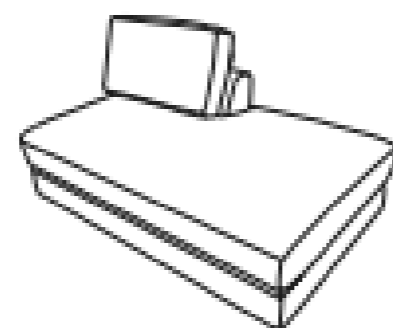

Sofá
 Frente: 250 cm
 Fondo: 100 cm
 Alto: 78 cm
DER-IZQ

Sillón
 Frente: 100 cm
 Fondo: 100 cm
 Alto: 78 cm
DER-IZQ

Esquinero
 Frente: 120 cm
 Fondo: 120 cm
 Alto: 78 cm

Otomán
 Frente: 100 cm
 Fondo: 100 cm
 Alto: 37 cm

Brazo Ziro
 Frente: 36 cm
 Fondo: 64 cm
 Alto: 49.5 cm

Love Seat
Frente: 210 cm
Fondo: 100 cm
Alto: 80 cm

Love C Brazo
Frente: 190 cm
Fondo: 100 cm
Alto: 80 cm
DER-IZQ

Love sin Brazos
Frente: 160 cm
Fondo: 100 cm
Alto: 80 cm

Sofá con Mesa
Frente: 300 cm
Fondo: 100 cm
Alto: 80 cm

Sofá con Brazo
Frente: 270 cm
Fondo: 100 cm
Alto: 80 cm
DER-IZQ

Sillón con brazo
Frente: 110 cm
Fondo: 100 cm
Alto: 80 cm
DER-IZQ

Sillón con Chaise
Frente: 165cm
Fondo: 100 cm
Alto: 80 cm
DER-IZQ