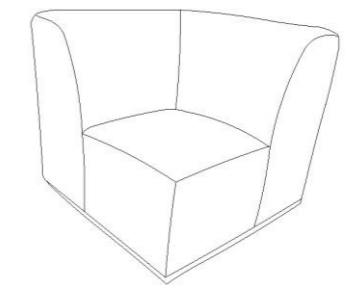

Sillón dos brazos
 Frente: 90 cm
 Fondo: 90 cm
 Alto: 75 cm

Sillón sin brazos
 Frente: 77 cm
 Fondo: 90 cm
 Alto: 75 cm

Sillón con extensión
 Frente: 97 cm
 Fondo: 160 cm
 Alto: 75 cm

Esquinero
 Frente: 90 cm
 Fondo: 90 cm
 Alto: 75 cm

Sillón sin brazos
Frente: 80cm
Fondo: 90 cm
Alto: 79 cm

Chaise Long
Frente: 100cm
Fondo: 161 cm
Alto: 79 cm
DER-IZQ

Love con brazo
Frente: 180cm
Fondo: 90 cm
Alto: 79 cm
DER-IZQ

Sofá con brazo
Frente: 260cm
Fondo: 90 cm
Alto: 79 cm
DER-IZQ

Love C brazo
Frente: 230cm
Fondo: 100 cm
Alto: 86 cm

Sillón con brazo
Frente: 130 cm
Fondo: 100 cm
Alto: 86 cm

Chaise Long
Frente: 171 cm
Fondo: 100 cm
Alto: 86 cm

Sofá sin brazo
Frente: 240 cm
Fondo: 100 cm
Alto: 86 cm

Sillón sin brazo
Frente: 100 cm
Fondo: 100 cm
Alto: 86 cm

Esquinero
Frente: 100 cm
Fondo: 100 cm
Alto: 86 cm

Sofá
Frente: 224cm
Fondo: 82 cm
Alto: 75 cm

Love
Frente: 178cm
Fondo: 82 cm
Alto: 72 cm

Frente:215
Fondo: 87
Alto:80