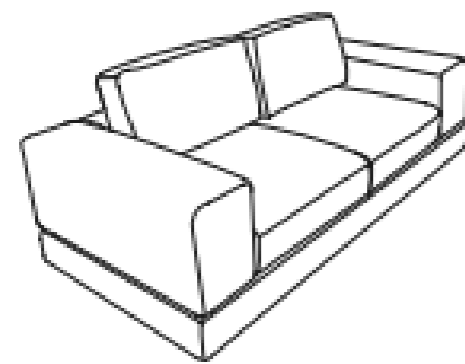

Chaise Lounge
 Frente: 180 cm
 Fondo: 100 cm
 Alto: 60 cm
DER-IZQ

Sillón con Chaise
 Frente: 134 cm
 Fondo: 100 cm
 Alto: 60 cm
DER-IZQ

Sillón sin brazos
 Frente: 80 cm
 Fondo: 100 cm
 Alto: 60 cm

Sillón con brazo
 Frente: 100 cm
 Fondo: 100 cm
 Alto: 60 cm
DER-IZQ

Sofá
 Frente: 250 cm
 Fondo: 100 cm
 Alto: 78 cm
DER-IZQ

Sillón
 Frente: 100 cm
 Fondo: 100 cm
 Alto: 78 cm
DER-IZQ

Esquinero
 Frente: 120 cm
 Fondo: 120 cm
 Alto: 78 cm

Otomán
 Frente: 100 cm
 Fondo: 100 cm
 Alto: 37 cm

Brazo Ziro
 Frente: 36 cm
 Fondo: 64 cm
 Alto: 49.5 cm

Love Seat
Frente: 210 cm
Fondo: 100 cm
Alto: 80 cm

Love C Brazo
Frente: 190 cm
Fondo: 100 cm
Alto: 80 cm
DER-IZQ

Love sin Brazos
Frente: 160 cm
Fondo: 100 cm
Alto: 80 cm

Sofá con Mesa
Frente: 300 cm
Fondo: 100 cm
Alto: 80 cm

Sofá con Brazo
Frente: 270 cm
Fondo: 100 cm
Alto: 80 cm
DER-IZQ

Sillón con brazo
Frente: 110 cm
Fondo: 100 cm
Alto: 80 cm
DER-IZQ

Sillón con Chaise
Frente: 165cm
Fondo: 100 cm
Alto: 80 cm
DER-IZQ