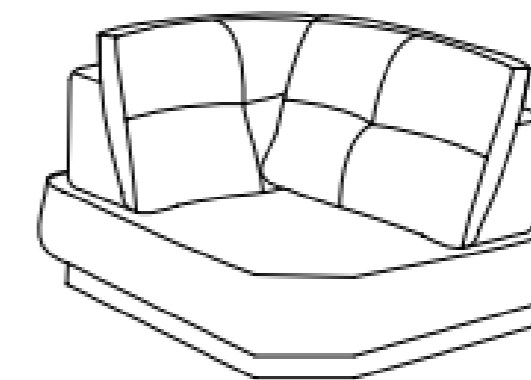

Chaise Lounge
 Frente: 180 cm
 Fondo: 100 cm
 Alto: 60 cm
DER-IZQ

Sillón con Chaise
 Frente: 134 cm
 Fondo: 100 cm
 Alto: 60 cm
DER-IZQ

Sillón sin brazos
 Frente: 80 cm
 Fondo: 100 cm
 Alto: 60 cm

Sillón con brazo
 Frente: 100 cm
 Fondo: 100 cm
 Alto: 60 cm
DER-IZQ

Esquinero
 Frente: 100 cm
 Fondo: 100 cm
 Alto: 60 cm

Love Seat
 Frente: 203 cm
 Fondo: 100 cm
 Alto: 60 cm

Taburete
 Frente: 108 cm
 Fondo: 100 cm
 Alto: 43 cm

Love Seat
 Frente: 185 cm
 Fondo: 100 cm
 Alto: 78 cm
DER-IZQ

Sofá
 Frente: 250 cm
 Fondo: 100 cm
 Alto: 78 cm
DER-IZQ

Sillón
 Frente: 100 cm
 Fondo: 100 cm
 Alto: 78 cm
DER-IZQ

Esquinero
 Frente: 120 cm
 Fondo: 120 cm
 Alto: 78 cm

Otomán
 Frente: 100 cm
 Fondo: 100 cm
 Alto: 37 cm

Brazo Ziro
 Frente: 36 cm
 Fondo: 64 cm
 Alto: 49.5 cm

Love Seat
Frente: 210 cm
Fondo: 100 cm
Alto: 80 cm

Love C Brazo
Frente: 190 cm
Fondo: 100 cm
Alto: 80 cm
DER-IZQ

Love sin Brazos
Frente: 160 cm
Fondo: 100 cm
Alto: 80 cm