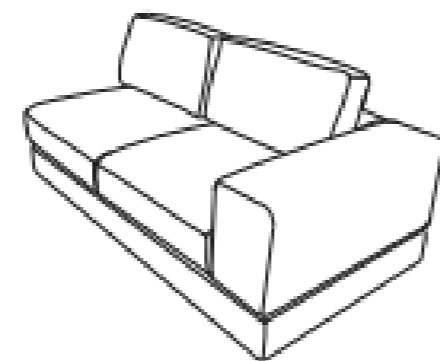

Chaise Lounge
 Frente: 180 cm
 Fondo: 100 cm
 Alto: 60 cm
DER-IZQ

Sillón con Chaise
 Frente: 134 cm
 Fondo: 100 cm
 Alto: 60 cm
DER-IZQ

Sillón sin brazos
 Frente: 80 cm
 Fondo: 100 cm
 Alto: 60 cm

Sillón con brazo
 Frente: 100 cm
 Fondo: 100 cm
 Alto: 60 cm
DER-IZQ

Sofá
 Frente: 250 cm
 Fondo: 100 cm
 Alto: 78 cm
DER-IZQ

Sillón
 Frente: 100 cm
 Fondo: 100 cm
 Alto: 78 cm
DER-IZQ

Esquinero
 Frente: 120 cm
 Fondo: 120 cm
 Alto: 78 cm

Otomán
 Frente: 100 cm
 Fondo: 100 cm
 Alto: 37 cm

Brazo Ziro
 Frente: 36 cm
 Fondo: 64 cm
 Alto: 49.5 cm

Love Seat
Frente: 210 cm
Fondo: 100 cm
Alto: 80 cm

Love C Brazo
Frente: 190 cm
Fondo: 100 cm
Alto: 80 cm
DER-IZQ

Love sin Brazos
Frente: 160 cm
Fondo: 100 cm
Alto: 80 cm

Sofá con Mesa
Frente: 300 cm
Fondo: 100 cm
Alto: 80 cm

Sofá con Brazo
Frente: 270 cm
Fondo: 100 cm
Alto: 80 cm
DER-IZQ

Sillón con brazo
Frente: 110 cm
Fondo: 100 cm
Alto: 80 cm
DER-IZQ

Sillón con Chaise
Frente: 165cm
Fondo: 100 cm
Alto: 80 cm
DER-IZQ