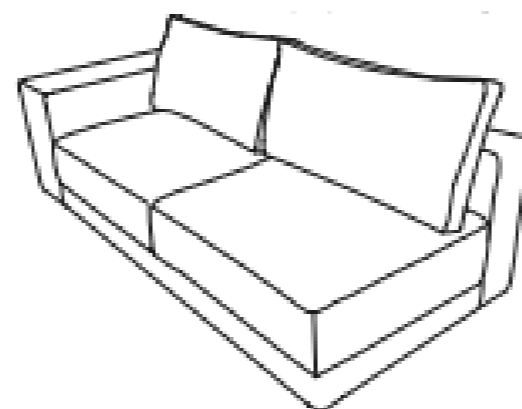

Sofá con Mesa
Frente: 300 cm
Fondo: 100 cm
Alto: 80 cm

Sofá con Brazo
Frente: 270 cm
Fondo: 100 cm
Alto: 80 cm
DER-IZQ

Sillón con brazo
Frente: 110 cm
Fondo: 100 cm
Alto: 80 cm
DER-IZQ

Sillón con Chaise
Frente: 165cm
Fondo: 100 cm
Alto: 80 cm
DER-IZQ

Esquinero
Frente: 100 cm
Fondo: 100 cm
Alto: 80 cm

Taburete
Frente: 77 cm
Fondo: 110 cm
Alto: 40 cm

Sillón sin brazo
Frente: 90 cm
Fondo: 91 cm
Alto: 88 cm

Sofá con brazo
Frente: 210 cm
Fondo: 91 cm
Alto: 88 cm
DER-IZQ

Sillón con brazo
Frente: 120 cm
Fondo: 91 cm
Alto: 88 cm
DER-IZQ

Taburete
Frente: 110 cm
Fondo: 90 cm
Alto: 45 cm

Esquinero
Frente: 91 cm
Fondo: 91 cm
Alto: 88 cm

Chaise Lounge
Frente: 160 cm
Fondo: 110 cm
Alto: 88 cm
DER-IZQ