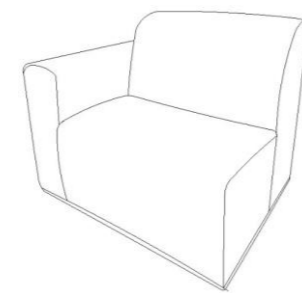

Sillón dos brazos
 Frente: 90 cm
 Fondo: 90 cm
 Alto: 75 cm

Sillón sin brazos
 Frente: 77 cm
 Fondo: 90 cm
 Alto: 75 cm

Sillón con extensión
 Frente: 97 cm
 Fondo: 160 cm
 Alto: 75 cm

Esquinero
 Frente: 90 cm
 Fondo: 90 cm
 Alto: 75 cm

Sillón sin brazos
Frente: 80cm
Fondo: 90 cm
Alto: 79 cm

Chaise Long
Frente: 100cm
Fondo: 161 cm
Alto: 79 cm
DER-IZQ

Love con brazo
Frente: 180cm
Fondo: 90 cm
Alto: 79 cm
DER-IZQ

Sofá con brazo
Frente: 260cm
Fondo: 90 cm
Alto: 79 cm
DER-IZQ

Love C brazo
Frente: 230cm
Fondo: 100 cm
Alto: 86 cm

Sillón con brazo
Frente: 130 cm
Fondo: 100 cm
Alto: 86 cm

Chaise Long
Frente: 171 cm
Fondo: 100 cm
Alto: 86 cm

Sofá sin brazo
Frente: 240 cm
Fondo: 100 cm
Alto: 86 cm