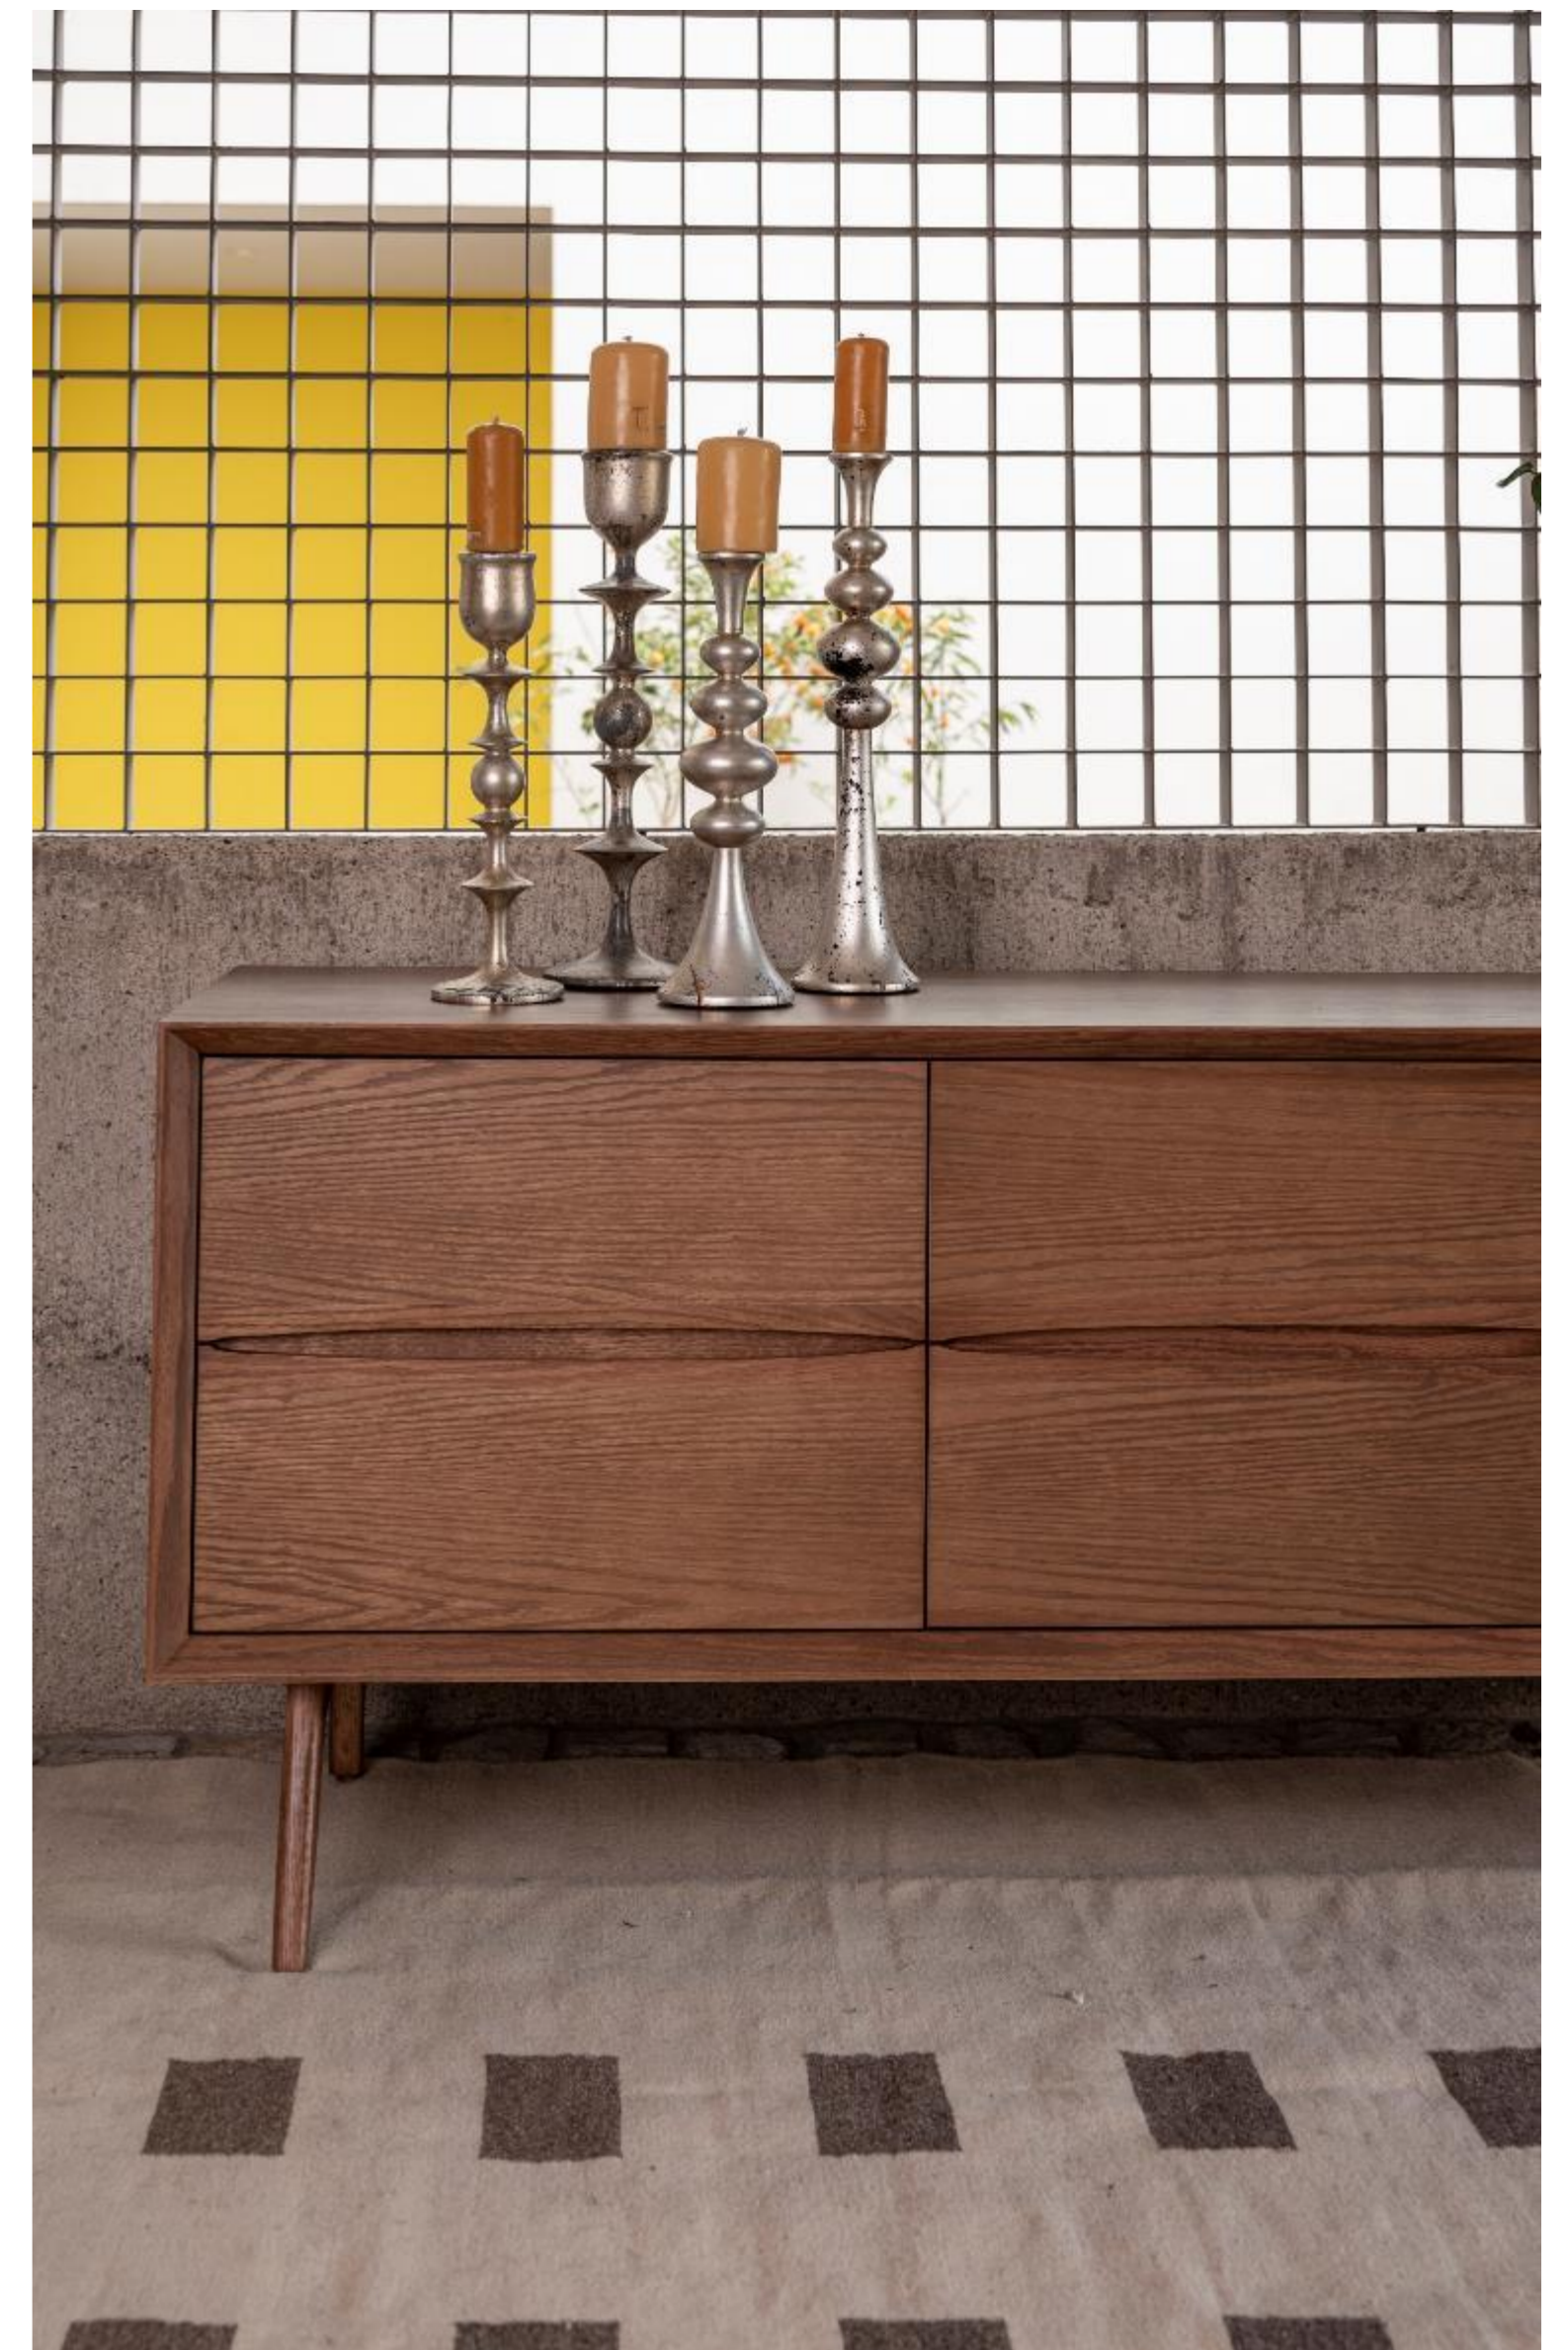

Cómoda Tocador Valencia

***Living**

Pieza sencilla, funcional, Contemporáneo.

Material : Encino
Frente: 180 Fondo: 42 Alto: 81

Cómoda Tocador Delta

***Living**

Diseño atemporal, línea, conservador.

Material : Encino
Frente: 180 Fondo: 42 Alto: 81