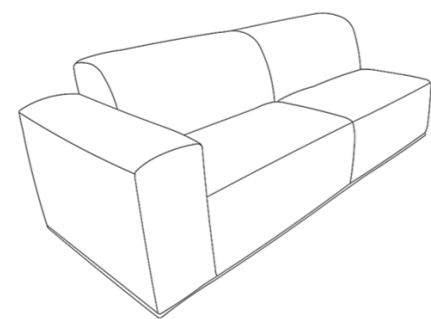

Sillón dos brazos
 Frente: 90 cm
 Fondo: 90 cm
 Alto: 75 cm

Sillón sin brazos
 Frente: 77 cm
 Fondo: 90 cm
 Alto: 75 cm

Sillón con extensión
 Frente: 97 cm
 Fondo: 160 cm
 Alto: 75 cm

Esquinero
 Frente: 90 cm
 Fondo: 90 cm
 Alto: 75 cm

Sillón sin brazos
Frente: 80cm
Fondo: 90 cm
Alto: 79 cm

Chaise Long
Frente: 100cm
Fondo: 161 cm
Alto: 79 cm
DER-IZQ

Love con brazo
Frente: 180cm
Fondo: 90 cm
Alto: 79 cm
DER-IZQ

Sofá con brazo
Frente: 260cm
Fondo: 90 cm
Alto: 79 cm
DER-IZQ

Love C brazo
Frente: 230cm
Fondo: 100 cm
Alto: 86 cm

Sillón con brazo
Frente: 130 cm
Fondo: 100 cm
Alto: 86 cm

Chaise Long
Frente: 171 cm
Fondo: 100 cm
Alto: 86 cm

Sofá sin brazo
Frente: 240 cm
Fondo: 100 cm
Alto: 86 cm