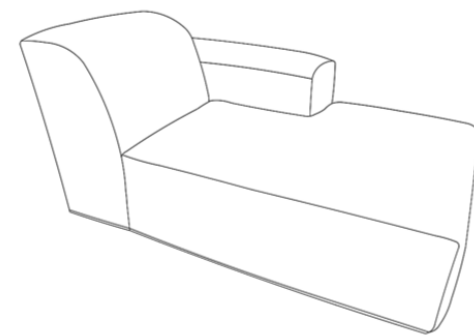

Sillón dos brazos
 Frente: 90 cm
 Fondo: 90 cm
 Alto: 75 cm

Sillón sin brazos
 Frente: 77 cm
 Fondo: 90 cm
 Alto: 75 cm

Sillón con extensión
 Frente: 97 cm
 Fondo: 160 cm
 Alto: 75 cm

Esquinero
 Frente: 90 cm
 Fondo: 90 cm
 Alto: 75 cm

Sillón sin brazos
Frente: 80cm
Fondo: 90 cm
Alto: 79 cm

Chaise Long
Frente: 100cm
Fondo: 161 cm
Alto: 79 cm
DER-IZQ

Love con brazo
Frente: 180cm
Fondo: 90 cm
Alto: 79 cm
DER-IZQ

Sofá con brazo
Frente: 260cm
Fondo: 90 cm
Alto: 79 cm
DER-IZQ

Love C brazo
Frente: 230cm
Fondo: 100 cm
Alto: 86 cm

Sillón con brazo
Frente: 130 cm
Fondo: 100 cm
Alto: 86 cm

Chaise Long
Frente: 171 cm
Fondo: 100 cm
Alto: 86 cm

Sofá sin brazo
Frente: 240 cm
Fondo: 100 cm
Alto: 86 cm

Sillón sin brazo
Frente: 100 cm
Fondo: 100 cm
Alto: 86 cm

Esquinero
Frente: 100 cm
Fondo: 100 cm
Alto: 86 cm

Sofá
Frente: 224cm
Fondo: 82 cm
Alto: 75 cm

Love
Frente: 178cm
Fondo: 82 cm
Alto: 72 cm

Frente:215
Fondo: 87
Alto:80