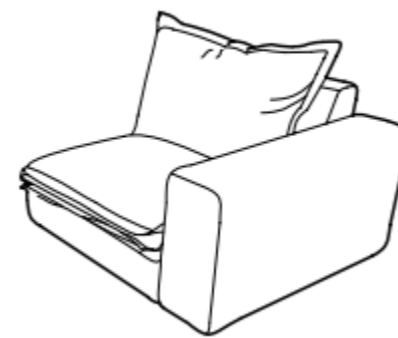

Sofá sin brazos
 Frente: 210 cm
 Fondo: 105 cm
 Alto: 73 cm

Chaise Lounge
 Frente: 130 cm
 Fondo: 160 cm
 Alto: 73 cm
IZQ-DER

Sillón sin brazos
 Frente: 105 cm
 Fondo: 105 cm
 Alto: 73 cm

**Chaise Lounge con
 Librero**
 Frente: 130 cm
 Fondo: 160 cm
 Alto: 73 cm
DER-IZQ

Sillón con brazos
 Frente: 130 cm
 Fondo: 105 cm
 Alto: 73 cm
DER-IZQ

Esquinero
 Frente: 105 cm
 Fondo: 105 cm
 Alto: 73 cm
DER-IZQ

Sillón con librero
 Frente: 130 cm
 Fondo: 105 cm
 Alto: 73 cm
IZQ-DER

Sillón con repisa
 Frente: 130 cm
 Fondo: 105 cm
 Alto: 40 cm
IZQ-DER

Taburete
 Frente: 105 cm
 Fondo: 105 cm
 Alto: 40 cm

Love C brazos
Frente: 206 cm
Fondo: 106 cm
Alto: 85 cm
DER-IZQ

Chaise Lounge
Frente: 116 cm
Fondo: 196 cm
Alto: 85 cm
DER-IZQ

Sillón c brazos
Frente: 116 cm
Fondo: 106 cm
Alto: 85 cm
DER-IZQ

Sillón sin brazos
Frente: 96 cm
Fondo: 106 cm
Alto: 85 cm

Taburete
Frente: 92 cm
Fondo: 92 cm
Alto: 40 cm

SALA BUCCA

Love C brazos
Frente: 205 cm
Fondo: 110 cm
Alto: 85 cm
DER-IZQ