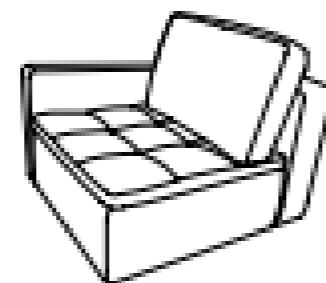

Esquinero
Frente: 110 cm
Fondo: 110 cm
Alto: 85 cm
DER-IZQ

Sillón sin brazos
Frente: 90 cm
Fondo: 110 cm
Alto: 85 cm

Love C brazo
 Frente: 183 cm
 Fondo: 100 cm
 Alto: 60 cm
DER-IZQ

Love Sin brazos
 Frente: 163 cm
 Fondo: 100 cm
 Alto: 60 cm

Chaise Lounge
 Frente: 180 cm
 Fondo: 100 cm
 Alto: 60 cm
DER-IZQ

Sillón con Chaise
 Frente: 134 cm
 Fondo: 100 cm
 Alto: 60 cm
DER-IZQ

Sillón sin brazos
 Frente: 80 cm
 Fondo: 100 cm
 Alto: 60 cm

Sillón con brazo
 Frente: 100 cm
 Fondo: 100 cm
 Alto: 60 cm
DER-IZQ