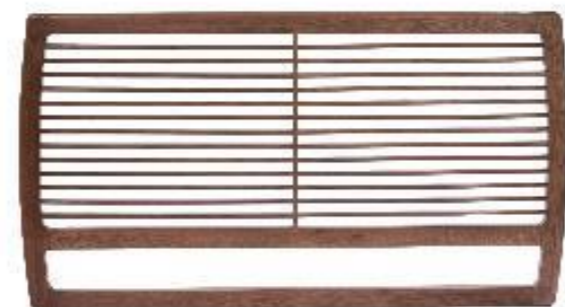

Cabecera Blondy

Líneas paralelas sobre un marco organizó que enmarcan la belleza del diseño danés.,

Material : Encino

KS Frente: 234 Fondo: 5 Alto: 128
QS Frente: 184 Fondo: 5 Alto: 128
MAT Frente: 169 Fondo: 5 Alto: 128