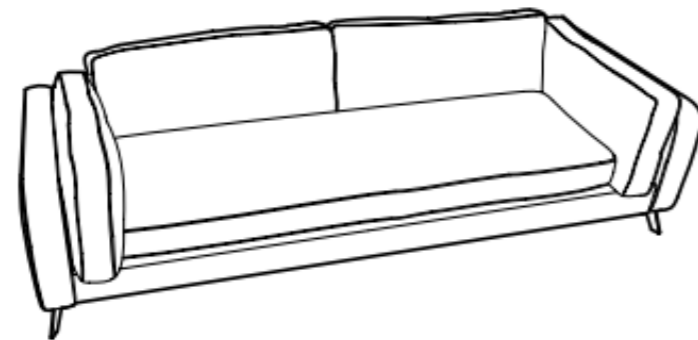

Love un brazo
 Frente: 157 cm
 Fondo: 90 cm
 Alto: 75 cm
DER-IZQ

Love dos brazos
 Frente: 160 cm
 Fondo: 90 cm
 Alto: 75 cm

Love sin brazos
 Frente: 154 cm
 Fondo: 90 cm
 Alto: 75 cm

Sillón un brazo
 Frente: 80 cm
 Fondo: 90 cm
 Alto: 75 cm
DER-IZQ

Sillón dos brazos
 Frente: 90 cm
 Fondo: 90 cm
 Alto: 75 cm

Sillón sin brazos
 Frente: 77 cm
 Fondo: 90 cm
 Alto: 75 cm

Sillón con extensión
 Frente: 97 cm
 Fondo: 160 cm
 Alto: 75 cm

Esquinero
 Frente: 90 cm
 Fondo: 90 cm
 Alto: 75 cm

Love Seat
Frente: 224cm
Fondo: 100 cm
Alto: 75 cm

Sofá
Frente: 254 cm
Fondo: 100 cm
Alto: 75 cm

Sillón
Frente: 154 cm
Fondo: 100 cm
Alto: 75 cm

Banca
Frente: 200 cm
Fondo: 70 cm
Alto: 47 cm

Esquinero
Frente: 90cm
Fondo: 90 cm
Alto: 79 cm

Sillón sin brazos
Frente: 80cm
Fondo: 90 cm
Alto: 79 cm

Chaise Long
Frente: 100cm
Fondo: 161 cm
Alto: 79 cm
DER-IZQ

Love con brazo
Frente: 180cm
Fondo: 90 cm
Alto: 79 cm
DER-IZQ

Sofá con brazo
Frente: 260cm
Fondo: 90 cm
Alto: 79 cm
DER-IZQ