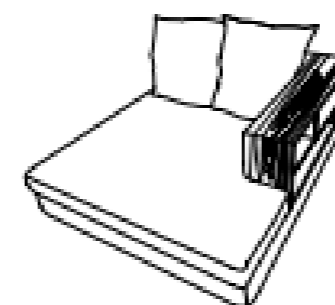

Love C Bzo
 Frente: 185 cm
 Fondo: 103 cm
 Alto: 89 cm
DER-IZQ

Love Sin brazos
 Frente: 160 cm
 Fondo: 103 cm
 Alto: 89 cm

Love con Charola
 Frente: 210 cm
 Fondo: 103 cm
 Alto: 89 cm
DER-IZQ

Sillón con Chaise
 Frente: 160 cm
 Fondo: 103 cm
 Alto: 89 cm
DER-IZQ

Sillón sin brazos
 Frente: 80 cm
 Fondo: 103 cm
 Alto: 89 cm

Sillón con Charola
 Frente: 130 cm
 Fondo: 103 cm
 Alto: 89 cm
DER-IZQ

Esquinero
 Frente: 103 cm
 Fondo: 103 cm
 Alto: 89 cm
DER-IZQ

Taburete
 Frente: 108 cm
 Fondo: 108 cm
 Alto: 43 cm

Sofá sin brazos
 Frente: 210 cm
 Fondo: 105 cm
 Alto: 73 cm

Chaise Lounge
 Frente: 130 cm
 Fondo: 160 cm
 Alto: 73 cm
IZQ-DER

Sillón sin brazos
 Frente: 105 cm
 Fondo: 105 cm
 Alto: 73 cm

**Chaise Lounge con
 Librero**
 Frente: 130 cm
 Fondo: 160 cm
 Alto: 73 cm
DER-IZQ

Sillón con brazos
 Frente: 130 cm
 Fondo: 105 cm
 Alto: 73 cm
DER-IZQ

Esquinero
 Frente: 105 cm
 Fondo: 105 cm
 Alto: 73 cm
DER-IZQ

Sillón con librero
 Frente: 130 cm
 Fondo: 105 cm
 Alto: 73 cm
IZQ-DER