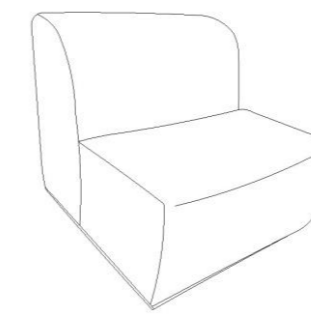

Sillón sin brazos
Frente: 80cm
Fondo: 90 cm
Alto: 79 cm

Chaise Long
Frente: 100cm
Fondo: 161 cm
Alto: 79 cm
DER-IZQ

Love con brazo
Frente: 180cm
Fondo: 90 cm
Alto: 79 cm
DER-IZQ

Sofá con brazo
Frente: 260cm
Fondo: 90 cm
Alto: 79 cm
DER-IZQ

Love C brazo
Frente: 230cm
Fondo: 100 cm
Alto: 86 cm

Sillón con brazo
Frente: 130 cm
Fondo: 100 cm
Alto: 86 cm

Chaise Long
Frente: 171 cm
Fondo: 100 cm
Alto: 86 cm

Sofá sin brazo
Frente: 240 cm
Fondo: 100 cm
Alto: 86 cm

Sillón sin brazo
Frente: 100 cm
Fondo: 100 cm
Alto: 86 cm

Esquinero
Frente: 100 cm
Fondo: 100 cm
Alto: 86 cm

Sofá
Frente: 224cm
Fondo: 82 cm
Alto: 75 cm

Love
Frente: 178cm
Fondo: 82 cm
Alto: 72 cm

Frente:215
Fondo: 87
Alto:80