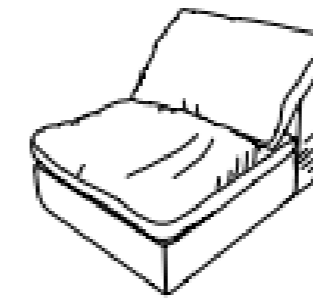

Sillón con brazos
 Frente: 130 cm
 Fondo: 105 cm
 Alto: 73 cm
DER-IZQ

Esquinero
 Frente: 105 cm
 Fondo: 105 cm
 Alto: 73 cm
DER-IZQ

Sillón con librero
 Frente: 130 cm
 Fondo: 105 cm
 Alto: 73 cm
IZQ-DER

Sillón con repisa
 Frente: 130 cm
 Fondo: 105 cm
 Alto: 40 cm
IZQ-DER

Taburete
 Frente: 105 cm
 Fondo: 105 cm
 Alto: 40 cm

Love C brazos
Frente: 206 cm
Fondo: 106 cm
Alto: 85 cm
DER-IZQ

Chaise Lounge
Frente: 116 cm
Fondo: 196 cm
Alto: 85 cm
DER-IZQ

Sillón c brazos
Frente: 116 cm
Fondo: 106 cm
Alto: 85 cm
DER-IZQ

Sillón sin brazos
Frente: 96 cm
Fondo: 106 cm
Alto: 85 cm

Taburete
Frente: 92 cm
Fondo: 92 cm
Alto: 40 cm

SALA BUCCA

Love C brazos
Frente: 205 cm
Fondo: 110 cm
Alto: 85 cm
DER-IZQ

Esquinero
Frente: 110 cm
Fondo: 110 cm
Alto: 85 cm
DER-IZQ

Sillón sin brazos
Frente: 90 cm
Fondo: 110 cm
Alto: 85 cm

Love C brazo
 Frente: 183 cm
 Fondo: 100 cm
 Alto: 60 cm
DER-IZQ

Love Sin brazos
 Frente: 163 cm
 Fondo: 100 cm
 Alto: 60 cm