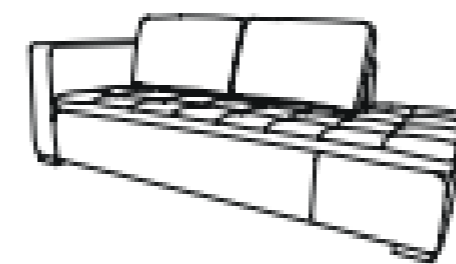

Sillón con repisa
 Frente: 130 cm
 Fondo: 105 cm
 Alto: 40 cm
IZQ-DER

Taburete
 Frente: 105 cm
 Fondo: 105 cm
 Alto: 40 cm

Love C brazos
Frente: 206 cm
Fondo: 106 cm
Alto: 85 cm
DER-IZQ

Chaise Lounge
Frente: 116 cm
Fondo: 196 cm
Alto: 85 cm
DER-IZQ

Sillón c brazos
Frente: 116 cm
Fondo: 106 cm
Alto: 85 cm
DER-IZQ

Sillón sin brazos
Frente: 96 cm
Fondo: 106 cm
Alto: 85 cm

Taburete
Frente: 92 cm
Fondo: 92 cm
Alto: 40 cm

SALA BUCCA

Love C brazos
Frente: 205 cm
Fondo: 110 cm
Alto: 85 cm
DER-IZQ

Esquinero
Frente: 110 cm
Fondo: 110 cm
Alto: 85 cm
DER-IZQ

Sillón sin brazos
Frente: 90 cm
Fondo: 110 cm
Alto: 85 cm

Love C brazo
 Frente: 183 cm
 Fondo: 100 cm
 Alto: 60 cm
DER-IZQ

Love Sin brazos
 Frente: 163 cm
 Fondo: 100 cm
 Alto: 60 cm

Chaise Lounge
 Frente: 180 cm
 Fondo: 100 cm
 Alto: 60 cm
DER-IZQ

Sillón con Chaise
 Frente: 134 cm
 Fondo: 100 cm
 Alto: 60 cm
DER-IZQ

Sillón sin brazos
 Frente: 80 cm
 Fondo: 100 cm
 Alto: 60 cm

Sillón con brazo
 Frente: 100 cm
 Fondo: 100 cm
 Alto: 60 cm
DER-IZQ