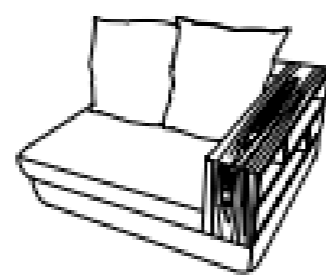

Sillón sin brazos
 Frente: 80 cm
 Fondo: 103 cm
 Alto: 89 cm

Sillón con Charola
 Frente: 130 cm
 Fondo: 103 cm
 Alto: 89 cm
DER-IZQ

Esquinero
 Frente: 103 cm
 Fondo: 103 cm
 Alto: 89 cm
DER-IZQ

Taburete
 Frente: 108 cm
 Fondo: 108 cm
 Alto: 43 cm

Sofá sin brazos
 Frente: 210 cm
 Fondo: 105 cm
 Alto: 73 cm

Chaise Lounge
 Frente: 130 cm
 Fondo: 160 cm
 Alto: 73 cm
IZQ-DER

Sillón sin brazos
 Frente: 105 cm
 Fondo: 105 cm
 Alto: 73 cm

**Chaise Lounge con
 Librero**
 Frente: 130 cm
 Fondo: 160 cm
 Alto: 73 cm
DER-IZQ

Sillón con brazos
 Frente: 130 cm
 Fondo: 105 cm
 Alto: 73 cm
DER-IZQ

Esquinero
 Frente: 105 cm
 Fondo: 105 cm
 Alto: 73 cm
DER-IZQ

Sillón con librero
 Frente: 130 cm
 Fondo: 105 cm
 Alto: 73 cm
IZQ-DER

Sillón con repisa
 Frente: 130 cm
 Fondo: 105 cm
 Alto: 40 cm
IZQ-DER

Taburete
 Frente: 105 cm
 Fondo: 105 cm
 Alto: 40 cm

Love C brazos
Frente: 206 cm
Fondo: 106 cm
Alto: 85 cm
DER-IZQ

Chaise Lounge
Frente: 116 cm
Fondo: 196 cm
Alto: 85 cm
DER-IZQ