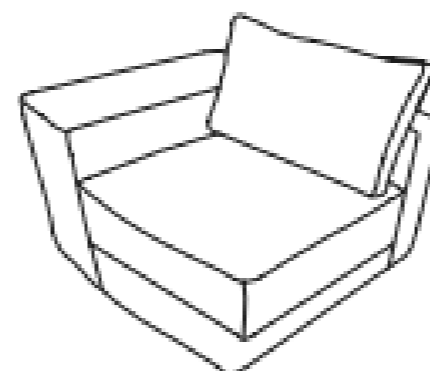

Sofá con Mesa
Frente: 300 cm
Fondo: 100 cm
Alto: 80 cm

Sofá con Brazo
Frente: 270 cm
Fondo: 100 cm
Alto: 80 cm
DER-IZQ

Sillón con brazo
Frente: 110 cm
Fondo: 100 cm
Alto: 80 cm
DER-IZQ

Sillón con Chaise
Frente: 165cm
Fondo: 100 cm
Alto: 80 cm
DER-IZQ

Esquinero
Frente: 100 cm
Fondo: 100 cm
Alto: 80 cm

Taburete
Frente: 77 cm
Fondo: 110 cm
Alto: 40 cm

Sillón sin brazo
Frente: 90 cm
Fondo: 91 cm
Alto: 88 cm

Sofá con brazo
Frente: 210 cm
Fondo: 91 cm
Alto: 88 cm
DER-IZQ

Sillón con brazo
Frente: 120 cm
Fondo: 91 cm
Alto: 88 cm
DER-IZQ

Taburete
Frente: 110 cm
Fondo: 90 cm
Alto: 45 cm

Esquinero
Frente: 91 cm
Fondo: 91 cm
Alto: 88 cm

Chaise Lounge
Frente: 160 cm
Fondo: 110 cm
Alto: 88 cm
DER-IZQ