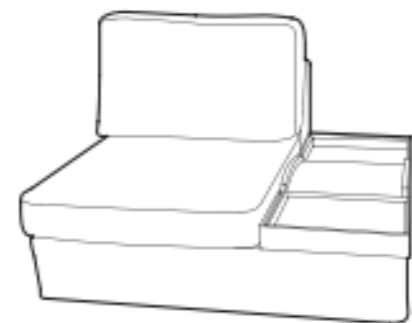

SALA

Mesa de centro
Frente: 155 cm
Fondo: 120 cm
Alto: 30 cm

Mesa lateral
Frente: 100 cm
Fondo: 100 cm
Alto: 20 cm

Love con brazo
Frente: 198 cm
Fondo: 100 cm
Alto: 85 cm
DER-IZQ

Sillón sin brazos
Frente: 90 cm
Fondo: 100 cm
Alto: 85 cm

Love C Bzo
 Frente: 185 cm
 Fondo: 103 cm
 Alto: 89 cm
DER-IZQ

Love Sin brazos
 Frente: 160 cm
 Fondo: 103 cm
 Alto: 89 cm

Love con Charola
 Frente: 210 cm
 Fondo: 103 cm
 Alto: 89 cm
DER-IZQ

Sillón con Chaise
 Frente: 160 cm
 Fondo: 103 cm
 Alto: 89 cm
DER-IZQ

Sillón sin brazos
 Frente: 80 cm
 Fondo: 103 cm
 Alto: 89 cm

Sillón con Charola
 Frente: 130 cm
 Fondo: 103 cm
 Alto: 89 cm
DER-IZQ

Esquinero
 Frente: 103 cm
 Fondo: 103 cm
 Alto: 89 cm
DER-IZQ

Taburete
 Frente: 108 cm
 Fondo: 108 cm
 Alto: 43 cm

Sofá sin brazos
 Frente: 210 cm
 Fondo: 105 cm
 Alto: 73 cm

Chaise Lounge
 Frente: 130 cm
 Fondo: 160 cm
 Alto: 73 cm
IZQ-DER

Sillón sin brazos
 Frente: 105 cm
 Fondo: 105 cm
 Alto: 73 cm

**Chaise Lounge con
 Librero**
 Frente: 130 cm
 Fondo: 160 cm
 Alto: 73 cm
DER-IZQ