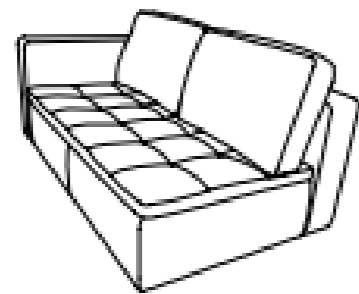

Sillón con repisa
 Frente: 130 cm
 Fondo: 105 cm
 Alto: 40 cm
IZQ-DER

Taburete
 Frente: 105 cm
 Fondo: 105 cm
 Alto: 40 cm

Love C brazos
Frente: 206 cm
Fondo: 106 cm
Alto: 85 cm
DER-IZQ

Chaise Lounge
Frente: 116 cm
Fondo: 196 cm
Alto: 85 cm
DER-IZQ

Sillón c brazos
Frente: 116 cm
Fondo: 106 cm
Alto: 85 cm
DER-IZQ

Sillón sin brazos
Frente: 96 cm
Fondo: 106 cm
Alto: 85 cm

Taburete
Frente: 92 cm
Fondo: 92 cm
Alto: 40 cm

SALA BUCCA

Love C brazos
Frente: 205 cm
Fondo: 110 cm
Alto: 85 cm
DER-IZQ

Esquinero
Frente: 110 cm
Fondo: 110 cm
Alto: 85 cm
DER-IZQ

Sillón sin brazos
Frente: 90 cm
Fondo: 110 cm
Alto: 85 cm

Love C brazo
 Frente: 183 cm
 Fondo: 100 cm
 Alto: 60 cm
DER-IZQ

Love Sin brazos
 Frente: 163 cm
 Fondo: 100 cm
 Alto: 60 cm

Chaise Lounge
 Frente: 180 cm
 Fondo: 100 cm
 Alto: 60 cm
DER-IZQ

Sillón con Chaise
 Frente: 134 cm
 Fondo: 100 cm
 Alto: 60 cm
DER-IZQ

Sillón sin brazos
 Frente: 80 cm
 Fondo: 100 cm
 Alto: 60 cm

Sillón con brazo
 Frente: 100 cm
 Fondo: 100 cm
 Alto: 60 cm
DER-IZQ