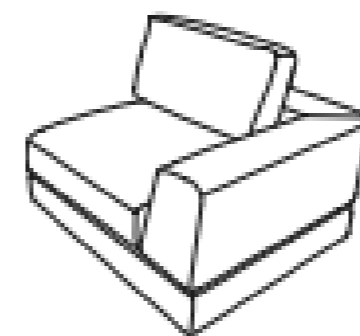

Brazo Ziro
 Frente: 36 cm
 Fondo: 64 cm
 Alto: 49.5 cm

Love Seat
Frente: 210 cm
Fondo: 100 cm
Alto: 80 cm

Love C Brazo
Frente: 190 cm
Fondo: 100 cm
Alto: 80 cm
DER-IZQ

Love sin Brazos
Frente: 160 cm
Fondo: 100 cm
Alto: 80 cm

Sofá con Mesa
Frente: 300 cm
Fondo: 100 cm
Alto: 80 cm

Sofá con Brazo
Frente: 270 cm
Fondo: 100 cm
Alto: 80 cm
DER-IZQ

Sillón con brazo
Frente: 110 cm
Fondo: 100 cm
Alto: 80 cm
DER-IZQ

Sillón con Chaise
Frente: 165cm
Fondo: 100 cm
Alto: 80 cm
DER-IZQ

Esquinero
Frente: 100 cm
Fondo: 100 cm
Alto: 80 cm

Taburete
Frente: 77 cm
Fondo: 110 cm
Alto: 40 cm

Sillón sin brazo
Frente: 90 cm
Fondo: 91 cm
Alto: 88 cm

Sofá con brazo
Frente: 210 cm
Fondo: 91 cm
Alto: 88 cm
DER-IZQ

Sillón con brazo
Frente: 120 cm
Fondo: 91 cm
Alto: 88 cm
DER-IZQ

Taburete
Frente: 110 cm
Fondo: 90 cm
Alto: 45 cm

Esquinero
Frente: 91 cm
Fondo: 91 cm
Alto: 88 cm

Chaise Lounge
Frente: 160 cm
Fondo: 110 cm
Alto: 88 cm
DER-IZQ