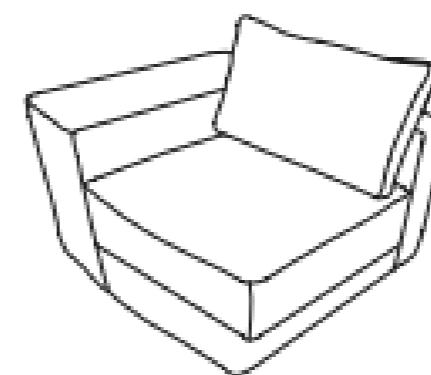

Sofá con Mesa
Frente: 300 cm
Fondo: 100 cm
Alto: 80 cm

Sofá con Brazo
Frente: 270 cm
Fondo: 100 cm
Alto: 80 cm
DER-IZQ

Sillón con brazo
Frente: 110 cm
Fondo: 100 cm
Alto: 80 cm
DER-IZQ

Sillón con Chaise
Frente: 165cm
Fondo: 100 cm
Alto: 80 cm
DER-IZQ

Esquinero
Frente: 100 cm
Fondo: 100 cm
Alto: 80 cm

Taburete
Frente: 77 cm
Fondo: 110 cm
Alto: 40 cm

Sillón sin brazo
Frente: 90 cm
Fondo: 91 cm
Alto: 88 cm

Sofá con brazo
Frente: 210 cm
Fondo: 91 cm
Alto: 88 cm
DER-IZQ

Sillón con brazo
Frente: 120 cm
Fondo: 91 cm
Alto: 88 cm
DER-IZQ

Taburete
Frente: 110 cm
Fondo: 90 cm
Alto: 45 cm

Esquinero
Frente: 91 cm
Fondo: 91 cm
Alto: 88 cm

Chaise Lounge
Frente: 160 cm
Fondo: 110 cm
Alto: 88 cm
DER-IZQ

Sofá 1 Bzo
Frente: 270 cm
Fondo: 100 cm
Alto: 90 cm
DER-IZQ

Chaise Lounge 1 Bzo
Frente: 220 cm
Fondo: 100 cm
Alto: 90 cm
DER-IZQ

Love 1 Bzo
Frente: 150 cm
Fondo: 100 cm
Alto: 90 cm
DER-IZQ

Esquinero
Frente: 120 cm
Fondo: 120 cm
Alto: 90 cm
DER-IZQ