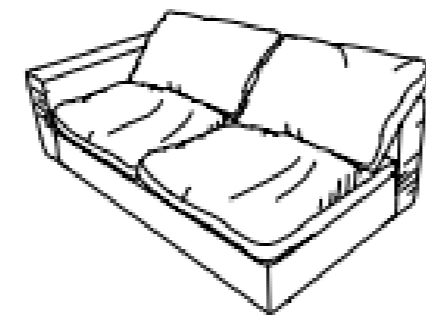

Sillón con brazos
 Frente: 130 cm
 Fondo: 105 cm
 Alto: 73 cm
DER-IZQ

Esquinero
 Frente: 105 cm
 Fondo: 105 cm
 Alto: 73 cm
DER-IZQ

Sillón con librero
 Frente: 130 cm
 Fondo: 105 cm
 Alto: 73 cm
IZQ-DER

Sillón con repisa
 Frente: 130 cm
 Fondo: 105 cm
 Alto: 40 cm
IZQ-DER

Taburete
 Frente: 105 cm
 Fondo: 105 cm
 Alto: 40 cm

Love C brazos
Frente: 206 cm
Fondo: 106 cm
Alto: 85 cm
DER-IZQ

Chaise Lounge
Frente: 116 cm
Fondo: 196 cm
Alto: 85 cm
DER-IZQ

Sillón c brazos
Frente: 116 cm
Fondo: 106 cm
Alto: 85 cm
DER-IZQ

Sillón sin brazos
Frente: 96 cm
Fondo: 106 cm
Alto: 85 cm

Taburete
Frente: 92 cm
Fondo: 92 cm
Alto: 40 cm

SALA BUCCA

Love C brazos
Frente: 205 cm
Fondo: 110 cm
Alto: 85 cm
DER-IZQ

Esquinero
Frente: 110 cm
Fondo: 110 cm
Alto: 85 cm
DER-IZQ

Sillón sin brazos
Frente: 90 cm
Fondo: 110 cm
Alto: 85 cm

Love C brazo
 Frente: 183 cm
 Fondo: 100 cm
 Alto: 60 cm
DER-IZQ

Love Sin brazos
 Frente: 163 cm
 Fondo: 100 cm
 Alto: 60 cm