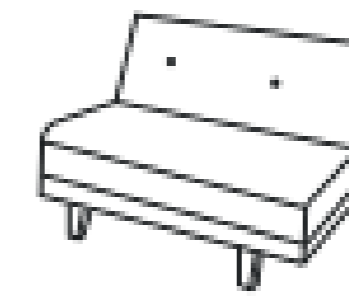

Love sin Bzo
Frente: 120 cm
Fondo: 100 cm
Alto: 90 cm
DER-IZQ

Sillón un Bzo
Frente: 90 cm
Fondo: 100 cm
Alto: 90 cm
DER-IZQ

Sofá 1 brazo
Frente: 227cm
Fondo: 90 cm
Alto: 84 cm
DER-IZQ

Sofá dos brazos
Frente: 230 cm
Fondo: 90 cm
Alto: 84 cm

Sofá sin brazos
Frente: 224 cm
Fondo: 90 cm
Alto: 84 cm

Love un brazo
Frente: 157 cm
Fondo: 90 cm
Alto: 84 cm
DER-IZQ

Love dos brazos
Frente: 160 cm
Fondo: 90 cm
Alto: 84 cm

Esquinero
Frente: 90 cm
Fondo: 90 cm
Alto: 84 cm

Love sin brazos
Frente: 154 cm
Fondo: 90 cm
Alto: 84 cm

Sillón un brazo
Frente: 80 cm
Fondo: 90 cm
Alto: 84 cm
DER-IZQ

Sillón dos brazos
Frente: 83 cm
Fondo: 90 cm
Alto: 84 cm

Sillón sin brazos
Frente: 77 cm
Fondo: 90 cm
Alto: 84 cm

Sillón con extensión
Frente: 160 cm
Fondo: 90 cm
Alto: 84 cm
DER-IZQ

SALA BOSTON

Sofá 1 brazo
 Frente: 227cm
 Fondo: 90 cm
 Alto: 75 cm
DER-IZQ

Sofá dos brazos
 Frente: 230 cm
 Fondo: 90 cm
 Alto: 75 cm

Sofá sin brazos
 Frente: 224 cm
 Fondo: 90 cm
 Alto: 75 cm