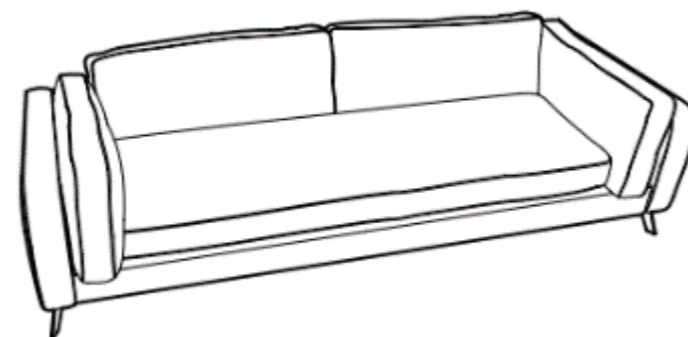

Love un brazo
 Frente: 157 cm
 Fondo: 90 cm
 Alto: 75 cm
DER-IZQ

Love dos brazos
 Frente: 160 cm
 Fondo: 90 cm
 Alto: 75 cm

Love sin brazos
 Frente: 154 cm
 Fondo: 90 cm
 Alto: 75 cm

Sillón un brazo
 Frente: 80 cm
 Fondo: 90 cm
 Alto: 75 cm
DER-IZQ

Sillón dos brazos
 Frente: 90 cm
 Fondo: 90 cm
 Alto: 75 cm

Sillón sin brazos
 Frente: 77 cm
 Fondo: 90 cm
 Alto: 75 cm

Sillón con extensión
 Frente: 97 cm
 Fondo: 160 cm
 Alto: 75 cm

Esquinero
 Frente: 90 cm
 Fondo: 90 cm
 Alto: 75 cm

Love Seat
Frente: 224cm
Fondo: 100 cm
Alto: 75 cm

Sofá
Frente: 254 cm
Fondo: 100 cm
Alto: 75 cm

Sillón
Frente: 154 cm
Fondo: 100 cm
Alto: 75 cm

Banca
Frente: 200 cm
Fondo: 70 cm
Alto: 47 cm

Esquinero
Frente: 90cm
Fondo: 90 cm
Alto: 79 cm

Sillón sin brazos
Frente: 80cm
Fondo: 90 cm
Alto: 79 cm

Chaise Long
Frente: 100cm
Fondo: 161 cm
Alto: 79 cm
DER-IZQ

Love con brazo
Frente: 180cm
Fondo: 90 cm
Alto: 79 cm
DER-IZQ

Sofá con brazo
Frente: 260cm
Fondo: 90 cm
Alto: 79 cm
DER-IZQ