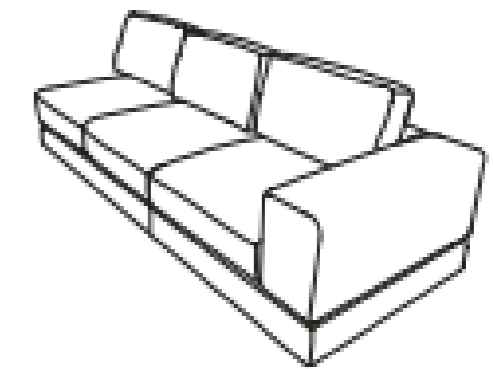

Sofá
 Frente: 250 cm
 Fondo: 100 cm
 Alto: 78 cm
DER-IZQ

Sillón
 Frente: 100 cm
 Fondo: 100 cm
 Alto: 78 cm
DER-IZQ

Esquinero
 Frente: 120 cm
 Fondo: 120 cm
 Alto: 78 cm

Otomán
 Frente: 100 cm
 Fondo: 100 cm
 Alto: 37 cm

Brazo Ziro
 Frente: 36 cm
 Fondo: 64 cm
 Alto: 49.5 cm

Love Seat
Frente: 210 cm
Fondo: 100 cm
Alto: 80 cm

Love C Brazo
Frente: 190 cm
Fondo: 100 cm
Alto: 80 cm
DER-IZQ

Love sin Brazos
Frente: 160 cm
Fondo: 100 cm
Alto: 80 cm

Sofá con Mesa
Frente: 300 cm
Fondo: 100 cm
Alto: 80 cm

Sofá con Brazo
Frente: 270 cm
Fondo: 100 cm
Alto: 80 cm
DER-IZQ

Sillón con brazo
Frente: 110 cm
Fondo: 100 cm
Alto: 80 cm
DER-IZQ

Sillón con Chaise
Frente: 165cm
Fondo: 100 cm
Alto: 80 cm
DER-IZQ