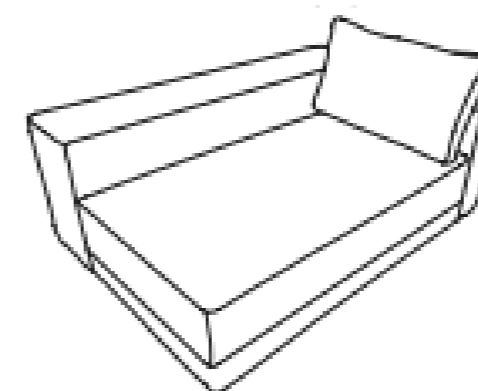

Sofá con Mesa
Frente: 300 cm
Fondo: 100 cm
Alto: 80 cm

Sofá con Brazo
Frente: 270 cm
Fondo: 100 cm
Alto: 80 cm
DER-IZQ

Sillón con brazo
Frente: 110 cm
Fondo: 100 cm
Alto: 80 cm
DER-IZQ

Sillón con Chaise
Frente: 165cm
Fondo: 100 cm
Alto: 80 cm
DER-IZQ

Esquinero
Frente: 100 cm
Fondo: 100 cm
Alto: 80 cm

Taburete
Frente: 77 cm
Fondo: 110 cm
Alto: 40 cm

Sillón sin brazo
Frente: 90 cm
Fondo: 91 cm
Alto: 88 cm

Sofá con brazo
Frente: 210 cm
Fondo: 91 cm
Alto: 88 cm
DER-IZQ

Sillón con brazo
Frente: 120 cm
Fondo: 91 cm
Alto: 88 cm
DER-IZQ

Taburete
Frente: 110 cm
Fondo: 90 cm
Alto: 45 cm

Esquinero
Frente: 91 cm
Fondo: 91 cm
Alto: 88 cm

Chaise Lounge
Frente: 160 cm
Fondo: 110 cm
Alto: 88 cm
DER-IZQ