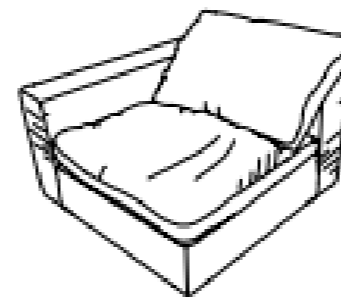

Sillón con brazos
 Frente: 130 cm
 Fondo: 105 cm
 Alto: 73 cm
DER-IZQ

Esquinero
 Frente: 105 cm
 Fondo: 105 cm
 Alto: 73 cm
DER-IZQ

Sillón con librero
 Frente: 130 cm
 Fondo: 105 cm
 Alto: 73 cm
IZQ-DER

Sillón con repisa
 Frente: 130 cm
 Fondo: 105 cm
 Alto: 40 cm
IZQ-DER

Taburete
 Frente: 105 cm
 Fondo: 105 cm
 Alto: 40 cm

Love C brazos
Frente: 206 cm
Fondo: 106 cm
Alto: 85 cm
DER-IZQ

Chaise Lounge
Frente: 116 cm
Fondo: 196 cm
Alto: 85 cm
DER-IZQ

Sillón c brazos
Frente: 116 cm
Fondo: 106 cm
Alto: 85 cm
DER-IZQ

Sillón sin brazos
Frente: 96 cm
Fondo: 106 cm
Alto: 85 cm

Taburete
Frente: 92 cm
Fondo: 92 cm
Alto: 40 cm

SALA BUCCA

Love C brazos
Frente: 205 cm
Fondo: 110 cm
Alto: 85 cm
DER-IZQ

Esquinero
Frente: 110 cm
Fondo: 110 cm
Alto: 85 cm
DER-IZQ

Sillón sin brazos
Frente: 90 cm
Fondo: 110 cm
Alto: 85 cm

Love C brazo
 Frente: 183 cm
 Fondo: 100 cm
 Alto: 60 cm
DER-IZQ

Love Sin brazos
 Frente: 163 cm
 Fondo: 100 cm
 Alto: 60 cm