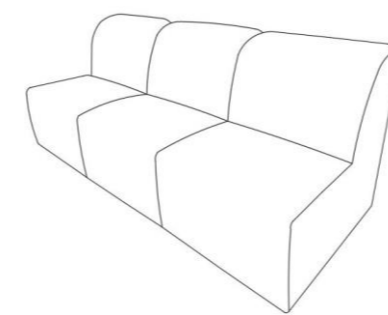

Sillón dos brazos
 Frente: 90 cm
 Fondo: 90 cm
 Alto: 75 cm

Sillón sin brazos
 Frente: 77 cm
 Fondo: 90 cm
 Alto: 75 cm

Sillón con extensión
 Frente: 97 cm
 Fondo: 160 cm
 Alto: 75 cm

Esquinero
 Frente: 90 cm
 Fondo: 90 cm
 Alto: 75 cm

Love Seat
Frente: 224cm
Fondo: 100 cm
Alto: 75 cm

Sofá
Frente: 254 cm
Fondo: 100 cm
Alto: 75 cm

Sillón
Frente: 154 cm
Fondo: 100 cm
Alto: 75 cm

Banca
Frente: 200 cm
Fondo: 70 cm
Alto: 47 cm

Esquinero
Frente: 90cm
Fondo: 90 cm
Alto: 79 cm

Sillón sin brazos
Frente: 80cm
Fondo: 90 cm
Alto: 79 cm

Chaise Long
Frente: 100cm
Fondo: 161 cm
Alto: 79 cm
DER-IZQ

Love con brazo
Frente: 180cm
Fondo: 90 cm
Alto: 79 cm
DER-IZQ

Sofá con brazo
Frente: 260cm
Fondo: 90 cm
Alto: 79 cm
DER-IZQ

Love C brazo
Frente: 230cm
Fondo: 100 cm
Alto: 86 cm

Sillón con brazo
Frente: 130 cm
Fondo: 100 cm
Alto: 86 cm

Chaise Long
Frente: 171 cm
Fondo: 100 cm
Alto: 86 cm

Sofá sin brazo
Frente: 240 cm
Fondo: 100 cm
Alto: 86 cm