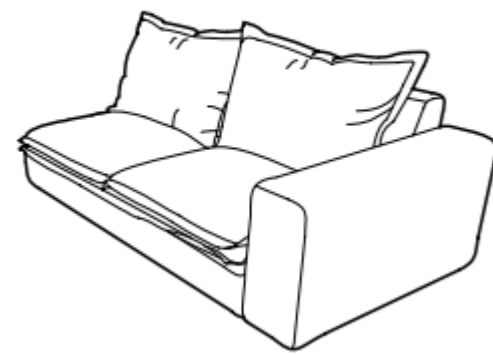

Sofá sin brazos
 Frente: 210 cm
 Fondo: 105 cm
 Alto: 73 cm

Chaise Lounge
 Frente: 130 cm
 Fondo: 160 cm
 Alto: 73 cm
IZQ-DER

Sillón sin brazos
 Frente: 105 cm
 Fondo: 105 cm
 Alto: 73 cm

**Chaise Lounge con
 Librero**
 Frente: 130 cm
 Fondo: 160 cm
 Alto: 73 cm
DER-IZQ

Sillón con brazos
 Frente: 130 cm
 Fondo: 105 cm
 Alto: 73 cm
DER-IZQ

Esquinero
 Frente: 105 cm
 Fondo: 105 cm
 Alto: 73 cm
DER-IZQ

Sillón con librero
 Frente: 130 cm
 Fondo: 105 cm
 Alto: 73 cm
IZQ-DER

Sillón con repisa
 Frente: 130 cm
 Fondo: 105 cm
 Alto: 40 cm
IZQ-DER

Taburete
 Frente: 105 cm
 Fondo: 105 cm
 Alto: 40 cm

Love C brazos
Frente: 206 cm
Fondo: 106 cm
Alto: 85 cm
DER-IZQ

Chaise Lounge
Frente: 116 cm
Fondo: 196 cm
Alto: 85 cm
DER-IZQ

Sillón c brazos
Frente: 116 cm
Fondo: 106 cm
Alto: 85 cm
DER-IZQ

Sillón sin brazos
Frente: 96 cm
Fondo: 106 cm
Alto: 85 cm

Taburete
Frente: 92 cm
Fondo: 92 cm
Alto: 40 cm

SALA BUCCA

Love C brazos
Frente: 205 cm
Fondo: 110 cm
Alto: 85 cm
DER-IZQ