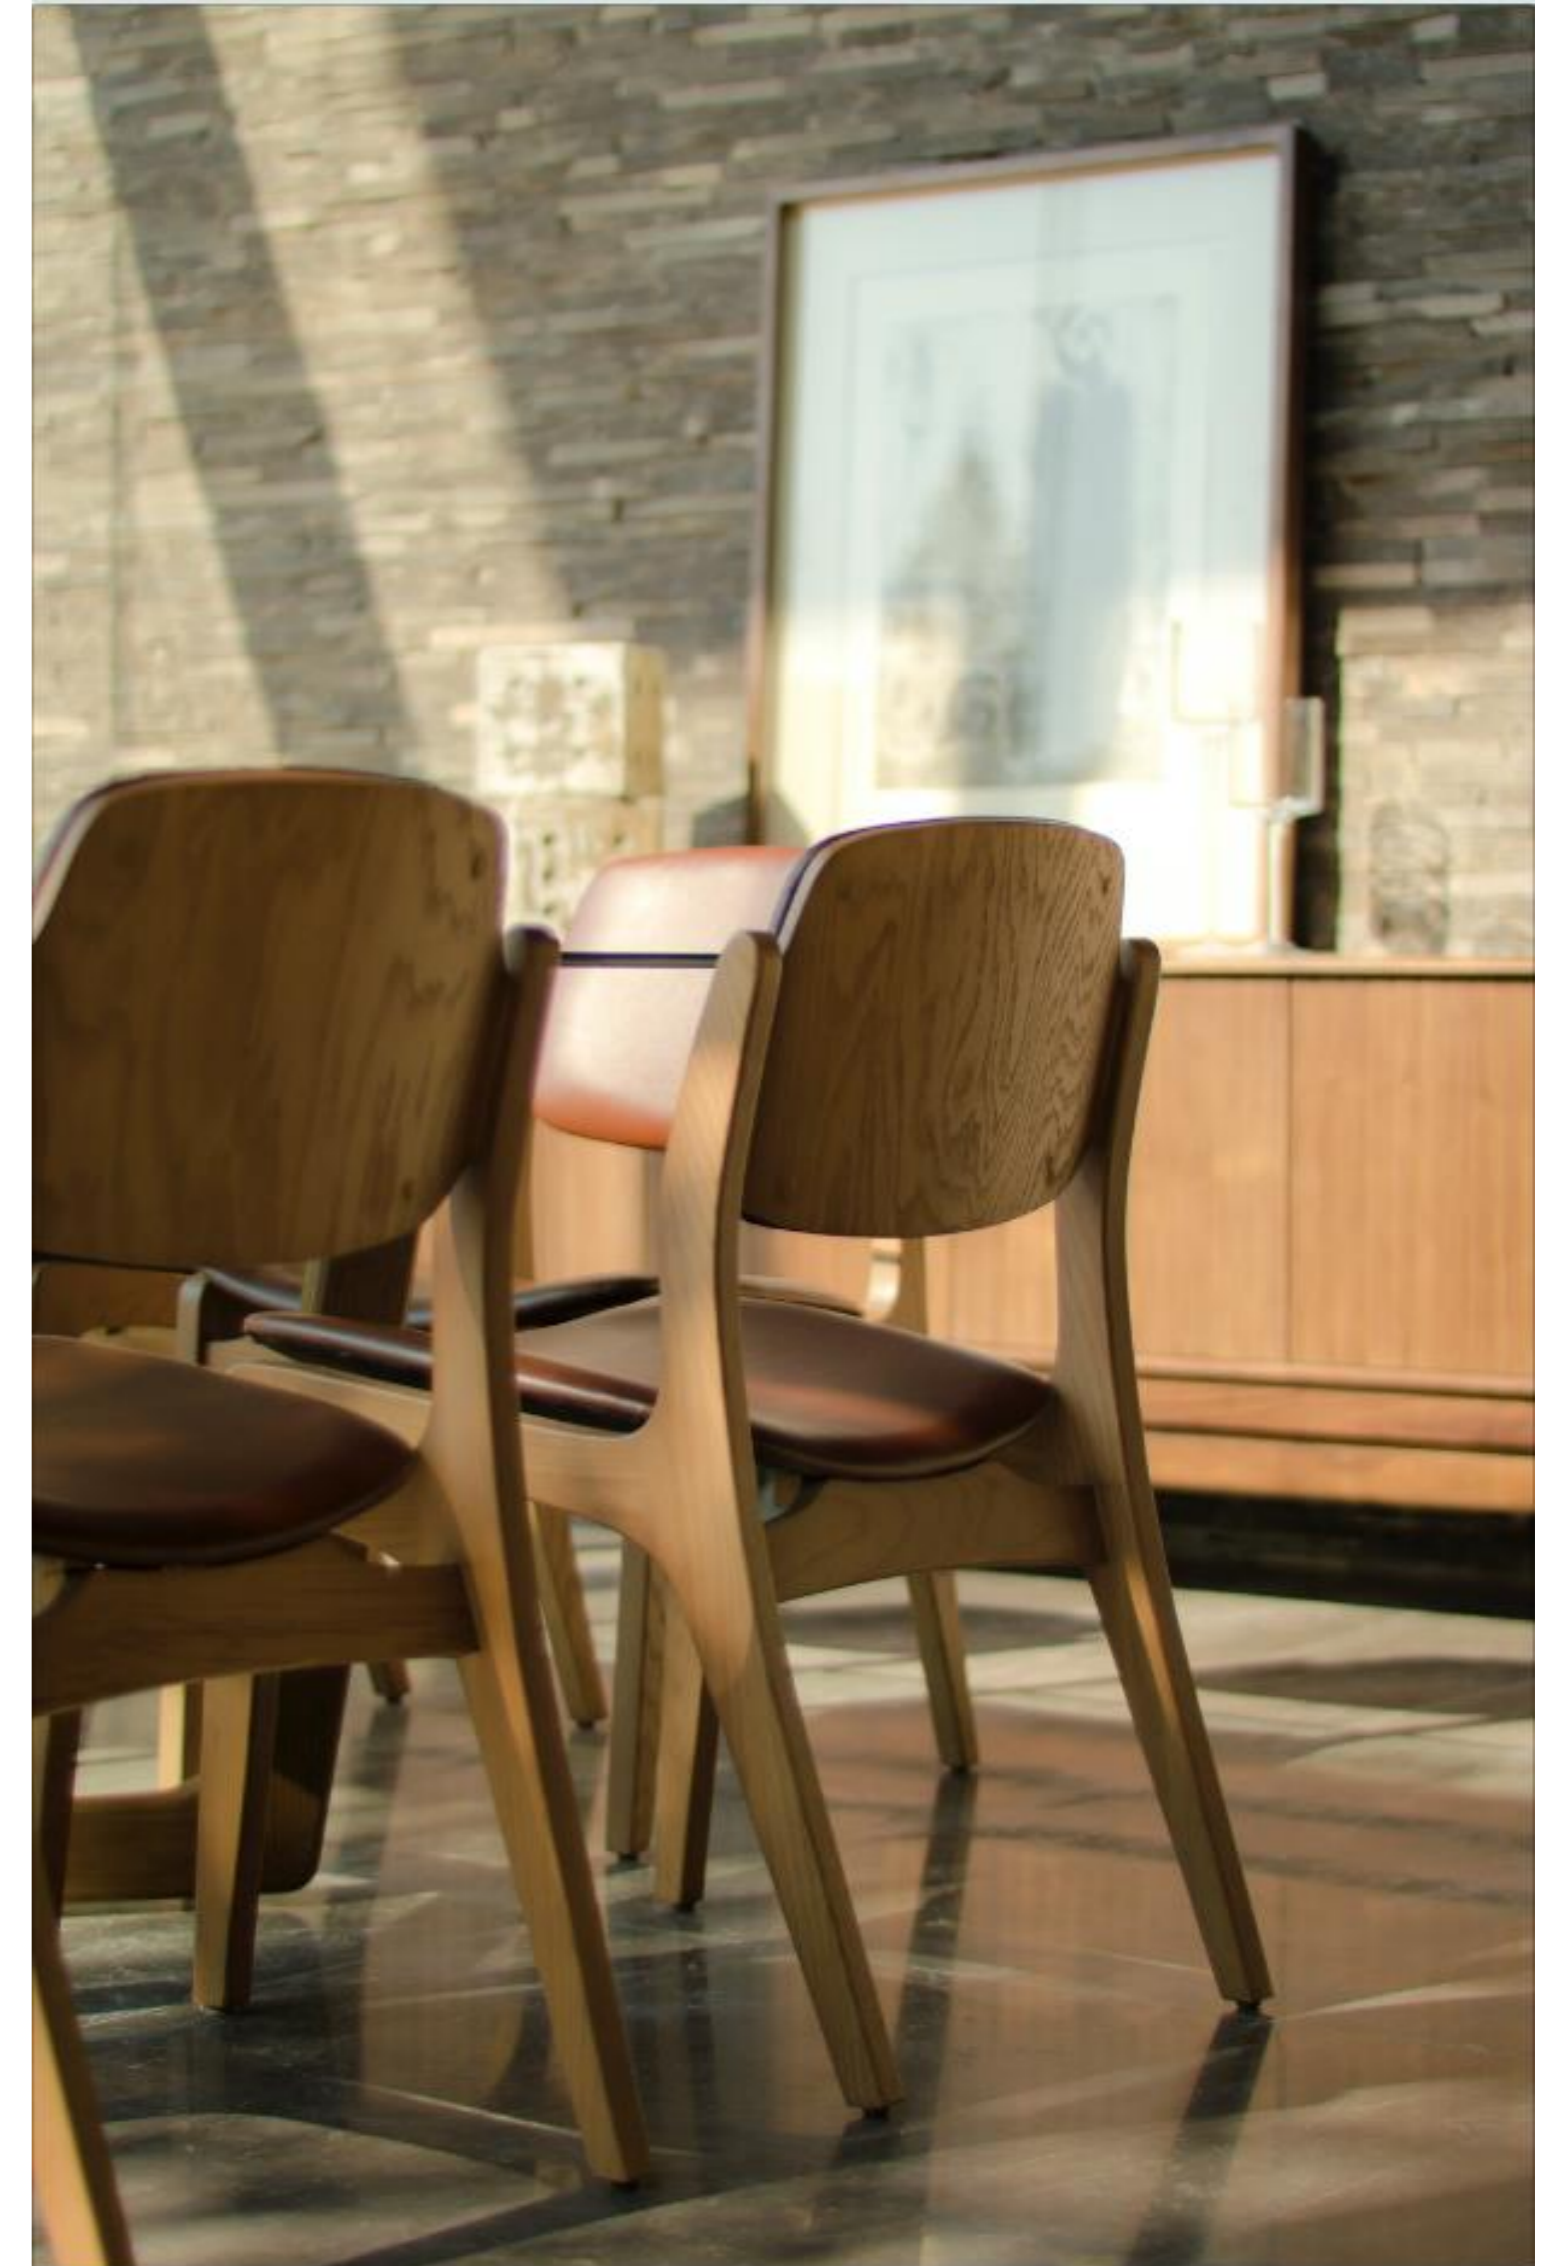

Silla Medina

Silla con diseño curvo, confortable y ligera a la vez.

Material : Pino Supremo
Size:52cm, 56cm, 95cm
Asiento – Piso: 47cm

Silla Kunn

Una pieza pequeña que puede acompañar a mesas pequeñas o bien a un tocador.

Material : Pino Supremo
Size:51cm, 56 cm,82cm
Asiento – Piso: 47cm

Silla Enna

Diseño diferenciado, patas alargadas que conforman el asiento. Elegante con un estilo único.

Material : Pino Supremo
Size:53cm, 60cm, 90cm
Asiento – Piso: 50cm

Silla Salerno.

Un diseño vanguardista, cómodo y adaptable a cualquier estilo de mesa.

Material : Pino Supremo
Size:62cm, 50cm, 80cm
Asiento – Piso: 51cm

Silla Doha

Seria y elegante silla Doha con detalle de madera en la parte trasera del respaldo.

Material : Pino Supremo
Size: 52cm, 62cm, 93cm
Asiento – Piso: 47cm