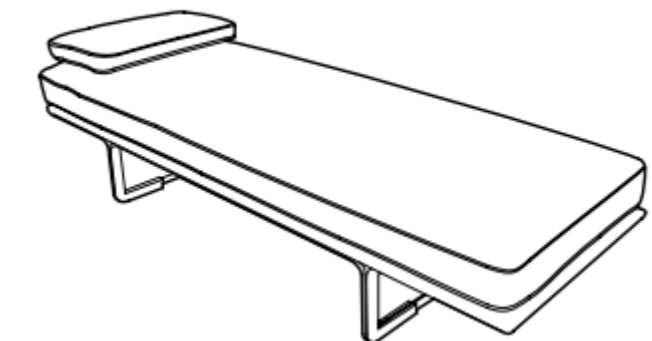

Love un brazo
 Frente: 157 cm
 Fondo: 90 cm
 Alto: 75 cm
DER-IZQ

Love dos brazos
 Frente: 160 cm
 Fondo: 90 cm
 Alto: 75 cm

Love sin brazos
 Frente: 154 cm
 Fondo: 90 cm
 Alto: 75 cm

Sillón un brazo
 Frente: 80 cm
 Fondo: 90 cm
 Alto: 75 cm
DER-IZQ

Sillón dos brazos
 Frente: 90 cm
 Fondo: 90 cm
 Alto: 75 cm

Sillón sin brazos
 Frente: 77 cm
 Fondo: 90 cm
 Alto: 75 cm

Sillón con extensión
 Frente: 97 cm
 Fondo: 160 cm
 Alto: 75 cm

Esquinero
 Frente: 90 cm
 Fondo: 90 cm
 Alto: 75 cm

Love Seat
Frente: 224cm
Fondo: 100 cm
Alto: 75 cm

Sofá
Frente: 254 cm
Fondo: 100 cm
Alto: 75 cm

Sillón
Frente: 154 cm
Fondo: 100 cm
Alto: 75 cm

Banca
Frente: 200 cm
Fondo: 70 cm
Alto: 47 cm

Esquinero
Frente: 90cm
Fondo: 90 cm
Alto: 79 cm

Sillón sin brazos
Frente: 80cm
Fondo: 90 cm
Alto: 79 cm

Chaise Long
Frente: 100cm
Fondo: 161 cm
Alto: 79 cm
DER-IZQ

Love con brazo
Frente: 180cm
Fondo: 90 cm
Alto: 79 cm
DER-IZQ

Sofá con brazo
Frente: 260cm
Fondo: 90 cm
Alto: 79 cm
DER-IZQ