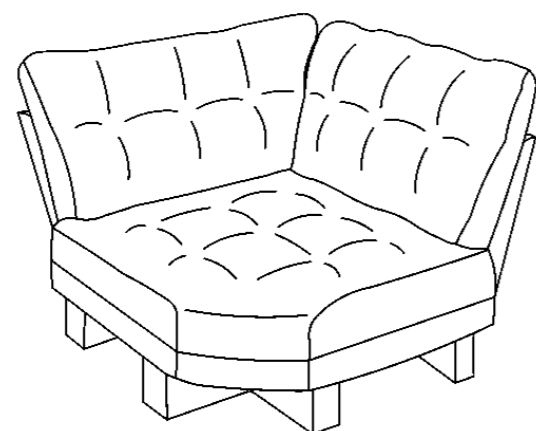

Esquinero
Frente: 100 cm
Fondo: 100 cm
Alto: 80 cm

Taburete
Frente: 77 cm
Fondo: 110 cm
Alto: 40 cm

Sillón sin brazo
Frente: 90 cm
Fondo: 91 cm
Alto: 88 cm

Sofá con brazo
Frente: 210 cm
Fondo: 91 cm
Alto: 88 cm
DER-IZQ

Sillón con brazo
Frente: 120 cm
Fondo: 91 cm
Alto: 88 cm
DER-IZQ

Taburete
Frente: 110 cm
Fondo: 90 cm
Alto: 45 cm

Esquinero
Frente: 91 cm
Fondo: 91 cm
Alto: 88 cm

Chaise Lounge
Frente: 160 cm
Fondo: 110 cm
Alto: 88 cm
DER-IZQ

Sofá 1 Bzo
Frente: 270 cm
Fondo: 100 cm
Alto: 90 cm
DER-IZQ

Chaise Lounge 1 Bzo
Frente: 220 cm
Fondo: 100 cm
Alto: 90 cm
DER-IZQ

Love 1 Bzo
Frente: 150 cm
Fondo: 100 cm
Alto: 90 cm
DER-IZQ

Esquinero
Frente: 120 cm
Fondo: 120 cm
Alto: 90 cm
DER-IZQ

Love sin Bzo
Frente: 120 cm
Fondo: 100 cm
Alto: 90 cm
DER-IZQ

Sillón un Bzo
Frente: 90 cm
Fondo: 100 cm
Alto: 90 cm
DER-IZQ

Sofá 1 brazo
Frente: 227cm
Fondo: 90 cm
Alto: 84 cm
DER-IZQ

Sofá dos brazos
Frente: 230 cm
Fondo: 90 cm
Alto: 84 cm