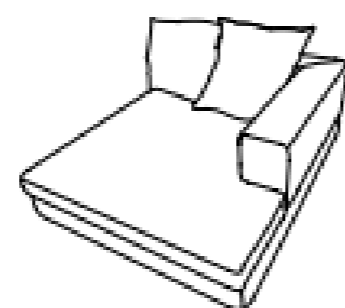

Love C Bzo
 Frente: 185 cm
 Fondo: 103 cm
 Alto: 89 cm
DER-IZQ

Love Sin brazos
 Frente: 160 cm
 Fondo: 103 cm
 Alto: 89 cm

Love con Charola
 Frente: 210 cm
 Fondo: 103 cm
 Alto: 89 cm
DER-IZQ

Sillón con Chaise
 Frente: 160 cm
 Fondo: 103 cm
 Alto: 89 cm
DER-IZQ

Sillón sin brazos
 Frente: 80 cm
 Fondo: 103 cm
 Alto: 89 cm

Sillón con Charola
 Frente: 130 cm
 Fondo: 103 cm
 Alto: 89 cm
DER-IZQ

Esquinero
 Frente: 103 cm
 Fondo: 103 cm
 Alto: 89 cm
DER-IZQ

Taburete
 Frente: 108 cm
 Fondo: 108 cm
 Alto: 43 cm

Sofá sin brazos
 Frente: 210 cm
 Fondo: 105 cm
 Alto: 73 cm

Chaise Lounge
 Frente: 130 cm
 Fondo: 160 cm
 Alto: 73 cm
IZQ-DER

Sillón sin brazos
 Frente: 105 cm
 Fondo: 105 cm
 Alto: 73 cm

**Chaise Lounge con
 Librero**
 Frente: 130 cm
 Fondo: 160 cm
 Alto: 73 cm
DER-IZQ

Sillón con brazos
 Frente: 130 cm
 Fondo: 105 cm
 Alto: 73 cm
DER-IZQ

Esquinero
 Frente: 105 cm
 Fondo: 105 cm
 Alto: 73 cm
DER-IZQ

Sillón con librero
 Frente: 130 cm
 Fondo: 105 cm
 Alto: 73 cm
IZQ-DER