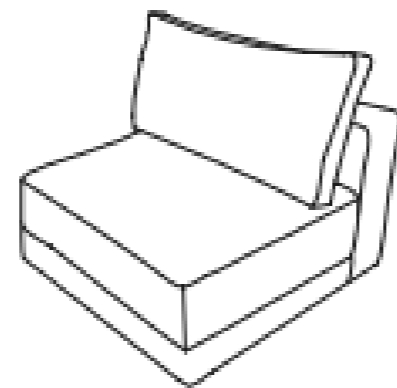

Love Seat
 Frente: 210 cm
 Fondo: 100 cm
 Alto: 80 cm

Love C Brazo
 Frente: 190 cm
 Fondo: 100 cm
 Alto: 80 cm
DER-IZQ

Love sin Brazos
 Frente: 160 cm
 Fondo: 100 cm
 Alto: 80 cm

Sofá con Mesa
 Frente: 300 cm
 Fondo: 100 cm
 Alto: 80 cm

Sofá con Brazo
 Frente: 270 cm
 Fondo: 100 cm
 Alto: 80 cm
DER-IZQ

Sillón con brazo
 Frente: 110 cm
 Fondo: 100 cm
 Alto: 80 cm
DER-IZQ

Sillón con Chaise
 Frente: 165cm
 Fondo: 100 cm
 Alto: 80 cm
DER-IZQ

Esquinero
 Frente: 100 cm
 Fondo: 100 cm
 Alto: 80 cm

Taburete
 Frente: 77 cm
 Fondo: 110 cm
 Alto: 40 cm

Sillón sin brazo
Frente: 90 cm
Fondo: 91 cm
Alto: 88 cm

Sofá con brazo
Frente: 210 cm
Fondo: 91 cm
Alto: 88 cm
DER-IZQ

Sillón con brazo
Frente: 120 cm
Fondo: 91 cm
Alto: 88 cm
DER-IZQ

Taburete
Frente: 110 cm
Fondo: 90 cm
Alto: 45 cm

Esquinero
Frente: 91 cm
Fondo: 91 cm
Alto: 88 cm

Chaise Lounge
Frente: 160 cm
Fondo: 110 cm
Alto: 88 cm
DER-IZQ