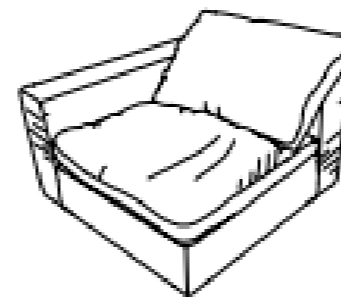

Sillón con brazos
Frente: 130 cm
Fondo: 105 cm
Alto: 73 cm
DER-IZQ

Esquinero
Frente: 105 cm
Fondo: 105 cm
Alto: 73 cm
DER-IZQ

Sillón con librero
Frente: 130 cm
Fondo: 105 cm
Alto: 73 cm
IZQ-DER

Sillón con repisa
Frente: 130 cm
Fondo: 105 cm
Alto: 40 cm
IZQ-DER

Taburete
Frente: 105 cm
Fondo: 105 cm
Alto: 40 cm

Love C brazos
Frente: 206 cm
Fondo: 106 cm
Alto: 85 cm
DER-IZQ

Chaise Lounge
Frente: 116 cm
Fondo: 196 cm
Alto: 85 cm
DER-IZQ

Sillón c brazos
Frente: 116 cm
Fondo: 106 cm
Alto: 85 cm
DER-IZQ

Sillón sin brazos
Frente: 96 cm
Fondo: 106 cm
Alto: 85 cm

Taburete
Frente: 92 cm
Fondo: 92 cm
Alto: 40 cm

SALA BUCCA

Love C brazos
Frente: 205 cm
Fondo: 110 cm
Alto: 85 cm
DER-IZQ

Esquinero
Frente: 110 cm
Fondo: 110 cm
Alto: 85 cm
DER-IZQ

Sillón sin brazos
Frente: 90 cm
Fondo: 110 cm
Alto: 85 cm

Love C brazo
 Frente: 183 cm
 Fondo: 100 cm
 Alto: 60 cm
DER-IZQ

Love Sin brazos
 Frente: 163 cm
 Fondo: 100 cm
 Alto: 60 cm

Chaise Lounge
 Frente: 180 cm
 Fondo: 100 cm
 Alto: 60 cm
DER-IZQ