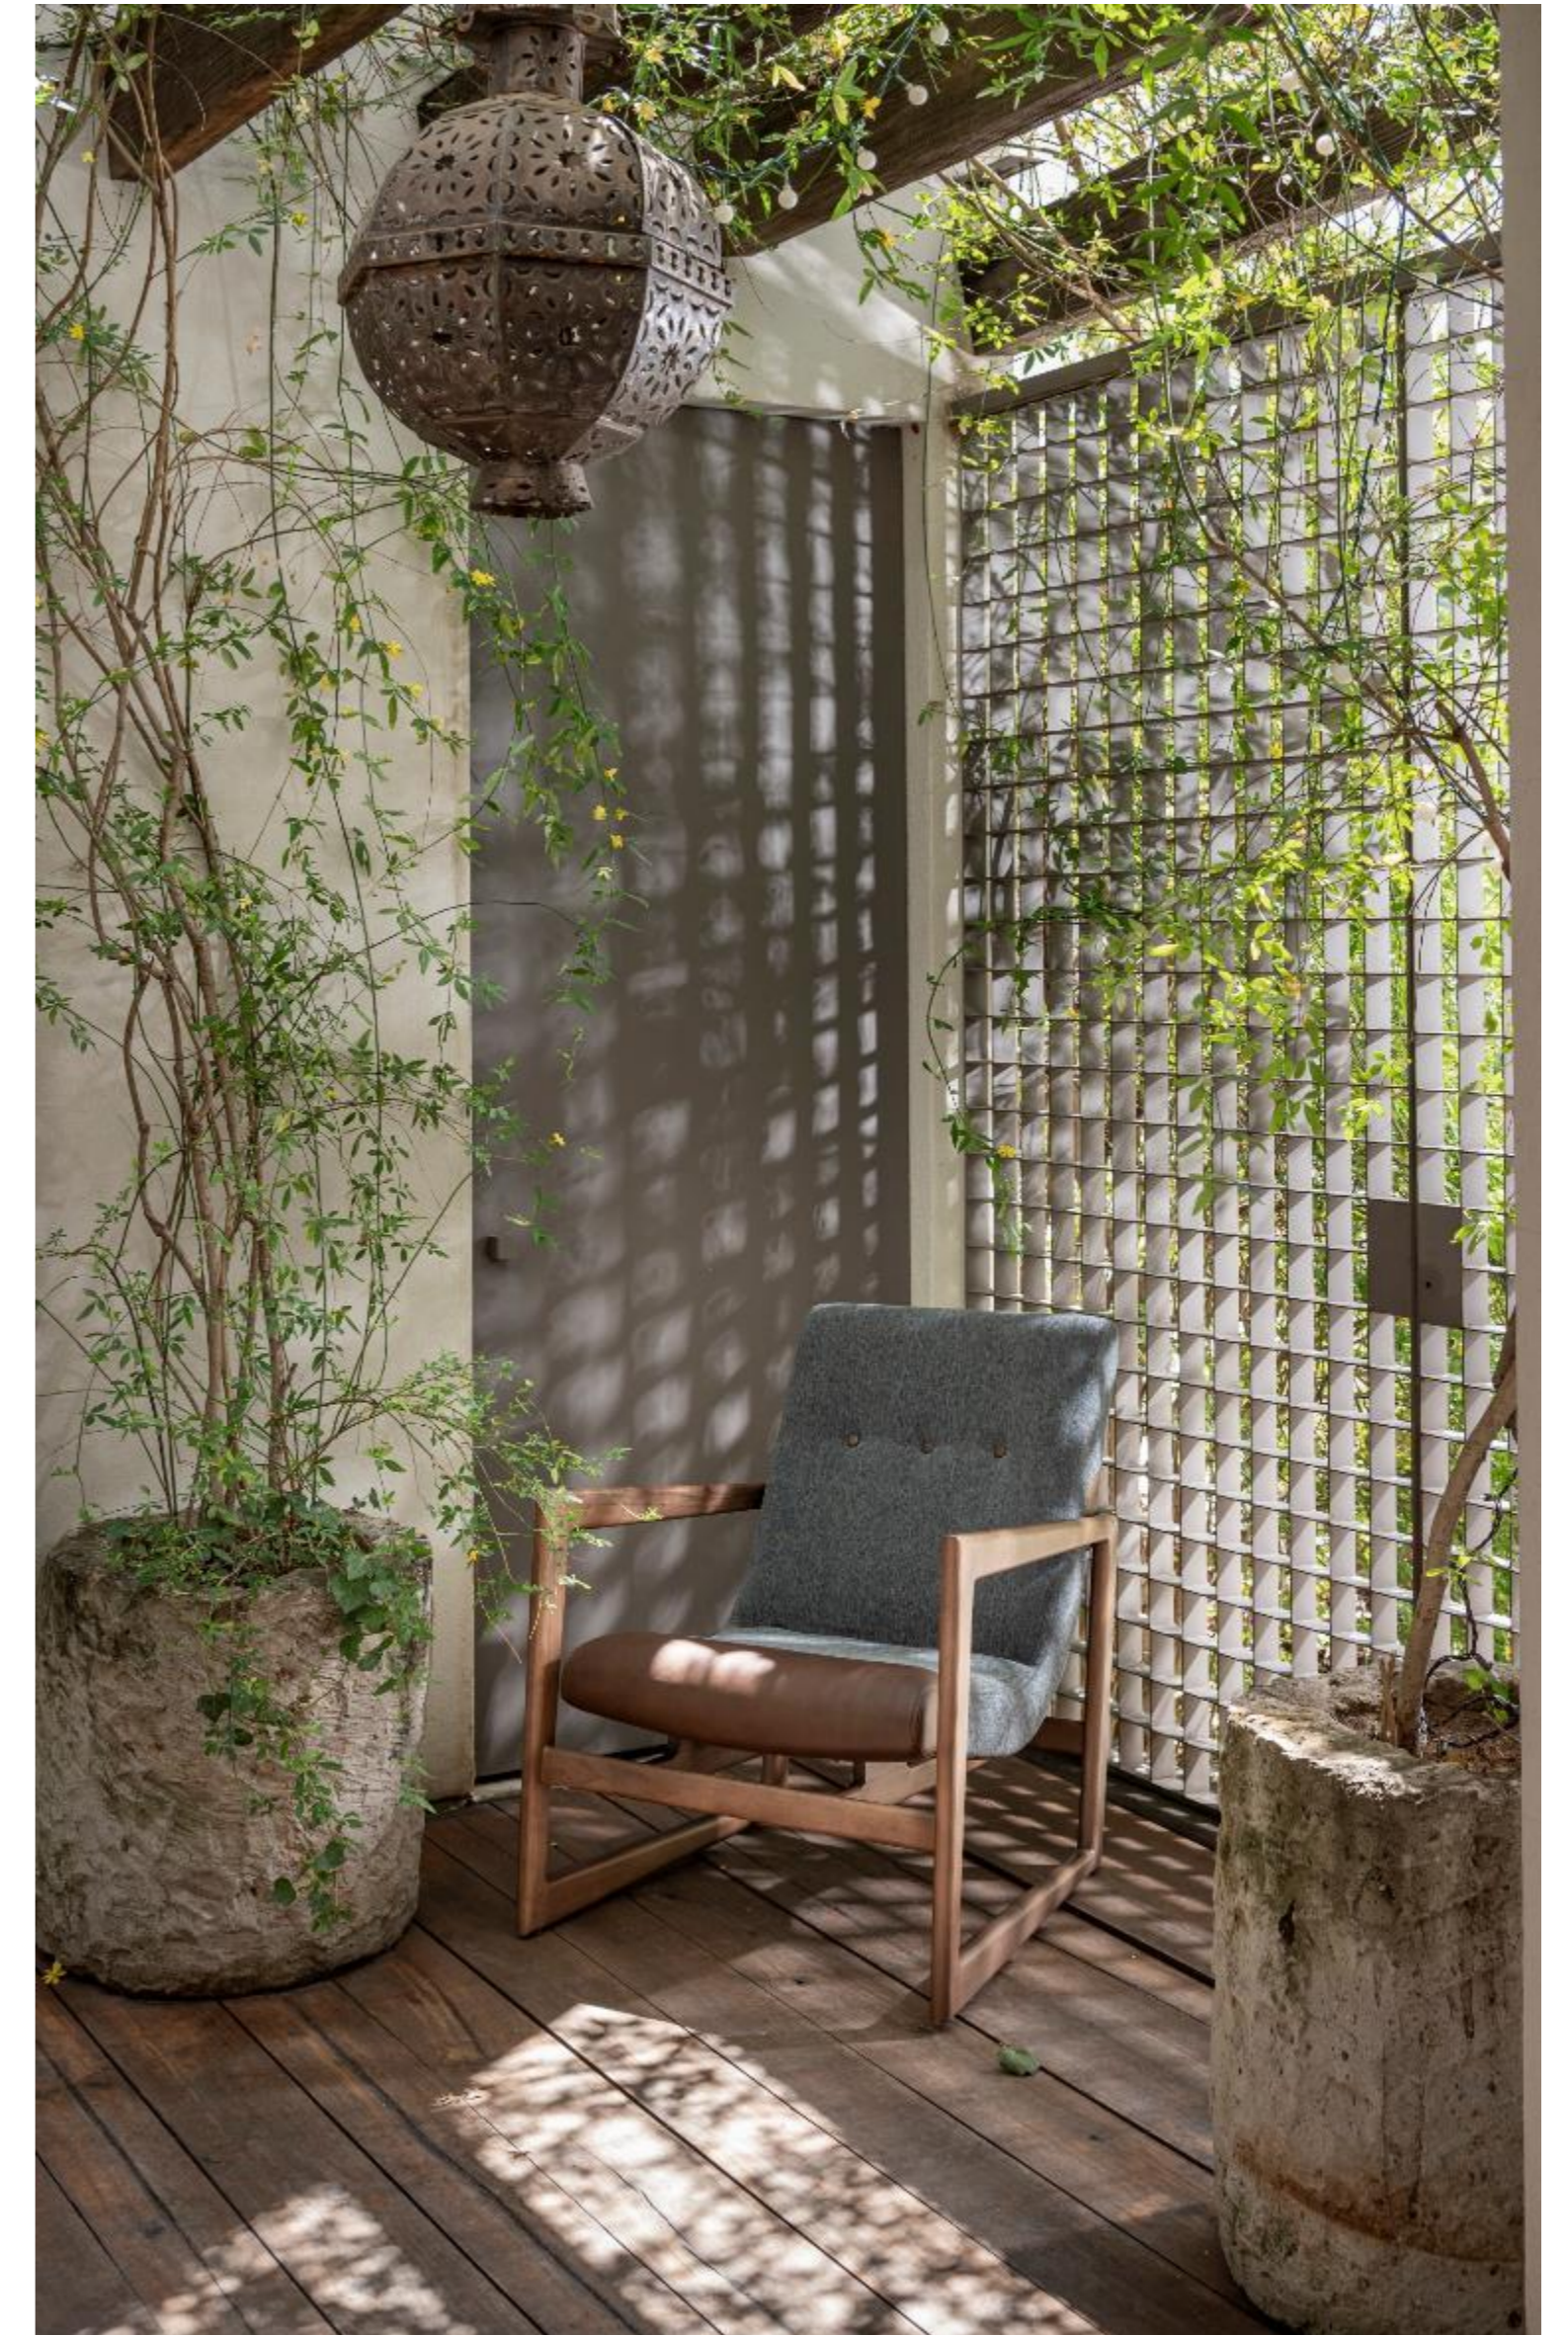

Sillón Ocasional Danek piel
Inspirada en el diseño escandinavo, el sillón Danek tiene líneas suaves y fluidas con alto padrón de acabado. Su estilo se perpetúa través del tiempo, transformándose en un mueble de vanguardia, reiterando su valor como icono clásico y de mucho gusto.

Material : Pino Supremo
Frente: 75 Fondo: 75 Alto: 83
Asiento-Piso: 30cm

Sillón Ocasional Danek Tela
Inspirada en el diseño escandinavo, el sillón Danek tiene líneas suaves y fluidas con alto padrón de acabado. Su estilo se perpetúa través del tiempo, transformándose en un mueble de vanguardia, reiterando su valor como icono clásico y de mucho gusto.

Material : Pino Supremo
Frente: 75 Fondo: 75 Alto: 83
Asiento-Piso: 30cm

Sillón Ocasional Coti
Una pieza con un diseño diferenciado, asiento con forma Redonda y respaldo recto.

Material : Pino Supremo
Frente: 85cm Fondo: 65cm Alto:95cm
Asiento-Piso: 42 cm

Sillón Ocasional Peka
Un sillón con diseño atemporal. Versátil, ya que al definir el tapiz puedes lograr que proyecte juventud o una personalidad formal.

Material : Pino Supremo
Frente: 81 Fondo: 83 Alto: 84
Asiento-Piso: 48cm

Sillón Gazul S/Brazo
Un diseño actual que resurge de nuestras raíces con materiales y técnicas artesanales. México antiguo

Material : Encino
Size:69 Fondo: 72 Alto: 77
Asiento-Piso: 44cm

Sillón Ocasional Zalli Piel/Tela
Es una invitación, una invitación para sentarse, relajarse y quedar. Una pieza que nos recibe de brazos abiertos. Su estructura es simple, pero al mismo tiempo es compleja en las proporciones

Material : Encino
Frente: 75cm Fondo: 75cm Alto: 85cm
Asiento-Piso: 33cm