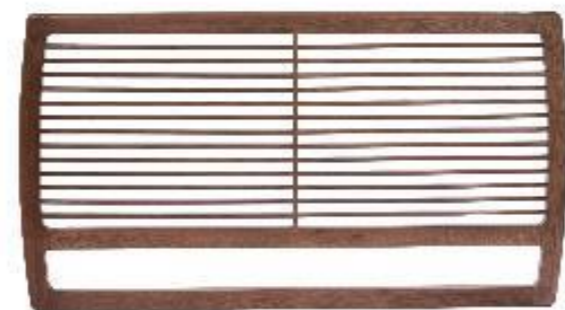

Cabecera Blondy

Líneas paralelas sobre un marco organizó que enmarcan la belleza del diseño danés.,

Material : Encino

KS Frente: 234 Fondo: 5 Alto: 128
QS Frente: 184 Fondo: 5 Alto: 128
MAT Frente: 169 Fondo: 5 Alto: 128