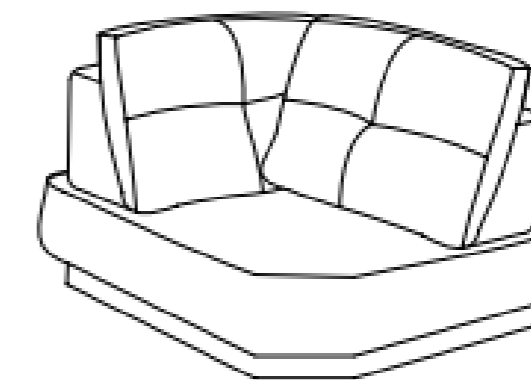

Sillón sin brazos
Frente: 90 cm
Fondo: 110 cm
Alto: 85 cm

Love C brazo
 Frente: 183 cm
 Fondo: 100 cm
 Alto: 60 cm
DER-IZQ

Love Sin brazos
 Frente: 163 cm
 Fondo: 100 cm
 Alto: 60 cm

Chaise Lounge
 Frente: 180 cm
 Fondo: 100 cm
 Alto: 60 cm
DER-IZQ

Sillón con Chaise
 Frente: 134 cm
 Fondo: 100 cm
 Alto: 60 cm
DER-IZQ

Sillón sin brazos
 Frente: 80 cm
 Fondo: 100 cm
 Alto: 60 cm

Sillón con brazo
 Frente: 100 cm
 Fondo: 100 cm
 Alto: 60 cm
DER-IZQ

Esquinero
 Frente: 100 cm
 Fondo: 100 cm
 Alto: 60 cm

Love Seat
 Frente: 203 cm
 Fondo: 100 cm
 Alto: 60 cm

Taburete
 Frente: 108 cm
 Fondo: 100 cm
 Alto: 43 cm

Love Seat
Frente: 185 cm
Fondo: 100 cm
Alto: 78 cm
DER-IZQ

Sofá
Frente: 250 cm
Fondo: 100 cm
Alto: 78 cm
DER-IZQ

Sillón
Frente: 100 cm
Fondo: 100 cm
Alto: 78 cm
DER-IZQ

Esquinero
Frente: 120 cm
Fondo: 120 cm
Alto: 78 cm

Otomán
Frente: 100 cm
Fondo: 100 cm
Alto: 37 cm

Brazo Ziro
Frente: 36 cm
Fondo: 64 cm
Alto: 49.5 cm