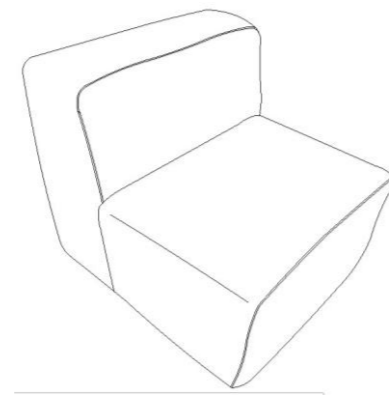

Sillón dos brazos
 Frente: 90 cm
 Fondo: 90 cm
 Alto: 75 cm

Sillón sin brazos
 Frente: 77 cm
 Fondo: 90 cm
 Alto: 75 cm

Sillón con extensión
 Frente: 97 cm
 Fondo: 160 cm
 Alto: 75 cm

Esquinero
 Frente: 90 cm
 Fondo: 90 cm
 Alto: 75 cm

Love Seat
Frente: 224cm
Fondo: 100 cm
Alto: 75 cm

Sofá
Frente: 254 cm
Fondo: 100 cm
Alto: 75 cm

Sillón
Frente: 154 cm
Fondo: 100 cm
Alto: 75 cm

Banca
Frente: 200 cm
Fondo: 70 cm
Alto: 47 cm

Esquinero
Frente: 90cm
Fondo: 90 cm
Alto: 79 cm

Sillón sin brazos
Frente: 80cm
Fondo: 90 cm
Alto: 79 cm

Chaise Long
Frente: 100cm
Fondo: 161 cm
Alto: 79 cm
DER-IZQ

Love con brazo
Frente: 180cm
Fondo: 90 cm
Alto: 79 cm
DER-IZQ

Sofá con brazo
Frente: 260cm
Fondo: 90 cm
Alto: 79 cm
DER-IZQ

Love C brazo
Frente: 230cm
Fondo: 100 cm
Alto: 86 cm

Sillón con brazo
Frente: 130 cm
Fondo: 100 cm
Alto: 86 cm

Chaise Long
Frente: 171 cm
Fondo: 100 cm
Alto: 86 cm

Sofá sin brazo
Frente: 240 cm
Fondo: 100 cm
Alto: 86 cm