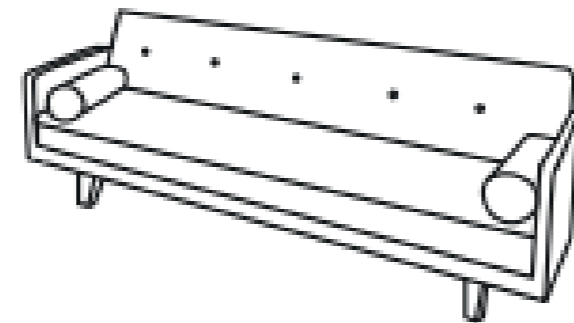

Sillón con brazo
Frente: 120 cm
Fondo: 91 cm
Alto: 88 cm
DER-IZQ

Taburete
Frente: 110 cm
Fondo: 90 cm
Alto: 45 cm

Esquinero
Frente: 91 cm
Fondo: 91 cm
Alto: 88 cm

Chaise Lounge
Frente: 160 cm
Fondo: 110 cm
Alto: 88 cm
DER-IZQ

Sofá 1 Bzo
Frente: 270 cm
Fondo: 100 cm
Alto: 90 cm
DER-IZQ

Chaise Lounge 1 Bzo
Frente: 220 cm
Fondo: 100 cm
Alto: 90 cm
DER-IZQ

Love 1 Bzo
Frente: 150 cm
Fondo: 100 cm
Alto: 90 cm
DER-IZQ

Esquinero
Frente: 120 cm
Fondo: 120 cm
Alto: 90 cm
DER-IZQ

Love sin Bzo
Frente: 120 cm
Fondo: 100 cm
Alto: 90 cm
DER-IZQ

Sillón un Bzo
Frente: 90 cm
Fondo: 100 cm
Alto: 90 cm
DER-IZQ

Sofá 1 brazo
Frente: 227cm
Fondo: 90 cm
Alto: 84 cm
DER-IZQ

Sofá dos brazos
Frente: 230 cm
Fondo: 90 cm
Alto: 84 cm

Love sin brazos
Frente: 154 cm
Fondo: 90 cm
Alto: 84 cm

Sillón un brazo
Frente: 80 cm
Fondo: 90 cm
Alto: 84 cm
DER-IZQ

Sillón dos brazos
Frente: 83 cm
Fondo: 90 cm
Alto: 84 cm

Sillón sin brazos
Frente: 77 cm
Fondo: 90 cm
Alto: 84 cm