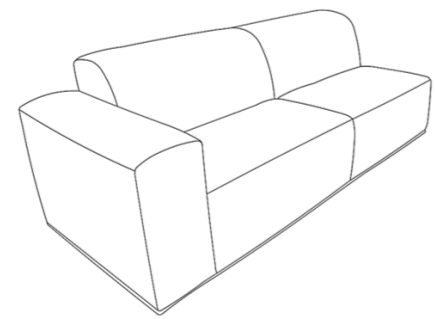

Sillón dos brazos
 Frente: 90 cm
 Fondo: 90 cm
 Alto: 75 cm

Sillón sin brazos
 Frente: 77 cm
 Fondo: 90 cm
 Alto: 75 cm

Sillón con extensión
 Frente: 97 cm
 Fondo: 160 cm
 Alto: 75 cm

Esquinero
 Frente: 90 cm
 Fondo: 90 cm
 Alto: 75 cm

Sillón sin brazos
Frente: 80cm
Fondo: 90 cm
Alto: 79 cm

Chaise Long
Frente: 100cm
Fondo: 161 cm
Alto: 79 cm
DER-IZQ

Love con brazo
Frente: 180cm
Fondo: 90 cm
Alto: 79 cm
DER-IZQ

Sofá con brazo
Frente: 260cm
Fondo: 90 cm
Alto: 79 cm
DER-IZQ

Love C brazo
Frente: 230cm
Fondo: 100 cm
Alto: 86 cm

Sillón con brazo
Frente: 130 cm
Fondo: 100 cm
Alto: 86 cm

Chaise Long
Frente: 171 cm
Fondo: 100 cm
Alto: 86 cm

Sofá sin brazo
Frente: 240 cm
Fondo: 100 cm
Alto: 86 cm

Sillón sin brazo
Frente: 100 cm
Fondo: 100 cm
Alto: 86 cm

Esquinero
Frente: 100 cm
Fondo: 100 cm
Alto: 86 cm

Frente:215
Fondo: 87
Alto:80

Frente:215
Fondo: 105
Alto:80

Frente: 245
Fondo: 112

Frente: 245
Fondo: 245