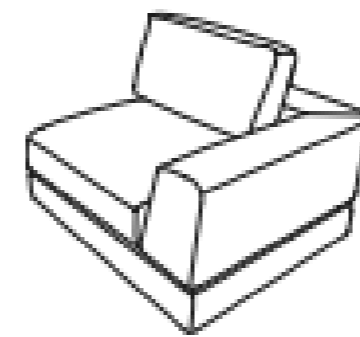

Sillón
Frente: 100 cm
Fondo: 100 cm
Alto: 78 cm
DER-IZQ

Esquinero
Frente: 120 cm
Fondo: 120 cm
Alto: 78 cm

Otomán
Frente: 100 cm
Fondo: 100 cm
Alto: 37 cm

Brazo Ziro
Frente: 36 cm
Fondo: 64 cm
Alto: 49.5 cm

Love Seat
 Frente: 210 cm
 Fondo: 100 cm
 Alto: 80 cm

Love C Brazo
 Frente: 190 cm
 Fondo: 100 cm
 Alto: 80 cm
DER-IZQ

Love sin Brazos
 Frente: 160 cm
 Fondo: 100 cm
 Alto: 80 cm

Sofá con Mesa
 Frente: 300 cm
 Fondo: 100 cm
 Alto: 80 cm

Sofá con Brazo
 Frente: 270 cm
 Fondo: 100 cm
 Alto: 80 cm
DER-IZQ

Sillón con brazo
 Frente: 110 cm
 Fondo: 100 cm
 Alto: 80 cm
DER-IZQ

Sillón con Chaise
 Frente: 165cm
 Fondo: 100 cm
 Alto: 80 cm
DER-IZQ