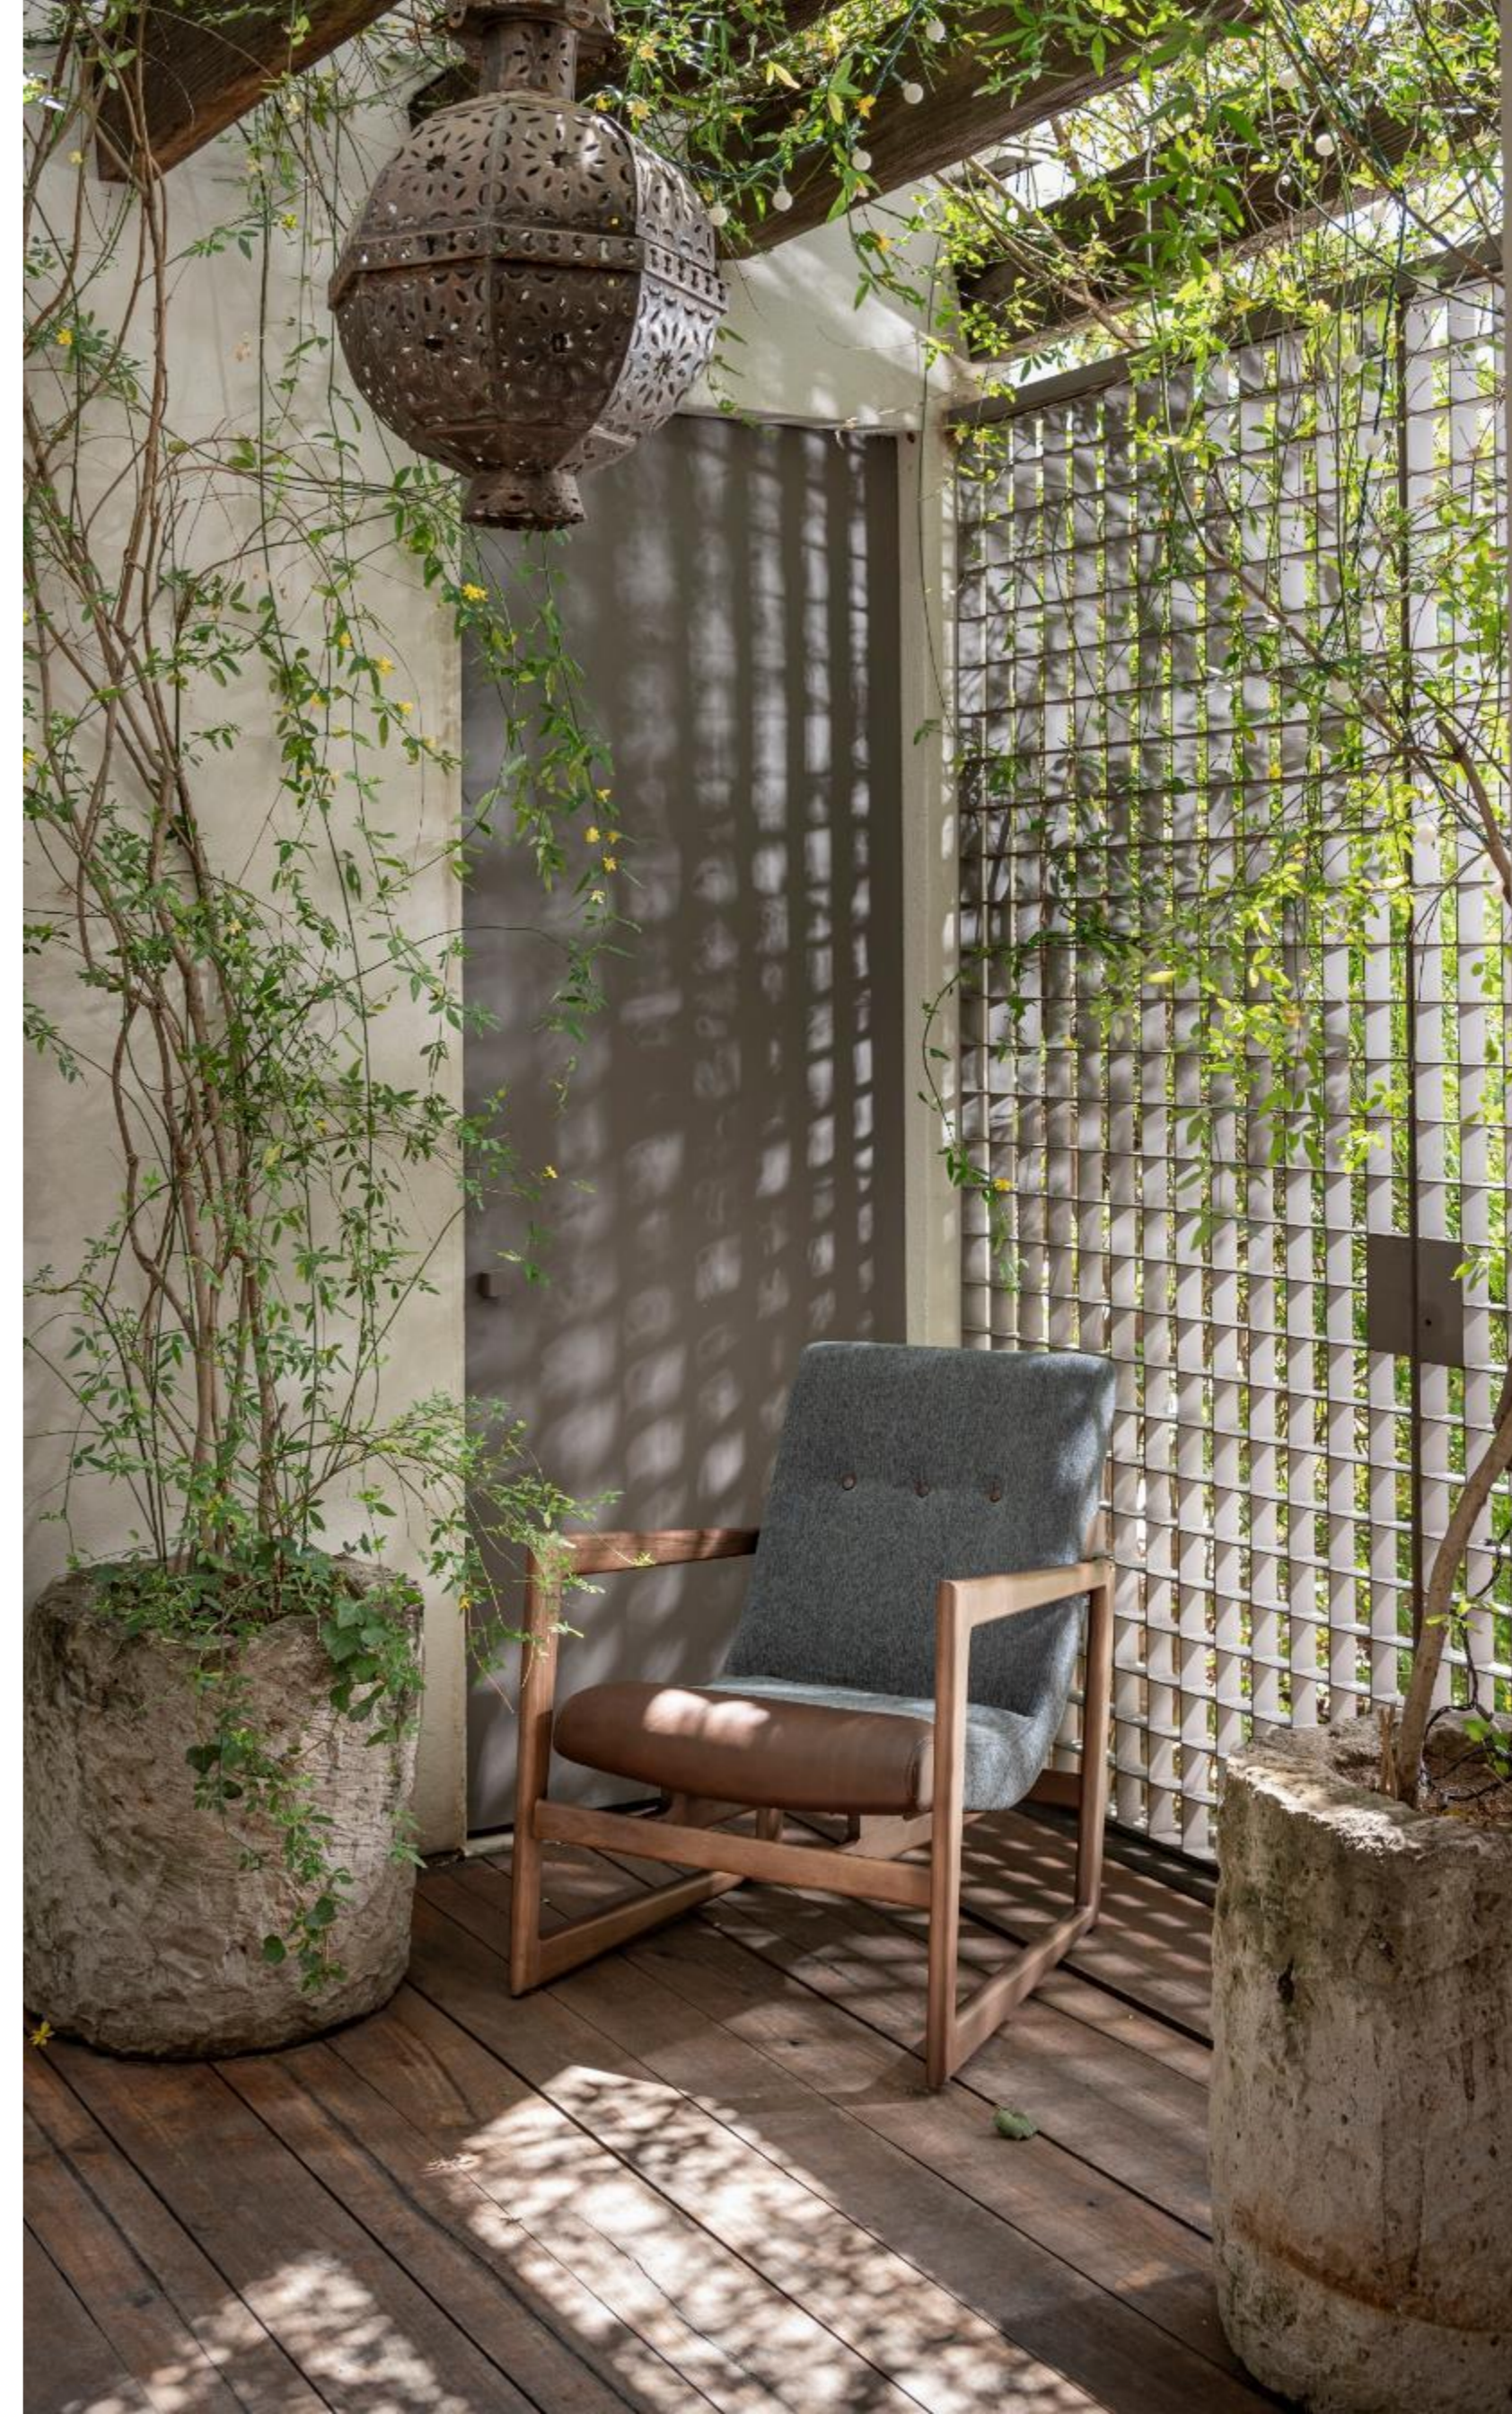

Creemos que los muebles son un reflejo de las personas que interactúan directamente con ellos por lo tanto una de nuestras misiones es renovarnos constantemente para así comprometernos con nuestro clientes de que el resultado de su compra será congruente con la funcionalidad que ellos necesitan. Nuestro compromiso constante con el usuario por cambiar nos ha llevado a generar una fusión de diseños diferentes para crear un concepto innovador, todo esto rodeado por un ambiente mexicano proyectando los más finos detalles, colores, acabados y materiales que nuestra culturas y tradiciones nos arrojan. La fusión de estilos Contemporáneo, Danés, Antiguo e Italiano brinda una mezcla de objetos y muebles de diferentes épocas y tendencias, con texturas, dimensiones y características completamente distintas, que aportan al espacio un plus, creando conceptos únicos, al cual identificamos como CONCEPTO MEXICO MODERNO.

ESTILO ARTEX