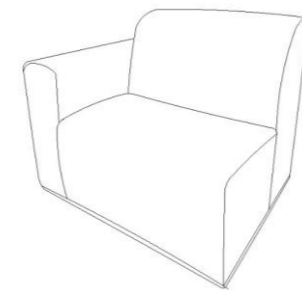

Sillón dos brazos
 Frente: 90 cm
 Fondo: 90 cm
 Alto: 75 cm

Sillón sin brazos
 Frente: 77 cm
 Fondo: 90 cm
 Alto: 75 cm

Sillón con extensión
 Frente: 97 cm
 Fondo: 160 cm
 Alto: 75 cm

Esquinero
 Frente: 90 cm
 Fondo: 90 cm
 Alto: 75 cm

Sillón sin brazos
Frente: 80cm
Fondo: 90 cm
Alto: 79 cm

Chaise Long
Frente: 100cm
Fondo: 161 cm
Alto: 79 cm
DER-IZQ

Love con brazo
Frente: 180cm
Fondo: 90 cm
Alto: 79 cm
DER-IZQ

Sofá con brazo
Frente: 260cm
Fondo: 90 cm
Alto: 79 cm
DER-IZQ

Love C brazo
Frente: 230cm
Fondo: 100 cm
Alto: 86 cm

Sillón con brazo
Frente: 130 cm
Fondo: 100 cm
Alto: 86 cm

Chaise Long
Frente: 171 cm
Fondo: 100 cm
Alto: 86 cm

Sofá sin brazo
Frente: 240 cm
Fondo: 100 cm
Alto: 86 cm