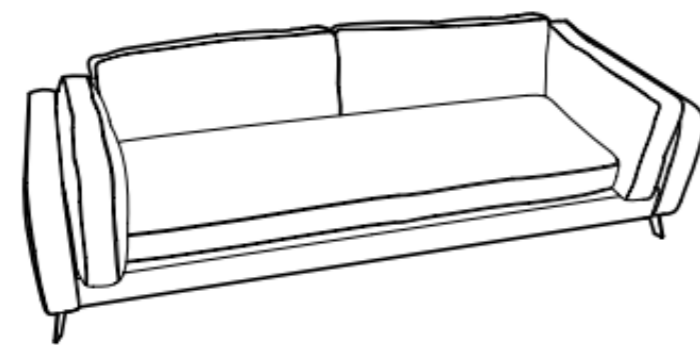

Sillón con extensión
Frente: 160 cm
Fondo: 90 cm
Alto: 84 cm
DER-IZQ

Sofá 1 brazo
 Frente: 227cm
 Fondo: 90 cm
 Alto: 75 cm
DER-IZQ

Sofá dos brazos
 Frente: 230 cm
 Fondo: 90 cm
 Alto: 75 cm

Sofá sin brazos
 Frente: 224 cm
 Fondo: 90 cm
 Alto: 75 cm

Love un brazo
 Frente: 157 cm
 Fondo: 90 cm
 Alto: 75 cm
DER-IZQ

Love dos brazos
 Frente: 160 cm
 Fondo: 90 cm
 Alto: 75 cm

Love sin brazos
 Frente: 154 cm
 Fondo: 90 cm
 Alto: 75 cm

Sillón un brazo
 Frente: 80 cm
 Fondo: 90 cm
 Alto: 75 cm
DER-IZQ

Sillón dos brazos
 Frente: 90 cm
 Fondo: 90 cm
 Alto: 75 cm

Sillón sin brazos
 Frente: 77 cm
 Fondo: 90 cm
 Alto: 75 cm

Sillón con extensión
 Frente: 97 cm
 Fondo: 160 cm
 Alto: 75 cm

Esquinero
 Frente: 90 cm
 Fondo: 90 cm
 Alto: 75 cm

Sillón sin brazos
Frente: 80cm
Fondo: 90 cm
Alto: 79 cm

Chaise Long
Frente: 100cm
Fondo: 161 cm
Alto: 79 cm
DER-IZQ

Love con brazo
Frente: 180cm
Fondo: 90 cm
Alto: 79 cm
DER-IZQ

Sofá con brazo
Frente: 260cm
Fondo: 90 cm
Alto: 79 cm
DER-IZQ