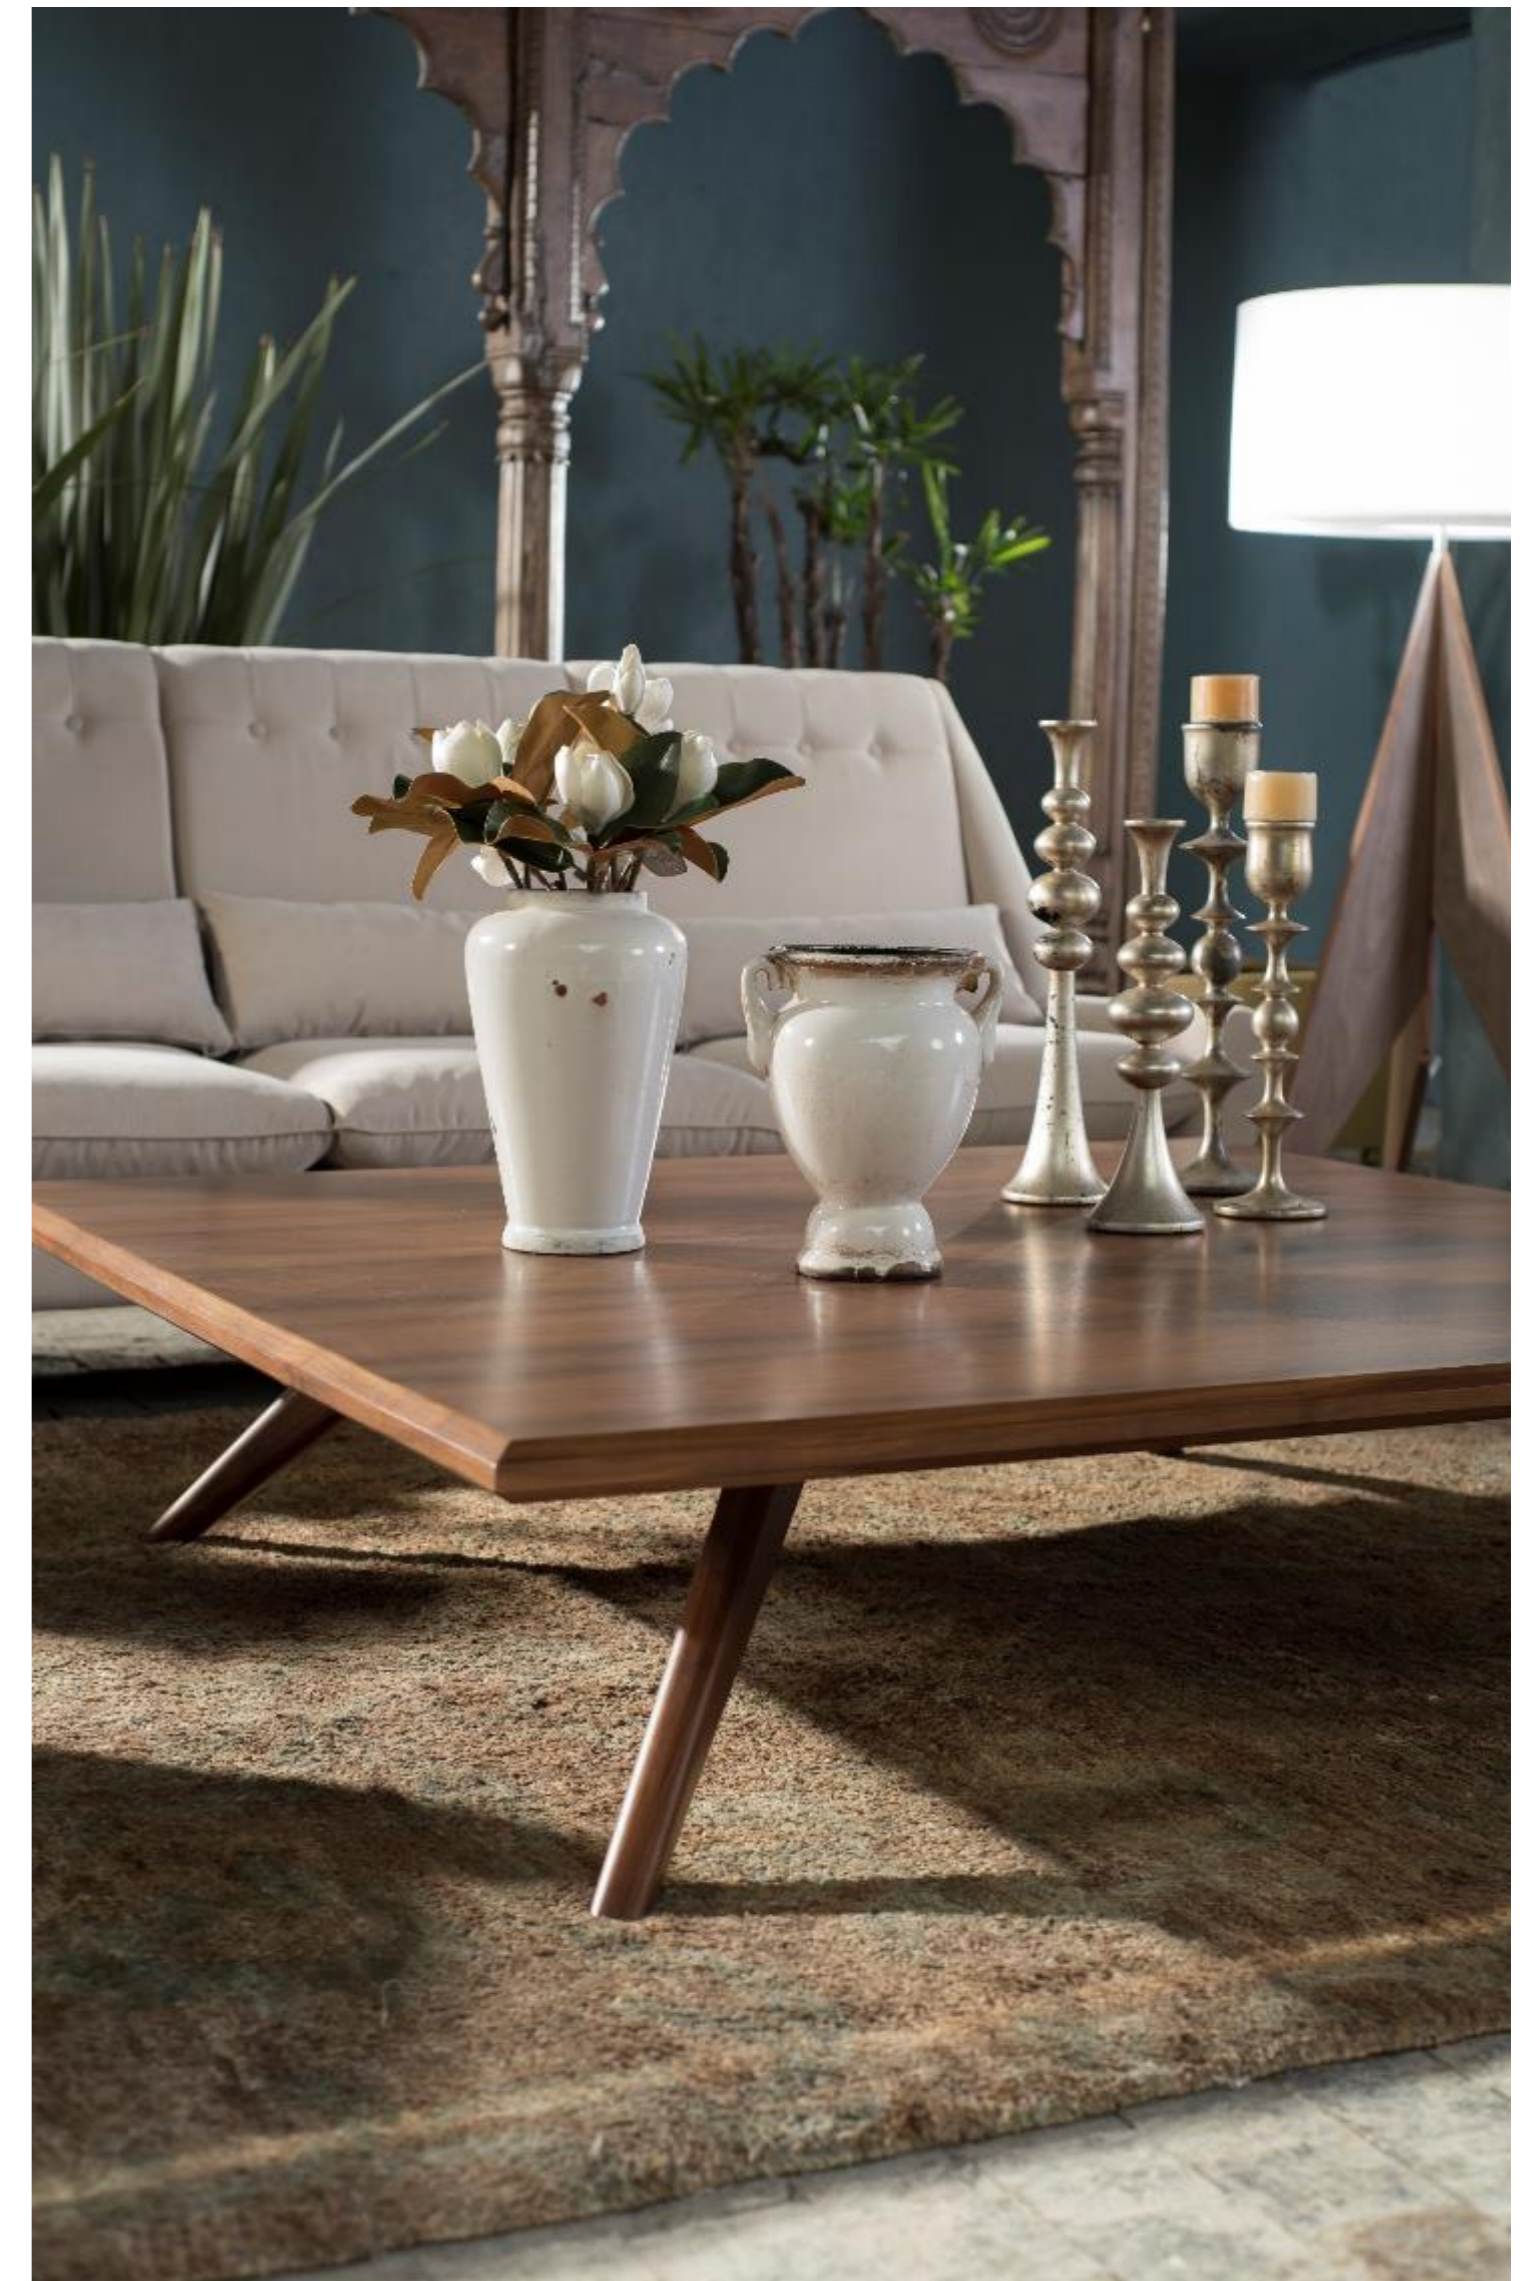

Mesa Centro Ziro

Una pieza robusta, fuerte, con personalidad, acabados perfectos y un diseño atemporal.

Material : Encino
Size MED : 120cm, 120cm, 38cm
Size GDE : 150cm, 150cm, 38cm

Mesa Centro kelso

Es una mesa ideal para espacios pequeños, lineal con un detalle en el centro que pretende una división.

Material : Encino
Size : 120cm, 120cm, 42cm
Size: 80cm, 120 cm, 42cm

Mesa Centro Oslo Cristal

Mesa de cristal con un diseños danés, ligera. Ideal para espacios pequeños.

Material : Encino
Size: 130 cm,130cm, 42cm

Mesa Centro Oslo Cristal Filtra sol

Es una mesa ideal para espacios pequeños, diseño escandinavo ligero.

Material : Encino
Size: 130 cm,130cm, 42cm

Mesas De Centro Dmx-N 3Pzas

Mezcla de materiales , formas y colores, hacen de este set el ideal para tu sala.

Material : Nogal, MDF, Piedra
Panel:: 118cm, 78cm, 36cm
Piedra: 95cm, 66cm, 41cm
Oro: 75cm, 53cm, 44cm

Mesas De Centro Sisal

Mezcla de materiales, herrería y encino, logrando una pieza única.

Material : Encino, herrería
Size: 146cm, 146cm, 42cm
Size: 175cm, 146cm, 42cm
Size: 200cm, 146cm, 42cm
Size: 1446cm, 100cm, 42cm
Size: 160cm ,160cm, 42cm (redonda)