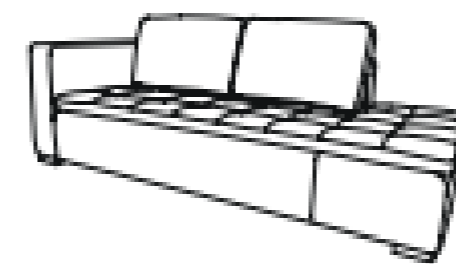

Sillón sin brazos
Frente: 96 cm
Fondo: 106 cm
Alto: 85 cm

Taburete
Frente: 92 cm
Fondo: 92 cm
Alto: 40 cm

SALA BUCCA

Love C brazos
Frente: 205 cm
Fondo: 110 cm
Alto: 85 cm
DER-IZQ

Esquinero
Frente: 110 cm
Fondo: 110 cm
Alto: 85 cm
DER-IZQ

Sillón sin brazos
Frente: 90 cm
Fondo: 110 cm
Alto: 85 cm

Love C brazo
 Frente: 183 cm
 Fondo: 100 cm
 Alto: 60 cm
DER-IZQ

Love Sin brazos
 Frente: 163 cm
 Fondo: 100 cm
 Alto: 60 cm

Chaise Lounge
 Frente: 180 cm
 Fondo: 100 cm
 Alto: 60 cm
DER-IZQ

Sillón con Chaise
 Frente: 134 cm
 Fondo: 100 cm
 Alto: 60 cm
DER-IZQ

Sillón sin brazos
 Frente: 80 cm
 Fondo: 100 cm
 Alto: 60 cm

Sillón con brazo
 Frente: 100 cm
 Fondo: 100 cm
 Alto: 60 cm
DER-IZQ

Esquinero
 Frente: 100 cm
 Fondo: 100 cm
 Alto: 60 cm