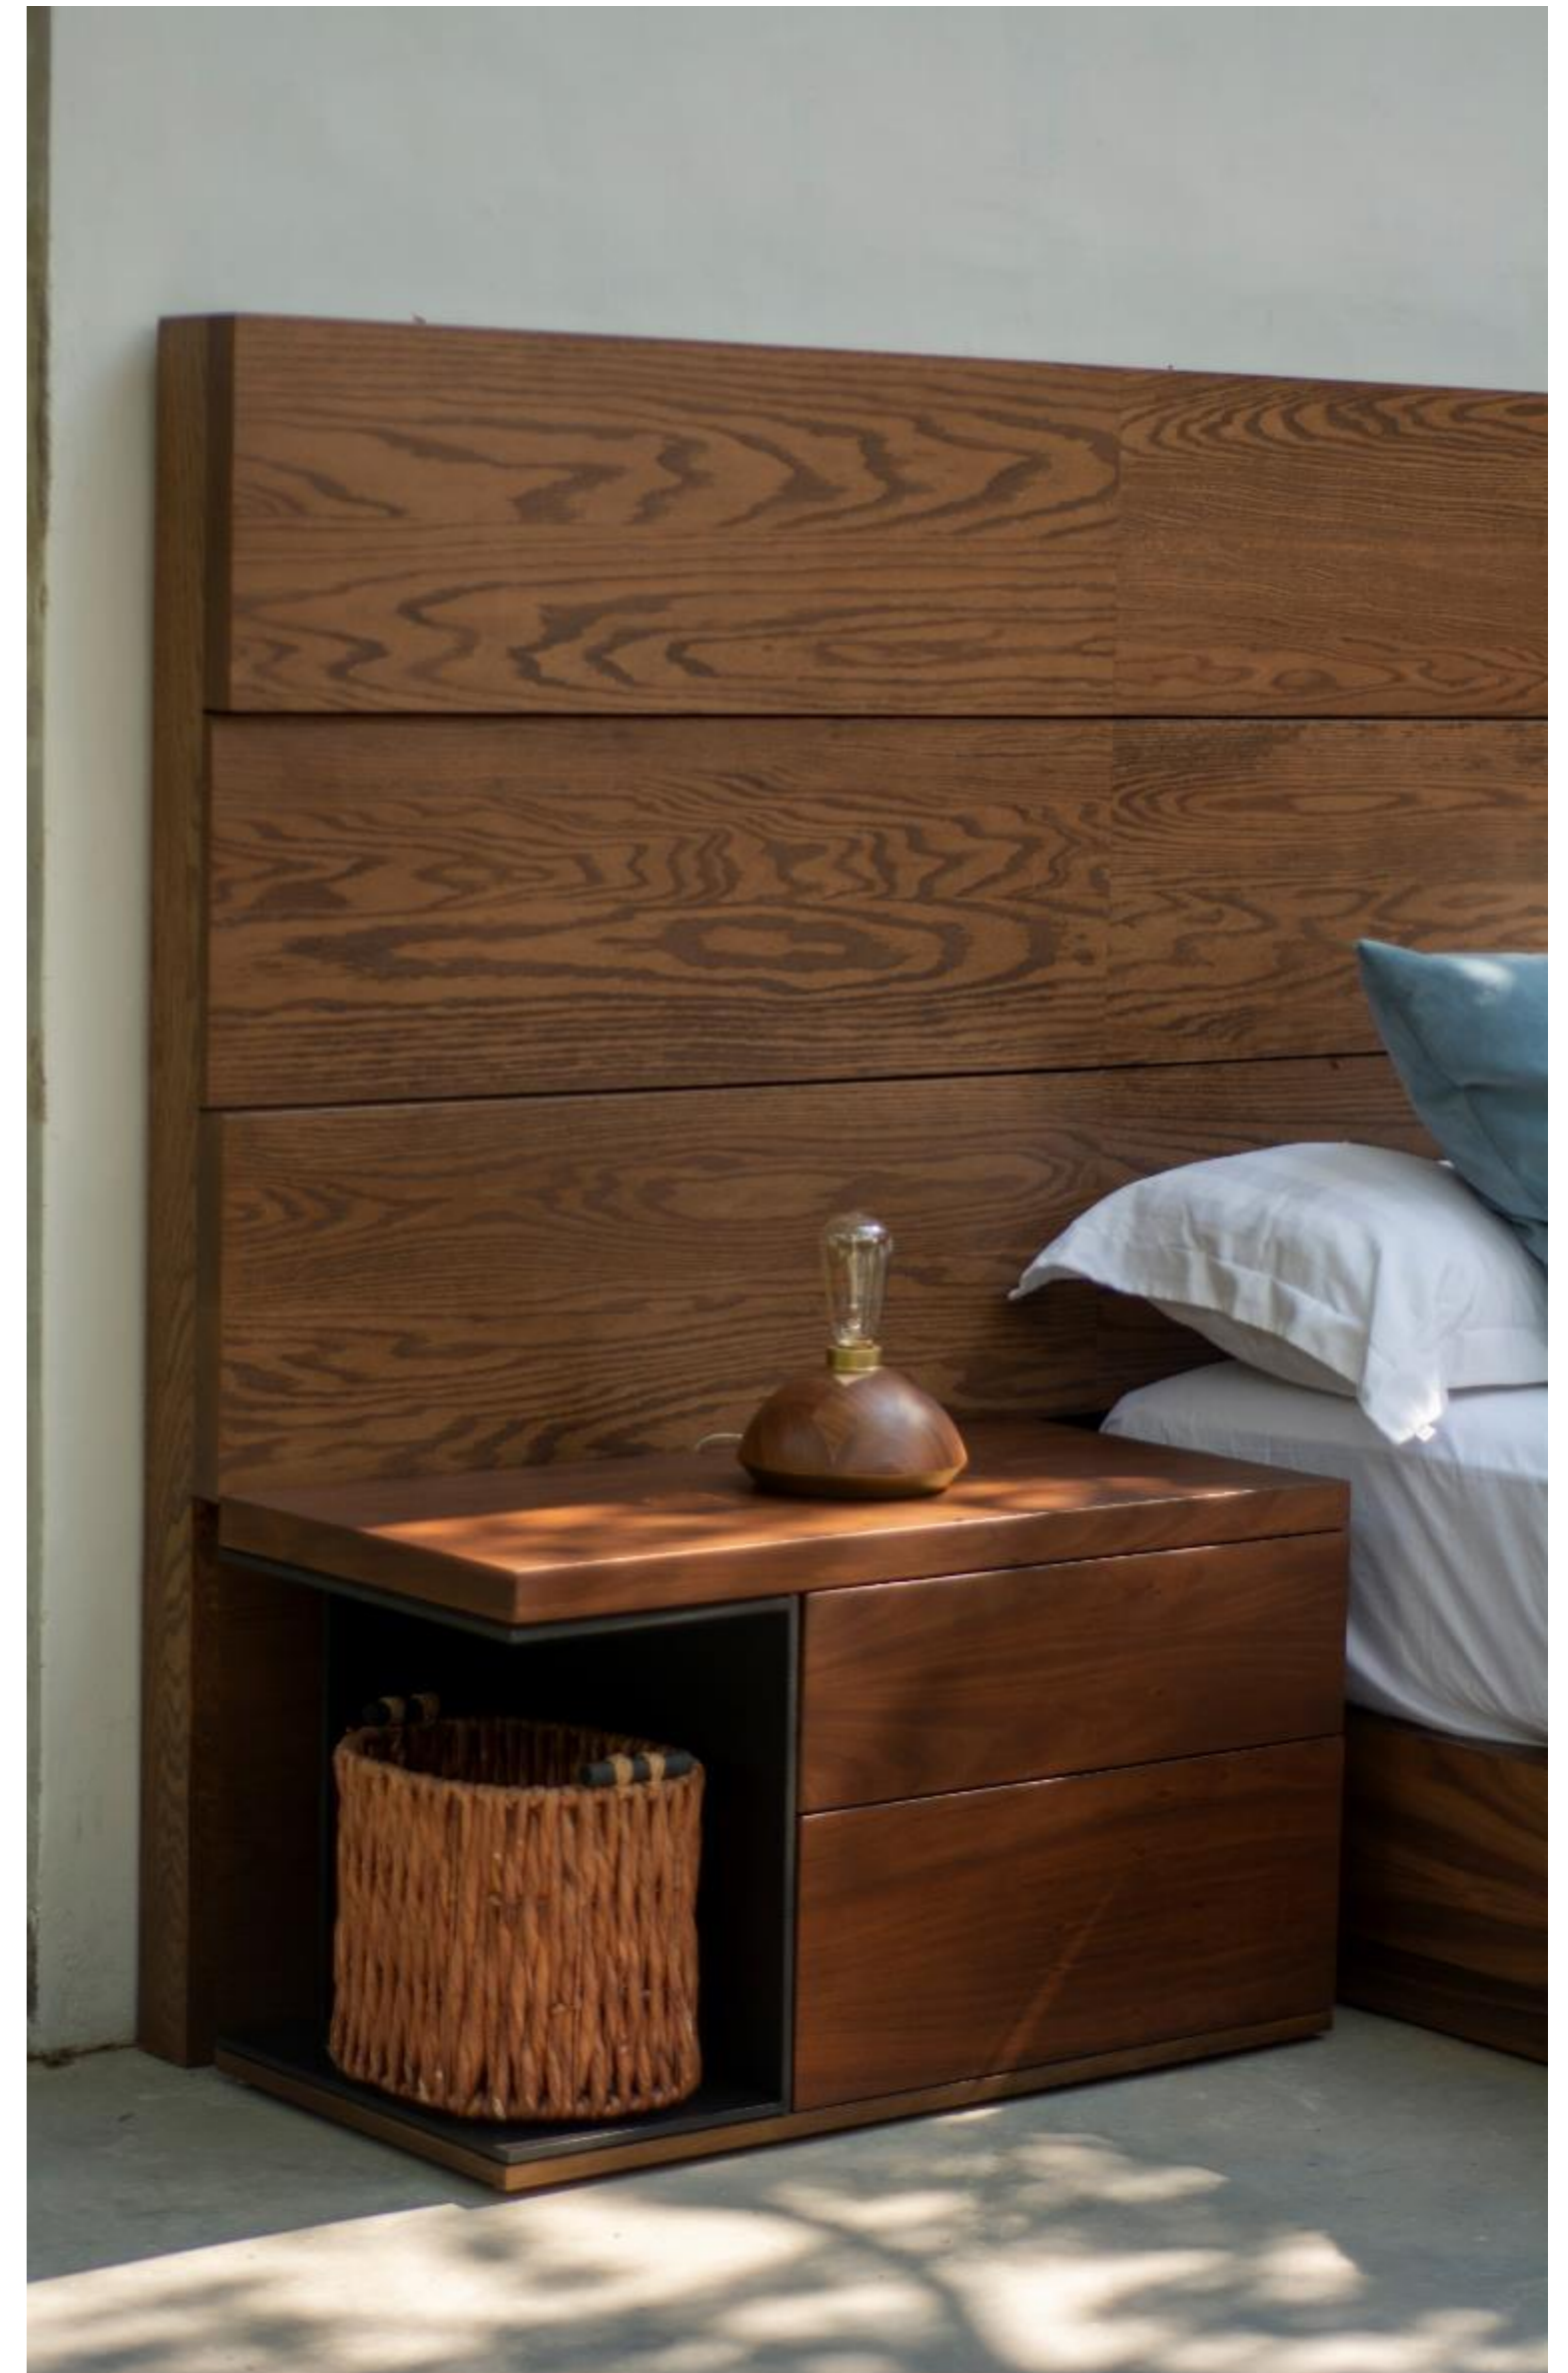

Material : Encino
Size : 69cm, 43cm, 60cm

Material : Encino
Size : 75cm, 41cm, 51cm

Material : Encino
Size : 65cm, 42cm, 60cm
IZQ-DER

Material : Encino
Size : 41cm, 40cm, 71cm

Material : Encino
Size : 68cm, 39cm, 63cm

Material : Encino
Size : 68cm, 43cm, 60cm