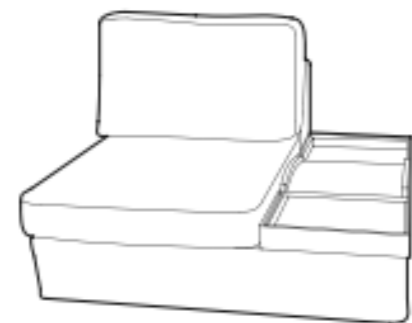

SALA

Mesa de centro
Frente: 155 cm
Fondo: 120 cm
Alto: 30 cm

Mesa lateral
Frente: 100 cm
Fondo: 100 cm
Alto: 20 cm

Love con brazo
Frente: 198 cm
Fondo: 100 cm
Alto: 85 cm
DER-IZQ

Sillón sin brazos
Frente: 90 cm
Fondo: 100 cm
Alto: 85 cm

Love C Bzo
 Frente: 185 cm
 Fondo: 103 cm
 Alto: 89 cm
DER-IZQ

Love Sin brazos
 Frente: 160 cm
 Fondo: 103 cm
 Alto: 89 cm

Love con Charola
 Frente: 210 cm
 Fondo: 103 cm
 Alto: 89 cm
DER-IZQ

Sillón con Chaise
 Frente: 160 cm
 Fondo: 103 cm
 Alto: 89 cm
DER-IZQ

Sillón sin brazos
 Frente: 80 cm
 Fondo: 103 cm
 Alto: 89 cm

Sillón con Charola
 Frente: 130 cm
 Fondo: 103 cm
 Alto: 89 cm
DER-IZQ

Esquinero
 Frente: 103 cm
 Fondo: 103 cm
 Alto: 89 cm
DER-IZQ

Taburete
 Frente: 108 cm
 Fondo: 108 cm
 Alto: 43 cm

Sofá sin brazos
Frente: 210 cm
Fondo: 105 cm
Alto: 73 cm

Chaise Lounge
Frente: 130 cm
Fondo: 160 cm
Alto: 73 cm
IZQ-DER

Sillón sin brazos
Frente: 105 cm
Fondo: 105 cm
Alto: 73 cm

**Chaise Lounge con
Librero**
Frente: 130 cm
Fondo: 160 cm
Alto: 73 cm
DER-IZQ