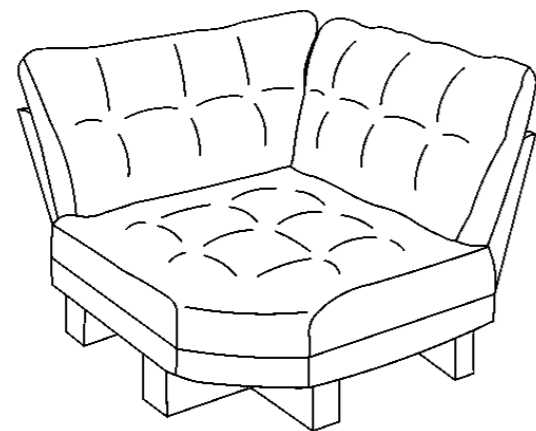

Sofá con Brazo
 Frente: 270 cm
 Fondo: 100 cm
 Alto: 80 cm
DER-IZQ

Sillón con brazo
 Frente: 110 cm
 Fondo: 100 cm
 Alto: 80 cm
DER-IZQ

Sillón con Chaise
 Frente: 165cm
 Fondo: 100 cm
 Alto: 80 cm
DER-IZQ

Esquinero
 Frente: 100 cm
 Fondo: 100 cm
 Alto: 80 cm

Taburete
 Frente: 77 cm
 Fondo: 110 cm
 Alto: 40 cm

Sillón sin brazo
Frente: 90 cm
Fondo: 91 cm
Alto: 88 cm

Sofá con brazo
Frente: 210 cm
Fondo: 91 cm
Alto: 88 cm
DER-IZQ

Sillón con brazo
Frente: 120 cm
Fondo: 91 cm
Alto: 88 cm
DER-IZQ

Taburete
Frente: 110 cm
Fondo: 90 cm
Alto: 45 cm

Esquinero
Frente: 91 cm
Fondo: 91 cm
Alto: 88 cm

Chaise Lounge
Frente: 160 cm
Fondo: 110 cm
Alto: 88 cm
DER-IZQ

Sofá 1 Bzo
Frente: 270 cm
Fondo: 100 cm
Alto: 90 cm
DER-IZQ

Chaise Lounge 1 Bzo
Frente: 220 cm
Fondo: 100 cm
Alto: 90 cm
DER-IZQ

Love 1 Bzo
Frente: 150 cm
Fondo: 100 cm
Alto: 90 cm
DER-IZQ

Esquinero
Frente: 120 cm
Fondo: 120 cm
Alto: 90 cm
DER-IZQ