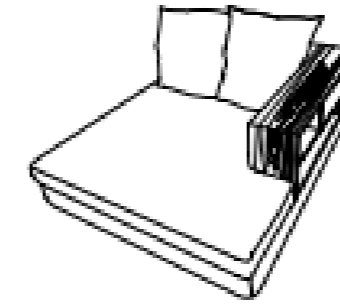

Love C Bzo
 Frente: 185 cm
 Fondo: 103 cm
 Alto: 89 cm
DER-IZQ

Love Sin brazos
 Frente: 160 cm
 Fondo: 103 cm
 Alto: 89 cm

Love con Charola
 Frente: 210 cm
 Fondo: 103 cm
 Alto: 89 cm
DER-IZQ

Sillón con Chaise
 Frente: 160 cm
 Fondo: 103 cm
 Alto: 89 cm
DER-IZQ

Sillón sin brazos
 Frente: 80 cm
 Fondo: 103 cm
 Alto: 89 cm

Sillón con Charola
 Frente: 130 cm
 Fondo: 103 cm
 Alto: 89 cm
DER-IZQ

Esquinero
 Frente: 103 cm
 Fondo: 103 cm
 Alto: 89 cm
DER-IZQ

Taburete
 Frente: 108 cm
 Fondo: 108 cm
 Alto: 43 cm

Sofá sin brazos
Frente: 210 cm
Fondo: 105 cm
Alto: 73 cm

Chaise Lounge
Frente: 130 cm
Fondo: 160 cm
Alto: 73 cm
IZQ-DER

Sillón sin brazos
Frente: 105 cm
Fondo: 105 cm
Alto: 73 cm

**Chaise Lounge con
Librero**
Frente: 130 cm
Fondo: 160 cm
Alto: 73 cm
DER-IZQ

Sillón con brazos
Frente: 130 cm
Fondo: 105 cm
Alto: 73 cm
DER-IZQ

Esquinero
Frente: 105 cm
Fondo: 105 cm
Alto: 73 cm
DER-IZQ

Sillón con librero
Frente: 130 cm
Fondo: 105 cm
Alto: 73 cm
IZQ-DER

Sillón con repisa
Frente: 130 cm
Fondo: 105 cm
Alto: 40 cm
IZQ-DER