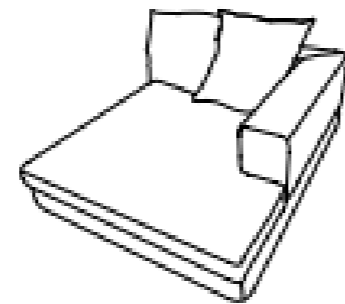

Love C Bzo
 Frente: 185 cm
 Fondo: 103 cm
 Alto: 89 cm
DER-IZQ

Love Sin brazos
 Frente: 160 cm
 Fondo: 103 cm
 Alto: 89 cm

Love con Charola
 Frente: 210 cm
 Fondo: 103 cm
 Alto: 89 cm
DER-IZQ

Sillón con Chaise
 Frente: 160 cm
 Fondo: 103 cm
 Alto: 89 cm
DER-IZQ

Sillón sin brazos
 Frente: 80 cm
 Fondo: 103 cm
 Alto: 89 cm

Sillón con Charola
 Frente: 130 cm
 Fondo: 103 cm
 Alto: 89 cm
DER-IZQ

Esquinero
 Frente: 103 cm
 Fondo: 103 cm
 Alto: 89 cm
DER-IZQ

Taburete
 Frente: 108 cm
 Fondo: 108 cm
 Alto: 43 cm

Sofá sin brazos
Frente: 210 cm
Fondo: 105 cm
Alto: 73 cm

Chaise Lounge
Frente: 130 cm
Fondo: 160 cm
Alto: 73 cm
IZQ-DER

Sillón sin brazos
Frente: 105 cm
Fondo: 105 cm
Alto: 73 cm

**Chaise Lounge con
Librero**
Frente: 130 cm
Fondo: 160 cm
Alto: 73 cm
DER-IZQ

Sillón con brazos
Frente: 130 cm
Fondo: 105 cm
Alto: 73 cm
DER-IZQ

Esquinero
Frente: 105 cm
Fondo: 105 cm
Alto: 73 cm
DER-IZQ

Sillón con librero
Frente: 130 cm
Fondo: 105 cm
Alto: 73 cm
IZQ-DER

Sillón con repisa
Frente: 130 cm
Fondo: 105 cm
Alto: 40 cm
IZQ-DER