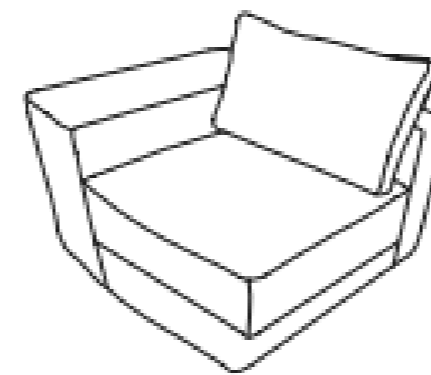

Sofá con Brazo
 Frente: 270 cm
 Fondo: 100 cm
 Alto: 80 cm
DER-IZQ

Sillón con brazo
 Frente: 110 cm
 Fondo: 100 cm
 Alto: 80 cm
DER-IZQ

Sillón con Chaise
 Frente: 165cm
 Fondo: 100 cm
 Alto: 80 cm
DER-IZQ

Esquinero
 Frente: 100 cm
 Fondo: 100 cm
 Alto: 80 cm

Taburete
 Frente: 77 cm
 Fondo: 110 cm
 Alto: 40 cm

Sillón sin brazo
Frente: 90 cm
Fondo: 91 cm
Alto: 88 cm

Sofá con brazo
Frente: 210 cm
Fondo: 91 cm
Alto: 88 cm
DER-IZQ

Sillón con brazo
Frente: 120 cm
Fondo: 91 cm
Alto: 88 cm
DER-IZQ

Taburete
Frente: 110 cm
Fondo: 90 cm
Alto: 45 cm

Esquinero
Frente: 91 cm
Fondo: 91 cm
Alto: 88 cm

Chaise Lounge
Frente: 160 cm
Fondo: 110 cm
Alto: 88 cm
DER-IZQ

Sofá 1 Bzo
Frente: 270 cm
Fondo: 100 cm
Alto: 90 cm
DER-IZQ

Chaise Lounge 1 Bzo
Frente: 220 cm
Fondo: 100 cm
Alto: 90 cm
DER-IZQ

Love 1 Bzo
Frente: 150 cm
Fondo: 100 cm
Alto: 90 cm
DER-IZQ

Esquinero
Frente: 120 cm
Fondo: 120 cm
Alto: 90 cm
DER-IZQ