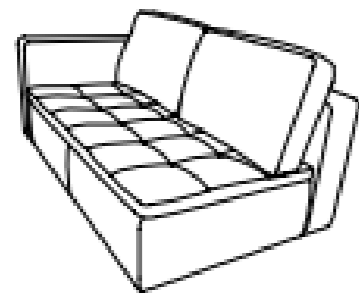

Sillón con brazos
Frente: 130 cm
Fondo: 105 cm
Alto: 73 cm
DER-IZQ

Esquinero
Frente: 105 cm
Fondo: 105 cm
Alto: 73 cm
DER-IZQ

Sillón con librero
Frente: 130 cm
Fondo: 105 cm
Alto: 73 cm
IZQ-DER

Sillón con repisa
Frente: 130 cm
Fondo: 105 cm
Alto: 40 cm
IZQ-DER

Taburete
Frente: 105 cm
Fondo: 105 cm
Alto: 40 cm

Love C brazos
Frente: 206 cm
Fondo: 106 cm
Alto: 85 cm
DER-IZQ

Chaise Lounge
Frente: 116 cm
Fondo: 196 cm
Alto: 85 cm
DER-IZQ

Sillón c brazos
Frente: 116 cm
Fondo: 106 cm
Alto: 85 cm
DER-IZQ

Sillón sin brazos
Frente: 96 cm
Fondo: 106 cm
Alto: 85 cm

Taburete
Frente: 92 cm
Fondo: 92 cm
Alto: 40 cm

SALA BUCCA

Love C brazos
Frente: 205 cm
Fondo: 110 cm
Alto: 85 cm
DER-IZQ

Esquinero
Frente: 110 cm
Fondo: 110 cm
Alto: 85 cm
DER-IZQ

Sillón sin brazos
Frente: 90 cm
Fondo: 110 cm
Alto: 85 cm

Love C brazo
 Frente: 183 cm
 Fondo: 100 cm
 Alto: 60 cm
DER-IZQ

Love Sin brazos
 Frente: 163 cm
 Fondo: 100 cm
 Alto: 60 cm

Chaise Lounge
 Frente: 180 cm
 Fondo: 100 cm
 Alto: 60 cm
DER-IZQ