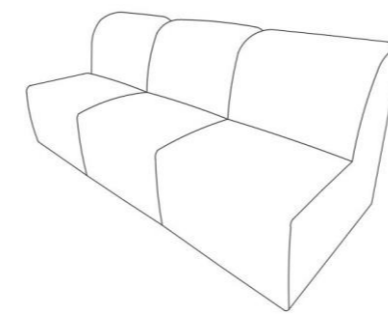

Sillón dos brazos
 Frente: 90 cm
 Fondo: 90 cm
 Alto: 75 cm

Sillón sin brazos
 Frente: 77 cm
 Fondo: 90 cm
 Alto: 75 cm

Sillón con extensión
 Frente: 97 cm
 Fondo: 160 cm
 Alto: 75 cm

Esquinero
 Frente: 90 cm
 Fondo: 90 cm
 Alto: 75 cm

Love Seat
Frente: 224cm
Fondo: 100 cm
Alto: 75 cm

Sofá
Frente: 254 cm
Fondo: 100 cm
Alto: 75 cm

Sillón
Frente: 154 cm
Fondo: 100 cm
Alto: 75 cm

Banca
Frente: 200 cm
Fondo: 70 cm
Alto: 47 cm

Esquinero
Frente: 90cm
Fondo: 90 cm
Alto: 79 cm

Sillón sin brazos
Frente: 80cm
Fondo: 90 cm
Alto: 79 cm

Chaise Long
Frente: 100cm
Fondo: 161 cm
Alto: 79 cm
DER-IZQ

Love con brazo
Frente: 180cm
Fondo: 90 cm
Alto: 79 cm
DER-IZQ

Sofá con brazo
Frente: 260cm
Fondo: 90 cm
Alto: 79 cm
DER-IZQ

Love C brazo
Frente: 230cm
Fondo: 100 cm
Alto: 86 cm

Sillón con brazo
Frente: 130 cm
Fondo: 100 cm
Alto: 86 cm

Chaise Long
Frente: 171 cm
Fondo: 100 cm
Alto: 86 cm

Sofá sin brazo
Frente: 240 cm
Fondo: 100 cm
Alto: 86 cm