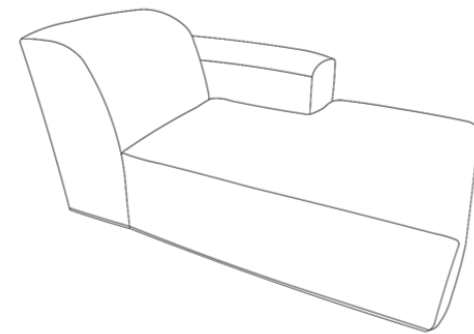

Sillón dos brazos
 Frente: 90 cm
 Fondo: 90 cm
 Alto: 75 cm

Sillón sin brazos
 Frente: 77 cm
 Fondo: 90 cm
 Alto: 75 cm

Sillón con extensión
 Frente: 97 cm
 Fondo: 160 cm
 Alto: 75 cm

Esquinero
 Frente: 90 cm
 Fondo: 90 cm
 Alto: 75 cm

Sillón sin brazos
Frente: 80cm
Fondo: 90 cm
Alto: 79 cm

Chaise Long
Frente: 100cm
Fondo: 161 cm
Alto: 79 cm
DER-IZQ

Love con brazo
Frente: 180cm
Fondo: 90 cm
Alto: 79 cm
DER-IZQ

Sofá con brazo
Frente: 260cm
Fondo: 90 cm
Alto: 79 cm
DER-IZQ

Love C brazo
Frente: 230cm
Fondo: 100 cm
Alto: 86 cm

Sillón con brazo
Frente: 130 cm
Fondo: 100 cm
Alto: 86 cm

Chaise Long
Frente: 171 cm
Fondo: 100 cm
Alto: 86 cm

Sofá sin brazo
Frente: 240 cm
Fondo: 100 cm
Alto: 86 cm

Sillón sin brazo
Frente: 100 cm
Fondo: 100 cm
Alto: 86 cm

Esquinero
Frente: 100 cm
Fondo: 100 cm
Alto: 86 cm

Frente:215
Fondo: 87
Alto:80

Frente:215
Fondo: 105
Alto:80

Frente: 245
Fondo: 112

Frente: 245
Fondo: 245