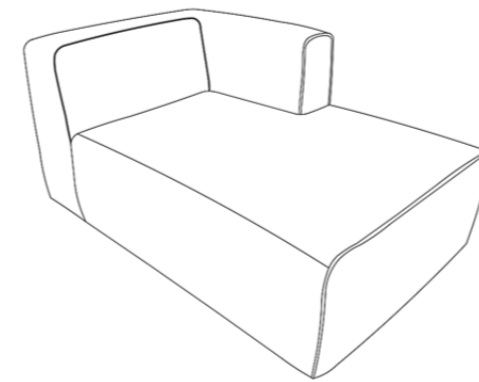

Love un brazo
 Frente: 157 cm
 Fondo: 90 cm
 Alto: 75 cm
DER-IZQ

Love dos brazos
 Frente: 160 cm
 Fondo: 90 cm
 Alto: 75 cm

Love sin brazos
 Frente: 154 cm
 Fondo: 90 cm
 Alto: 75 cm

Sillón un brazo
 Frente: 80 cm
 Fondo: 90 cm
 Alto: 75 cm
DER-IZQ

Sillón dos brazos
 Frente: 90 cm
 Fondo: 90 cm
 Alto: 75 cm

Sillón sin brazos
 Frente: 77 cm
 Fondo: 90 cm
 Alto: 75 cm

Sillón con extensión
 Frente: 97 cm
 Fondo: 160 cm
 Alto: 75 cm

Esquinero
 Frente: 90 cm
 Fondo: 90 cm
 Alto: 75 cm

Love Seat
Frente: 224cm
Fondo: 100 cm
Alto: 75 cm

Sofá
Frente: 254 cm
Fondo: 100 cm
Alto: 75 cm

Sillón
Frente: 154 cm
Fondo: 100 cm
Alto: 75 cm

Banca
Frente: 200 cm
Fondo: 70 cm
Alto: 47 cm

Esquinero
Frente: 90cm
Fondo: 90 cm
Alto: 79 cm

Sillón sin brazos
Frente: 80cm
Fondo: 90 cm
Alto: 79 cm

Chaise Long
Frente: 100cm
Fondo: 161 cm
Alto: 79 cm
DER-IZQ

Love con brazo
Frente: 180cm
Fondo: 90 cm
Alto: 79 cm
DER-IZQ

Sofá con brazo
Frente: 260cm
Fondo: 90 cm
Alto: 79 cm
DER-IZQ