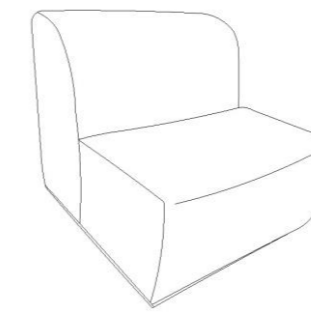

Sillón sin brazos
Frente: 80cm
Fondo: 90 cm
Alto: 79 cm

Chaise Long
Frente: 100cm
Fondo: 161 cm
Alto: 79 cm
DER-IZQ

Love con brazo
Frente: 180cm
Fondo: 90 cm
Alto: 79 cm
DER-IZQ

Sofá con brazo
Frente: 260cm
Fondo: 90 cm
Alto: 79 cm
DER-IZQ

Love C brazo
Frente: 230cm
Fondo: 100 cm
Alto: 86 cm

Sillón con brazo
Frente: 130 cm
Fondo: 100 cm
Alto: 86 cm

Chaise Long
Frente: 171 cm
Fondo: 100 cm
Alto: 86 cm

Sofá sin brazo
Frente: 240 cm
Fondo: 100 cm
Alto: 86 cm

Sillón sin brazo
Frente: 100 cm
Fondo: 100 cm
Alto: 86 cm

Esquinero
Frente: 100 cm
Fondo: 100 cm
Alto: 86 cm

Frente:215
Fondo: 87
Alto:80

Frente:215
Fondo: 105
Alto:80

Frente: 245
Fondo: 112

Frente: 245
Fondo: 245