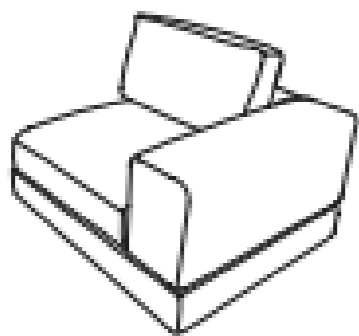

Sillón
Frente: 100 cm
Fondo: 100 cm
Alto: 78 cm
DER-IZQ

Esquinero
Frente: 120 cm
Fondo: 120 cm
Alto: 78 cm

Otomán
Frente: 100 cm
Fondo: 100 cm
Alto: 37 cm

Brazo Ziro
Frente: 36 cm
Fondo: 64 cm
Alto: 49.5 cm

Love Seat
 Frente: 210 cm
 Fondo: 100 cm
 Alto: 80 cm

Love C Brazo
 Frente: 190 cm
 Fondo: 100 cm
 Alto: 80 cm
DER-IZQ

Love sin Brazos
 Frente: 160 cm
 Fondo: 100 cm
 Alto: 80 cm

Sofá con Mesa
 Frente: 300 cm
 Fondo: 100 cm
 Alto: 80 cm

Sofá con Brazo
 Frente: 270 cm
 Fondo: 100 cm
 Alto: 80 cm
DER-IZQ

Sillón con brazo
 Frente: 110 cm
 Fondo: 100 cm
 Alto: 80 cm
DER-IZQ

Sillón con Chaise
 Frente: 165cm
 Fondo: 100 cm
 Alto: 80 cm
DER-IZQ