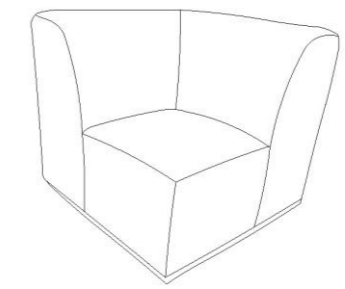

Sillón dos brazos
 Frente: 90 cm
 Fondo: 90 cm
 Alto: 75 cm

Sillón sin brazos
 Frente: 77 cm
 Fondo: 90 cm
 Alto: 75 cm

Sillón con extensión
 Frente: 97 cm
 Fondo: 160 cm
 Alto: 75 cm

Esquinero
 Frente: 90 cm
 Fondo: 90 cm
 Alto: 75 cm

Sillón sin brazos
Frente: 80cm
Fondo: 90 cm
Alto: 79 cm

Chaise Long
Frente: 100cm
Fondo: 161 cm
Alto: 79 cm
DER-IZQ

Love con brazo
Frente: 180cm
Fondo: 90 cm
Alto: 79 cm
DER-IZQ

Sofá con brazo
Frente: 260cm
Fondo: 90 cm
Alto: 79 cm
DER-IZQ

Love C brazo
Frente: 230cm
Fondo: 100 cm
Alto: 86 cm

Sillón con brazo
Frente: 130 cm
Fondo: 100 cm
Alto: 86 cm

Chaise Long
Frente: 171 cm
Fondo: 100 cm
Alto: 86 cm

Sofá sin brazo
Frente: 240 cm
Fondo: 100 cm
Alto: 86 cm

Sillón sin brazo
Frente: 100 cm
Fondo: 100 cm
Alto: 86 cm

Esquinero
Frente: 100 cm
Fondo: 100 cm
Alto: 86 cm

Frente:215
Fondo: 87
Alto:80

Frente:215
Fondo: 105
Alto:80

Frente: 245
Fondo: 112

Frente: 245
Fondo: 245