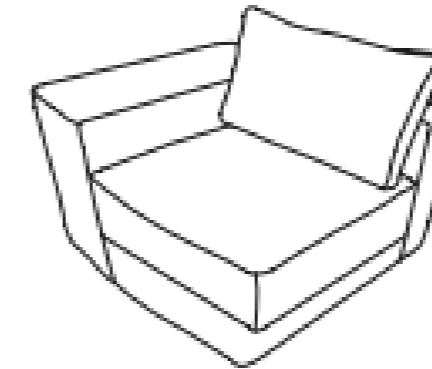

Sofá con Brazo
 Frente: 270 cm
 Fondo: 100 cm
 Alto: 80 cm
DER-IZQ

Sillón con brazo
 Frente: 110 cm
 Fondo: 100 cm
 Alto: 80 cm
DER-IZQ

Sillón con Chaise
 Frente: 165cm
 Fondo: 100 cm
 Alto: 80 cm
DER-IZQ

Esquinero
 Frente: 100 cm
 Fondo: 100 cm
 Alto: 80 cm

Taburete
 Frente: 77 cm
 Fondo: 110 cm
 Alto: 40 cm

Sillón sin brazo
Frente: 90 cm
Fondo: 91 cm
Alto: 88 cm

Sofá con brazo
Frente: 210 cm
Fondo: 91 cm
Alto: 88 cm
DER-IZQ

Sillón con brazo
Frente: 120 cm
Fondo: 91 cm
Alto: 88 cm
DER-IZQ

Taburete
Frente: 110 cm
Fondo: 90 cm
Alto: 45 cm

Esquinero
Frente: 91 cm
Fondo: 91 cm
Alto: 88 cm

Chaise Lounge
Frente: 160 cm
Fondo: 110 cm
Alto: 88 cm
DER-IZQ

Sofá 1 Bzo
Frente: 270 cm
Fondo: 100 cm
Alto: 90 cm
DER-IZQ

Chaise Lounge 1 Bzo
Frente: 220 cm
Fondo: 100 cm
Alto: 90 cm
DER-IZQ

Love 1 Bzo
Frente: 150 cm
Fondo: 100 cm
Alto: 90 cm
DER-IZQ

Esquinero
Frente: 120 cm
Fondo: 120 cm
Alto: 90 cm
DER-IZQ