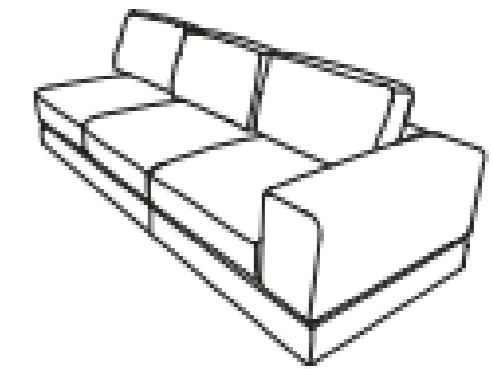

Sillón
Frente: 100 cm
Fondo: 100 cm
Alto: 78 cm
DER-IZQ

Esquinero
Frente: 120 cm
Fondo: 120 cm
Alto: 78 cm

Otomán
Frente: 100 cm
Fondo: 100 cm
Alto: 37 cm

Brazo Ziro
Frente: 36 cm
Fondo: 64 cm
Alto: 49.5 cm

Love Seat
 Frente: 210 cm
 Fondo: 100 cm
 Alto: 80 cm

Love C Brazo
 Frente: 190 cm
 Fondo: 100 cm
 Alto: 80 cm
DER-IZQ

Love sin Brazos
 Frente: 160 cm
 Fondo: 100 cm
 Alto: 80 cm

Sofá con Mesa
 Frente: 300 cm
 Fondo: 100 cm
 Alto: 80 cm

Sofá con Brazo
 Frente: 270 cm
 Fondo: 100 cm
 Alto: 80 cm
DER-IZQ

Sillón con brazo
 Frente: 110 cm
 Fondo: 100 cm
 Alto: 80 cm
DER-IZQ

Sillón con Chaise
 Frente: 165cm
 Fondo: 100 cm
 Alto: 80 cm
DER-IZQ