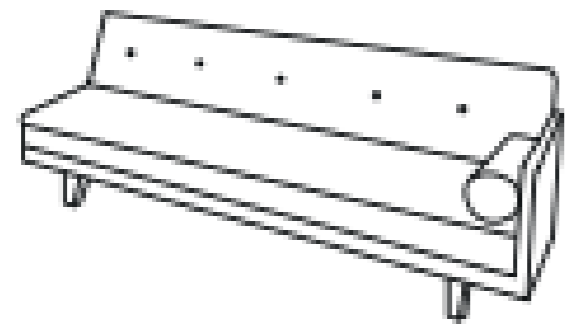

Sillón con brazo
Frente: 120 cm
Fondo: 91 cm
Alto: 88 cm
DER-IZQ

Taburete
Frente: 110 cm
Fondo: 90 cm
Alto: 45 cm

Esquinero
Frente: 91 cm
Fondo: 91 cm
Alto: 88 cm

Chaise Lounge
Frente: 160 cm
Fondo: 110 cm
Alto: 88 cm
DER-IZQ

Sofá 1 Bzo
Frente: 270 cm
Fondo: 100 cm
Alto: 90 cm
DER-IZQ

Chaise Lounge 1 Bzo
Frente: 220 cm
Fondo: 100 cm
Alto: 90 cm
DER-IZQ

Love 1 Bzo
Frente: 150 cm
Fondo: 100 cm
Alto: 90 cm
DER-IZQ

Esquinero
Frente: 120 cm
Fondo: 120 cm
Alto: 90 cm
DER-IZQ

Love sin Bzo
Frente: 120 cm
Fondo: 100 cm
Alto: 90 cm
DER-IZQ

Sillón un Bzo
Frente: 90 cm
Fondo: 100 cm
Alto: 90 cm
DER-IZQ

Sofá 1 brazo
Frente: 227cm
Fondo: 90 cm
Alto: 84 cm
DER-IZQ

Sofá dos brazos
Frente: 230 cm
Fondo: 90 cm
Alto: 84 cm