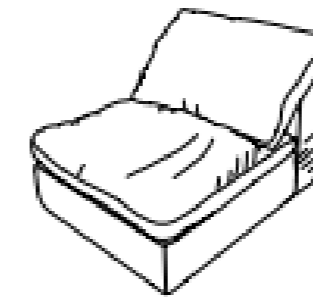

Sillón con brazos
Frente: 130 cm
Fondo: 105 cm
Alto: 73 cm
DER-IZQ

Esquinero
Frente: 105 cm
Fondo: 105 cm
Alto: 73 cm
DER-IZQ

Sillón con librero
Frente: 130 cm
Fondo: 105 cm
Alto: 73 cm
IZQ-DER

Sillón con repisa
Frente: 130 cm
Fondo: 105 cm
Alto: 40 cm
IZQ-DER

Taburete
Frente: 105 cm
Fondo: 105 cm
Alto: 40 cm

Love C brazos
Frente: 206 cm
Fondo: 106 cm
Alto: 85 cm
DER-IZQ

Chaise Lounge
Frente: 116 cm
Fondo: 196 cm
Alto: 85 cm
DER-IZQ

Sillón c brazos
Frente: 116 cm
Fondo: 106 cm
Alto: 85 cm
DER-IZQ

Sillón sin brazos
Frente: 96 cm
Fondo: 106 cm
Alto: 85 cm

Taburete
Frente: 92 cm
Fondo: 92 cm
Alto: 40 cm

SALA BUCCA

Love C brazos
Frente: 205 cm
Fondo: 110 cm
Alto: 85 cm
DER-IZQ

Esquinero
Frente: 110 cm
Fondo: 110 cm
Alto: 85 cm
DER-IZQ

Sillón sin brazos
Frente: 90 cm
Fondo: 110 cm
Alto: 85 cm

Love C brazo
 Frente: 183 cm
 Fondo: 100 cm
 Alto: 60 cm
DER-IZQ

Love Sin brazos
 Frente: 163 cm
 Fondo: 100 cm
 Alto: 60 cm

Chaise Lounge
 Frente: 180 cm
 Fondo: 100 cm
 Alto: 60 cm
DER-IZQ