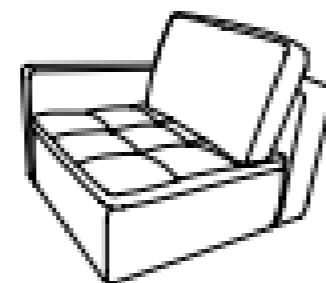

Sillón con brazos
Frente: 130 cm
Fondo: 105 cm
Alto: 73 cm
DER-IZQ

Esquinero
Frente: 105 cm
Fondo: 105 cm
Alto: 73 cm
DER-IZQ

Sillón con librero
Frente: 130 cm
Fondo: 105 cm
Alto: 73 cm
IZQ-DER

Sillón con repisa
Frente: 130 cm
Fondo: 105 cm
Alto: 40 cm
IZQ-DER

Sillón sin brazos
Frente: 96 cm
Fondo: 106 cm
Alto: 85 cm

Taburete
Frente: 92 cm
Fondo: 92 cm
Alto: 40 cm

SALA BUCCA

Love C brazos
Frente: 205 cm
Fondo: 110 cm
Alto: 85 cm
DER-IZQ

Esquinero
Frente: 110 cm
Fondo: 110 cm
Alto: 85 cm
DER-IZQ

Sillón sin brazos
Frente: 90 cm
Fondo: 110 cm
Alto: 85 cm

Love C brazo
 Frente: 183 cm
 Fondo: 100 cm
 Alto: 60 cm
DER-IZQ

Love Sin brazos
 Frente: 163 cm
 Fondo: 100 cm
 Alto: 60 cm

Chaise Lounge
 Frente: 180 cm
 Fondo: 100 cm
 Alto: 60 cm
DER-IZQ

Sillón con Chaise
 Frente: 134 cm
 Fondo: 100 cm
 Alto: 60 cm
DER-IZQ

Sillón sin brazos
 Frente: 80 cm
 Fondo: 100 cm
 Alto: 60 cm

Sillón con brazo
 Frente: 100 cm
 Fondo: 100 cm
 Alto: 60 cm
DER-IZQ

Esquinero
 Frente: 100 cm
 Fondo: 100 cm
 Alto: 60 cm