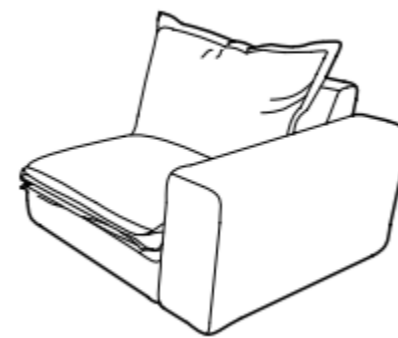

Sillón con brazos
Frente: 130 cm
Fondo: 105 cm
Alto: 73 cm
DER-IZQ

Esquinero
Frente: 105 cm
Fondo: 105 cm
Alto: 73 cm
DER-IZQ

Sillón con librero
Frente: 130 cm
Fondo: 105 cm
Alto: 73 cm
IZQ-DER

Sillón con repisa
Frente: 130 cm
Fondo: 105 cm
Alto: 40 cm
IZQ-DER

Taburete
Frente: 105 cm
Fondo: 105 cm
Alto: 40 cm

Love C brazos
Frente: 206 cm
Fondo: 106 cm
Alto: 85 cm
DER-IZQ

Chaise Lounge
Frente: 116 cm
Fondo: 196 cm
Alto: 85 cm
DER-IZQ

Sillón c brazos
Frente: 116 cm
Fondo: 106 cm
Alto: 85 cm
DER-IZQ

Sillón sin brazos
Frente: 96 cm
Fondo: 106 cm
Alto: 85 cm

Taburete
Frente: 92 cm
Fondo: 92 cm
Alto: 40 cm

SALA BUCCA

Love C brazos
Frente: 205 cm
Fondo: 110 cm
Alto: 85 cm
DER-IZQ

Esquinero
Frente: 110 cm
Fondo: 110 cm
Alto: 85 cm
DER-IZQ

Sillón sin brazos
Frente: 90 cm
Fondo: 110 cm
Alto: 85 cm

Love C brazo
 Frente: 183 cm
 Fondo: 100 cm
 Alto: 60 cm
DER-IZQ

Love Sin brazos
 Frente: 163 cm
 Fondo: 100 cm
 Alto: 60 cm

Chaise Lounge
 Frente: 180 cm
 Fondo: 100 cm
 Alto: 60 cm
DER-IZQ