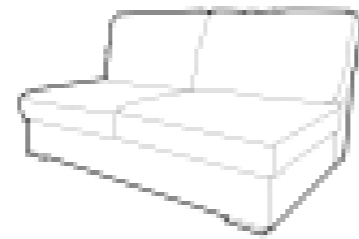

SALA

Mesa de centro
Frente: 155 cm
Fondo: 120 cm
Alto: 30 cm

Mesa lateral
Frente: 100 cm
Fondo: 100 cm
Alto: 20 cm

Love con brazo
Frente: 198 cm
Fondo: 100 cm
Alto: 85 cm
DER-IZQ

Sillón sin brazos
Frente: 90 cm
Fondo: 100 cm
Alto: 85 cm

Love C Bzo
 Frente: 185 cm
 Fondo: 103 cm
 Alto: 89 cm
DER-IZQ

Love Sin brazos
 Frente: 160 cm
 Fondo: 103 cm
 Alto: 89 cm

Love con Charola
 Frente: 210 cm
 Fondo: 103 cm
 Alto: 89 cm
DER-IZQ

Sillón con Chaise
 Frente: 160 cm
 Fondo: 103 cm
 Alto: 89 cm
DER-IZQ

Sillón sin brazos
 Frente: 80 cm
 Fondo: 103 cm
 Alto: 89 cm

Sillón con Charola
 Frente: 130 cm
 Fondo: 103 cm
 Alto: 89 cm
DER-IZQ

Esquinero
 Frente: 103 cm
 Fondo: 103 cm
 Alto: 89 cm
DER-IZQ

Taburete
 Frente: 108 cm
 Fondo: 108 cm
 Alto: 43 cm