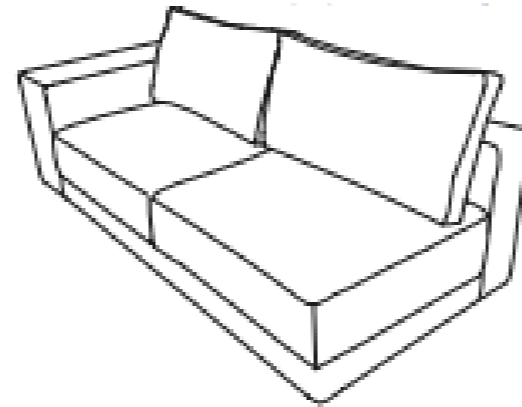

Sofá con Brazo
 Frente: 270 cm
 Fondo: 100 cm
 Alto: 80 cm
DER-IZQ

Sillón con brazo
 Frente: 110 cm
 Fondo: 100 cm
 Alto: 80 cm
DER-IZQ

Sillón con Chaise
 Frente: 165cm
 Fondo: 100 cm
 Alto: 80 cm
DER-IZQ

Esquinero
 Frente: 100 cm
 Fondo: 100 cm
 Alto: 80 cm

Taburete
 Frente: 77 cm
 Fondo: 110 cm
 Alto: 40 cm

Sillón sin brazo
Frente: 90 cm
Fondo: 91 cm
Alto: 88 cm

Sofá con brazo
Frente: 210 cm
Fondo: 91 cm
Alto: 88 cm
DER-IZQ

Sillón con brazo
Frente: 120 cm
Fondo: 91 cm
Alto: 88 cm
DER-IZQ

Taburete
Frente: 110 cm
Fondo: 90 cm
Alto: 45 cm

Esquinero
Frente: 91 cm
Fondo: 91 cm
Alto: 88 cm

Chaise Lounge
Frente: 160 cm
Fondo: 110 cm
Alto: 88 cm
DER-IZQ