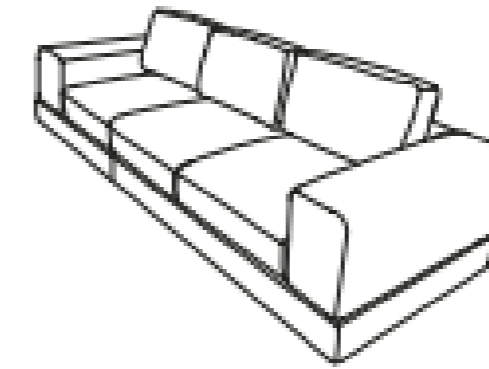

Sillón con Chaise
 Frente: 134 cm
 Fondo: 100 cm
 Alto: 60 cm
DER-IZQ

Sillón sin brazos
 Frente: 80 cm
 Fondo: 100 cm
 Alto: 60 cm

Sillón con brazo
 Frente: 100 cm
 Fondo: 100 cm
 Alto: 60 cm
DER-IZQ

Esquinero
 Frente: 100 cm
 Fondo: 100 cm
 Alto: 60 cm

Sillón
Frente: 100 cm
Fondo: 100 cm
Alto: 78 cm
DER-IZQ

Esquinero
Frente: 120 cm
Fondo: 120 cm
Alto: 78 cm

Otomán
Frente: 100 cm
Fondo: 100 cm
Alto: 37 cm

Brazo Ziro
Frente: 36 cm
Fondo: 64 cm
Alto: 49.5 cm

Love Seat
 Frente: 210 cm
 Fondo: 100 cm
 Alto: 80 cm

Love C Brazo
 Frente: 190 cm
 Fondo: 100 cm
 Alto: 80 cm
DER-IZQ

Love sin Brazos
 Frente: 160 cm
 Fondo: 100 cm
 Alto: 80 cm

Sofá con Mesa
 Frente: 300 cm
 Fondo: 100 cm
 Alto: 80 cm

Sofá con Brazo
 Frente: 270 cm
 Fondo: 100 cm
 Alto: 80 cm
DER-IZQ

Sillón con brazo
 Frente: 110 cm
 Fondo: 100 cm
 Alto: 80 cm
DER-IZQ

Sillón con Chaise
 Frente: 165cm
 Fondo: 100 cm
 Alto: 80 cm
DER-IZQ