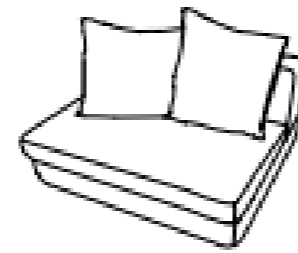

Love C Bzo
 Frente: 185 cm
 Fondo: 103 cm
 Alto: 89 cm
DER-IZQ

Love Sin brazos
 Frente: 160 cm
 Fondo: 103 cm
 Alto: 89 cm

Love con Charola
 Frente: 210 cm
 Fondo: 103 cm
 Alto: 89 cm
DER-IZQ

Sillón con Chaise
 Frente: 160 cm
 Fondo: 103 cm
 Alto: 89 cm
DER-IZQ

Sillón sin brazos
 Frente: 80 cm
 Fondo: 103 cm
 Alto: 89 cm

Sillón con Charola
 Frente: 130 cm
 Fondo: 103 cm
 Alto: 89 cm
DER-IZQ

Esquinero
 Frente: 103 cm
 Fondo: 103 cm
 Alto: 89 cm
DER-IZQ

Taburete
 Frente: 108 cm
 Fondo: 108 cm
 Alto: 43 cm

Sofá sin brazos
Frente: 210 cm
Fondo: 105 cm
Alto: 73 cm

Chaise Lounge
Frente: 130 cm
Fondo: 160 cm
Alto: 73 cm
IZQ-DER

Sillón sin brazos
Frente: 105 cm
Fondo: 105 cm
Alto: 73 cm

**Chaise Lounge con
Librero**
Frente: 130 cm
Fondo: 160 cm
Alto: 73 cm
DER-IZQ

Sillón con brazos
Frente: 130 cm
Fondo: 105 cm
Alto: 73 cm
DER-IZQ

Esquinero
Frente: 105 cm
Fondo: 105 cm
Alto: 73 cm
DER-IZQ

Sillón con librero
Frente: 130 cm
Fondo: 105 cm
Alto: 73 cm
IZQ-DER

Sillón con repisa
Frente: 130 cm
Fondo: 105 cm
Alto: 40 cm
IZQ-DER