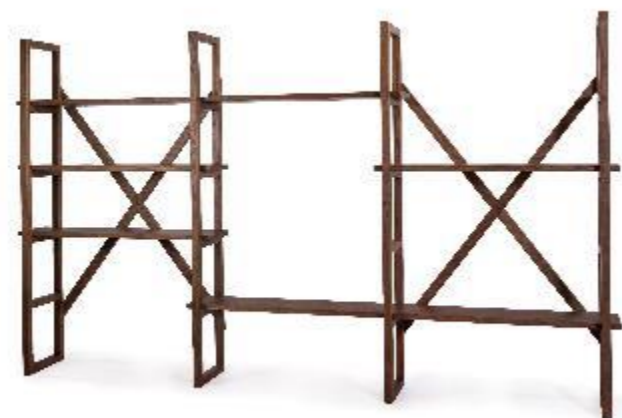

Librero Modular Fique

Módulos lineales que pueden formar el tamaño deseado en base al espacio
Ilustración con tres módulos

Material : Encino
Frente: 119 Fondo: 43 Alto: 211

Librero Novelda

Líneas paralelas que logran una pieza con personalidad, diseño fino y elegante y a su vez funcional .

Material : Encino
Frente: 70 Fondo: 38 Alto: 215