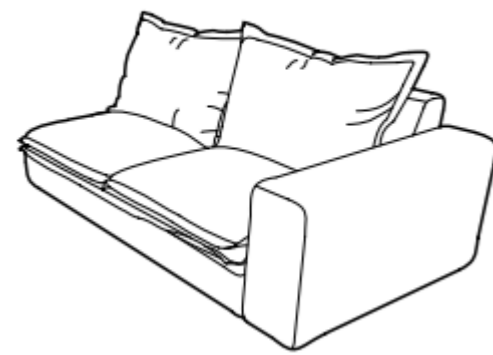

Sofá sin brazos
Frente: 210 cm
Fondo: 105 cm
Alto: 73 cm

Chaise Lounge
Frente: 130 cm
Fondo: 160 cm
Alto: 73 cm
IZQ-DER

Sillón sin brazos
Frente: 105 cm
Fondo: 105 cm
Alto: 73 cm

**Chaise Lounge con
Librero**
Frente: 130 cm
Fondo: 160 cm
Alto: 73 cm
DER-IZQ

Sillón con brazos
Frente: 130 cm
Fondo: 105 cm
Alto: 73 cm
DER-IZQ

Esquinero
Frente: 105 cm
Fondo: 105 cm
Alto: 73 cm
DER-IZQ

Sillón con librero
Frente: 130 cm
Fondo: 105 cm
Alto: 73 cm
IZQ-DER

Sillón con repisa
Frente: 130 cm
Fondo: 105 cm
Alto: 40 cm
IZQ-DER

Taburete
Frente: 105 cm
Fondo: 105 cm
Alto: 40 cm

Love C brazos
Frente: 206 cm
Fondo: 106 cm
Alto: 85 cm
DER-IZQ

Chaise Lounge
Frente: 116 cm
Fondo: 196 cm
Alto: 85 cm
DER-IZQ

Sillón c brazos
Frente: 116 cm
Fondo: 106 cm
Alto: 85 cm
DER-IZQ

Sillón sin brazos
Frente: 90 cm
Fondo: 110 cm
Alto: 85 cm

Love C brazo
 Frente: 183 cm
 Fondo: 100 cm
 Alto: 60 cm
DER-IZQ

Love Sin brazos
 Frente: 163 cm
 Fondo: 100 cm
 Alto: 60 cm

Chaise Lounge
 Frente: 180 cm
 Fondo: 100 cm
 Alto: 60 cm
DER-IZQ