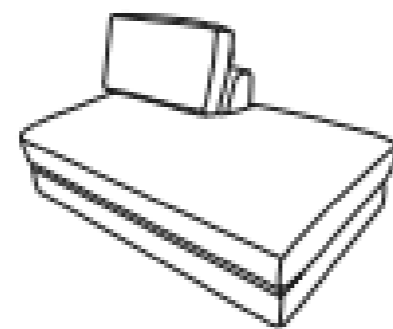

Sillón
Frente: 100 cm
Fondo: 100 cm
Alto: 78 cm
DER-IZQ

Esquinero
Frente: 120 cm
Fondo: 120 cm
Alto: 78 cm

Otomán
Frente: 100 cm
Fondo: 100 cm
Alto: 37 cm

Brazo Ziro
Frente: 36 cm
Fondo: 64 cm
Alto: 49.5 cm

Love Seat
 Frente: 210 cm
 Fondo: 100 cm
 Alto: 80 cm

Love C Brazo
 Frente: 190 cm
 Fondo: 100 cm
 Alto: 80 cm
DER-IZQ

Love sin Brazos
 Frente: 160 cm
 Fondo: 100 cm
 Alto: 80 cm

Sofá con Mesa
 Frente: 300 cm
 Fondo: 100 cm
 Alto: 80 cm

Sofá con Brazo
 Frente: 270 cm
 Fondo: 100 cm
 Alto: 80 cm
DER-IZQ

Sillón con brazo
 Frente: 110 cm
 Fondo: 100 cm
 Alto: 80 cm
DER-IZQ

Sillón con Chaise
 Frente: 165cm
 Fondo: 100 cm
 Alto: 80 cm
DER-IZQ