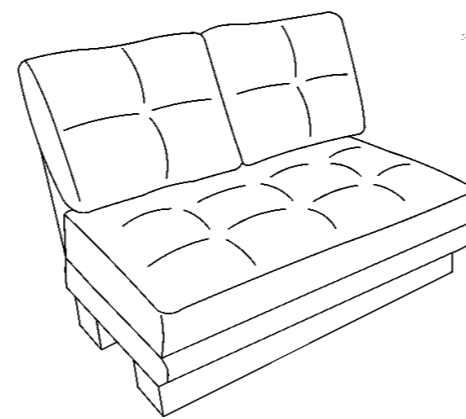

Sillón con brazo
Frente: 120 cm
Fondo: 91 cm
Alto: 88 cm
DER-IZQ

Taburete
Frente: 110 cm
Fondo: 90 cm
Alto: 45 cm

Esquinero
Frente: 91 cm
Fondo: 91 cm
Alto: 88 cm

Chaise Lounge
Frente: 160 cm
Fondo: 110 cm
Alto: 88 cm
DER-IZQ

Sofá 1 Bzo
Frente: 270 cm
Fondo: 100 cm
Alto: 90 cm
DER-IZQ

Chaise Lounge 1 Bzo
Frente: 220 cm
Fondo: 100 cm
Alto: 90 cm
DER-IZQ

Love 1 Bzo
Frente: 150 cm
Fondo: 100 cm
Alto: 90 cm
DER-IZQ

Esquinero
Frente: 120 cm
Fondo: 120 cm
Alto: 90 cm
DER-IZQ

Love sin Bzo
Frente: 120 cm
Fondo: 100 cm
Alto: 90 cm
DER-IZQ

Sillón un Bzo
Frente: 90 cm
Fondo: 100 cm
Alto: 90 cm
DER-IZQ

Sofá 1 brazo
Frente: 227cm
Fondo: 90 cm
Alto: 84 cm
DER-IZQ

Sofá dos brazos
Frente: 230 cm
Fondo: 90 cm
Alto: 84 cm