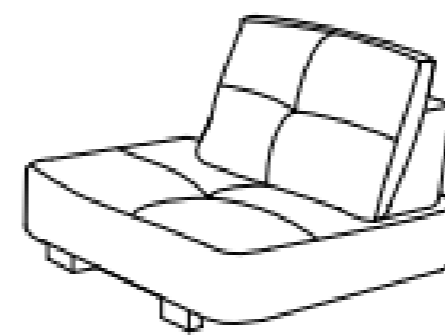

Sillón sin brazos
Frente: 90 cm
Fondo: 110 cm
Alto: 85 cm

Love C brazo
 Frente: 183 cm
 Fondo: 100 cm
 Alto: 60 cm
DER-IZQ

Love Sin brazos
 Frente: 163 cm
 Fondo: 100 cm
 Alto: 60 cm

Chaise Lounge
 Frente: 180 cm
 Fondo: 100 cm
 Alto: 60 cm
DER-IZQ

Sillón con Chaise
 Frente: 134 cm
 Fondo: 100 cm
 Alto: 60 cm
DER-IZQ

Sillón sin brazos
 Frente: 80 cm
 Fondo: 100 cm
 Alto: 60 cm

Sillón con brazo
 Frente: 100 cm
 Fondo: 100 cm
 Alto: 60 cm
DER-IZQ

Esquinero
 Frente: 100 cm
 Fondo: 100 cm
 Alto: 60 cm

Love Seat
 Frente: 203 cm
 Fondo: 100 cm
 Alto: 60 cm

Taburete
 Frente: 108 cm
 Fondo: 100 cm
 Alto: 43 cm

Love Seat
Frente: 185 cm
Fondo: 100 cm
Alto: 78 cm
DER-IZQ

Sofá
Frente: 250 cm
Fondo: 100 cm
Alto: 78 cm
DER-IZQ

Sillón
Frente: 100 cm
Fondo: 100 cm
Alto: 78 cm
DER-IZQ

Esquinero
Frente: 120 cm
Fondo: 120 cm
Alto: 78 cm

Otomán
Frente: 100 cm
Fondo: 100 cm
Alto: 37 cm

Brazo Ziro
Frente: 36 cm
Fondo: 64 cm
Alto: 49.5 cm