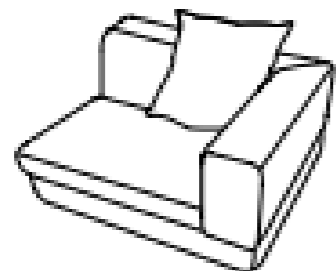

Love C Bzo
 Frente: 185 cm
 Fondo: 103 cm
 Alto: 89 cm
DER-IZQ

Love Sin brazos
 Frente: 160 cm
 Fondo: 103 cm
 Alto: 89 cm

Love con Charola
 Frente: 210 cm
 Fondo: 103 cm
 Alto: 89 cm
DER-IZQ

Sillón con Chaise
 Frente: 160 cm
 Fondo: 103 cm
 Alto: 89 cm
DER-IZQ

Sillón sin brazos
 Frente: 80 cm
 Fondo: 103 cm
 Alto: 89 cm

Sillón con Charola
 Frente: 130 cm
 Fondo: 103 cm
 Alto: 89 cm
DER-IZQ

Esquinero
 Frente: 103 cm
 Fondo: 103 cm
 Alto: 89 cm
DER-IZQ

Taburete
 Frente: 108 cm
 Fondo: 108 cm
 Alto: 43 cm

Sofá sin brazos
Frente: 210 cm
Fondo: 105 cm
Alto: 73 cm

Chaise Lounge
Frente: 130 cm
Fondo: 160 cm
Alto: 73 cm
IZQ-DER

Sillón sin brazos
Frente: 105 cm
Fondo: 105 cm
Alto: 73 cm

**Chaise Lounge con
Librero**
Frente: 130 cm
Fondo: 160 cm
Alto: 73 cm
DER-IZQ

Sillón con brazos
Frente: 130 cm
Fondo: 105 cm
Alto: 73 cm
DER-IZQ

Esquinero
Frente: 105 cm
Fondo: 105 cm
Alto: 73 cm
DER-IZQ

Sillón con librero
Frente: 130 cm
Fondo: 105 cm
Alto: 73 cm
IZQ-DER

Sillón con repisa
Frente: 130 cm
Fondo: 105 cm
Alto: 40 cm
IZQ-DER