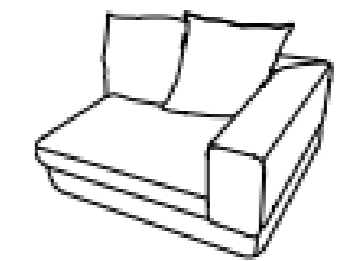

Love C Bzo
 Frente: 185 cm
 Fondo: 103 cm
 Alto: 89 cm
DER-IZQ

Love Sin brazos
 Frente: 160 cm
 Fondo: 103 cm
 Alto: 89 cm

Love con Charola
 Frente: 210 cm
 Fondo: 103 cm
 Alto: 89 cm
DER-IZQ

Sillón con Chaise
 Frente: 160 cm
 Fondo: 103 cm
 Alto: 89 cm
DER-IZQ

Sillón sin brazos
 Frente: 80 cm
 Fondo: 103 cm
 Alto: 89 cm

Sillón con Charola
 Frente: 130 cm
 Fondo: 103 cm
 Alto: 89 cm
DER-IZQ

Esquinero
 Frente: 103 cm
 Fondo: 103 cm
 Alto: 89 cm
DER-IZQ

Taburete
 Frente: 108 cm
 Fondo: 108 cm
 Alto: 43 cm

Sofá sin brazos
Frente: 210 cm
Fondo: 105 cm
Alto: 73 cm

Chaise Lounge
Frente: 130 cm
Fondo: 160 cm
Alto: 73 cm
IZQ-DER

Sillón sin brazos
Frente: 105 cm
Fondo: 105 cm
Alto: 73 cm

**Chaise Lounge con
Librero**
Frente: 130 cm
Fondo: 160 cm
Alto: 73 cm
DER-IZQ

Sillón con brazos
Frente: 130 cm
Fondo: 105 cm
Alto: 73 cm
DER-IZQ

Esquinero
Frente: 105 cm
Fondo: 105 cm
Alto: 73 cm
DER-IZQ

Sillón con librero
Frente: 130 cm
Fondo: 105 cm
Alto: 73 cm
IZQ-DER

Sillón con repisa
Frente: 130 cm
Fondo: 105 cm
Alto: 40 cm
IZQ-DER