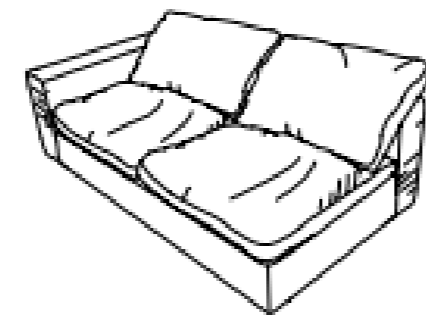

Sillón con brazos
Frente: 130 cm
Fondo: 105 cm
Alto: 73 cm
DER-IZQ

Esquinero
Frente: 105 cm
Fondo: 105 cm
Alto: 73 cm
DER-IZQ

Sillón con librero
Frente: 130 cm
Fondo: 105 cm
Alto: 73 cm
IZQ-DER

Sillón con repisa
Frente: 130 cm
Fondo: 105 cm
Alto: 40 cm
IZQ-DER

Taburete
Frente: 105 cm
Fondo: 105 cm
Alto: 40 cm

Love C brazos
Frente: 206 cm
Fondo: 106 cm
Alto: 85 cm
DER-IZQ

Chaise Lounge
Frente: 116 cm
Fondo: 196 cm
Alto: 85 cm
DER-IZQ

Sillón c brazos
Frente: 116 cm
Fondo: 106 cm
Alto: 85 cm
DER-IZQ

Sillón sin brazos
Frente: 96 cm
Fondo: 106 cm
Alto: 85 cm

Taburete
Frente: 92 cm
Fondo: 92 cm
Alto: 40 cm

SALA BUCCA

Love C brazos
Frente: 205 cm
Fondo: 110 cm
Alto: 85 cm
DER-IZQ

Esquinero
Frente: 110 cm
Fondo: 110 cm
Alto: 85 cm
DER-IZQ

Sillón sin brazos
Frente: 90 cm
Fondo: 110 cm
Alto: 85 cm

Love C brazo
 Frente: 183 cm
 Fondo: 100 cm
 Alto: 60 cm
DER-IZQ

Love Sin brazos
 Frente: 163 cm
 Fondo: 100 cm
 Alto: 60 cm

Chaise Lounge
 Frente: 180 cm
 Fondo: 100 cm
 Alto: 60 cm
DER-IZQ