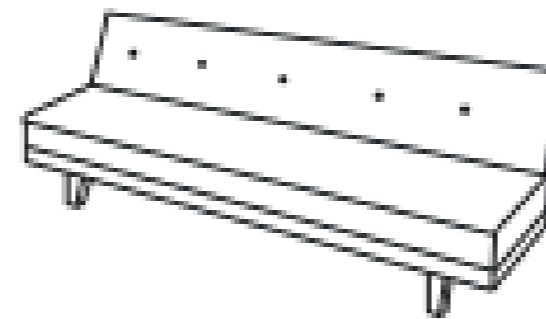

Sillón con brazo
Frente: 120 cm
Fondo: 91 cm
Alto: 88 cm
DER-IZQ

Taburete
Frente: 110 cm
Fondo: 90 cm
Alto: 45 cm

Esquinero
Frente: 91 cm
Fondo: 91 cm
Alto: 88 cm

Chaise Lounge
Frente: 160 cm
Fondo: 110 cm
Alto: 88 cm
DER-IZQ

Sofá 1 Bzo
Frente: 270 cm
Fondo: 100 cm
Alto: 90 cm
DER-IZQ

Chaise Lounge 1 Bzo
Frente: 220 cm
Fondo: 100 cm
Alto: 90 cm
DER-IZQ

Love 1 Bzo
Frente: 150 cm
Fondo: 100 cm
Alto: 90 cm
DER-IZQ

Esquinero
Frente: 120 cm
Fondo: 120 cm
Alto: 90 cm
DER-IZQ

Love sin Bzo
Frente: 120 cm
Fondo: 100 cm
Alto: 90 cm
DER-IZQ

Sillón un Bzo
Frente: 90 cm
Fondo: 100 cm
Alto: 90 cm
DER-IZQ

Sofá 1 brazo
Frente: 227cm
Fondo: 90 cm
Alto: 84 cm
DER-IZQ

Sofá dos brazos
Frente: 230 cm
Fondo: 90 cm
Alto: 84 cm

Love sin brazos
Frente: 154 cm
Fondo: 90 cm
Alto: 84 cm

Sillón un brazo
Frente: 80 cm
Fondo: 90 cm
Alto: 84 cm
DER-IZQ

Sillón dos brazos
Frente: 83 cm
Fondo: 90 cm
Alto: 84 cm

Sillón sin brazos
Frente: 77 cm
Fondo: 90 cm
Alto: 84 cm