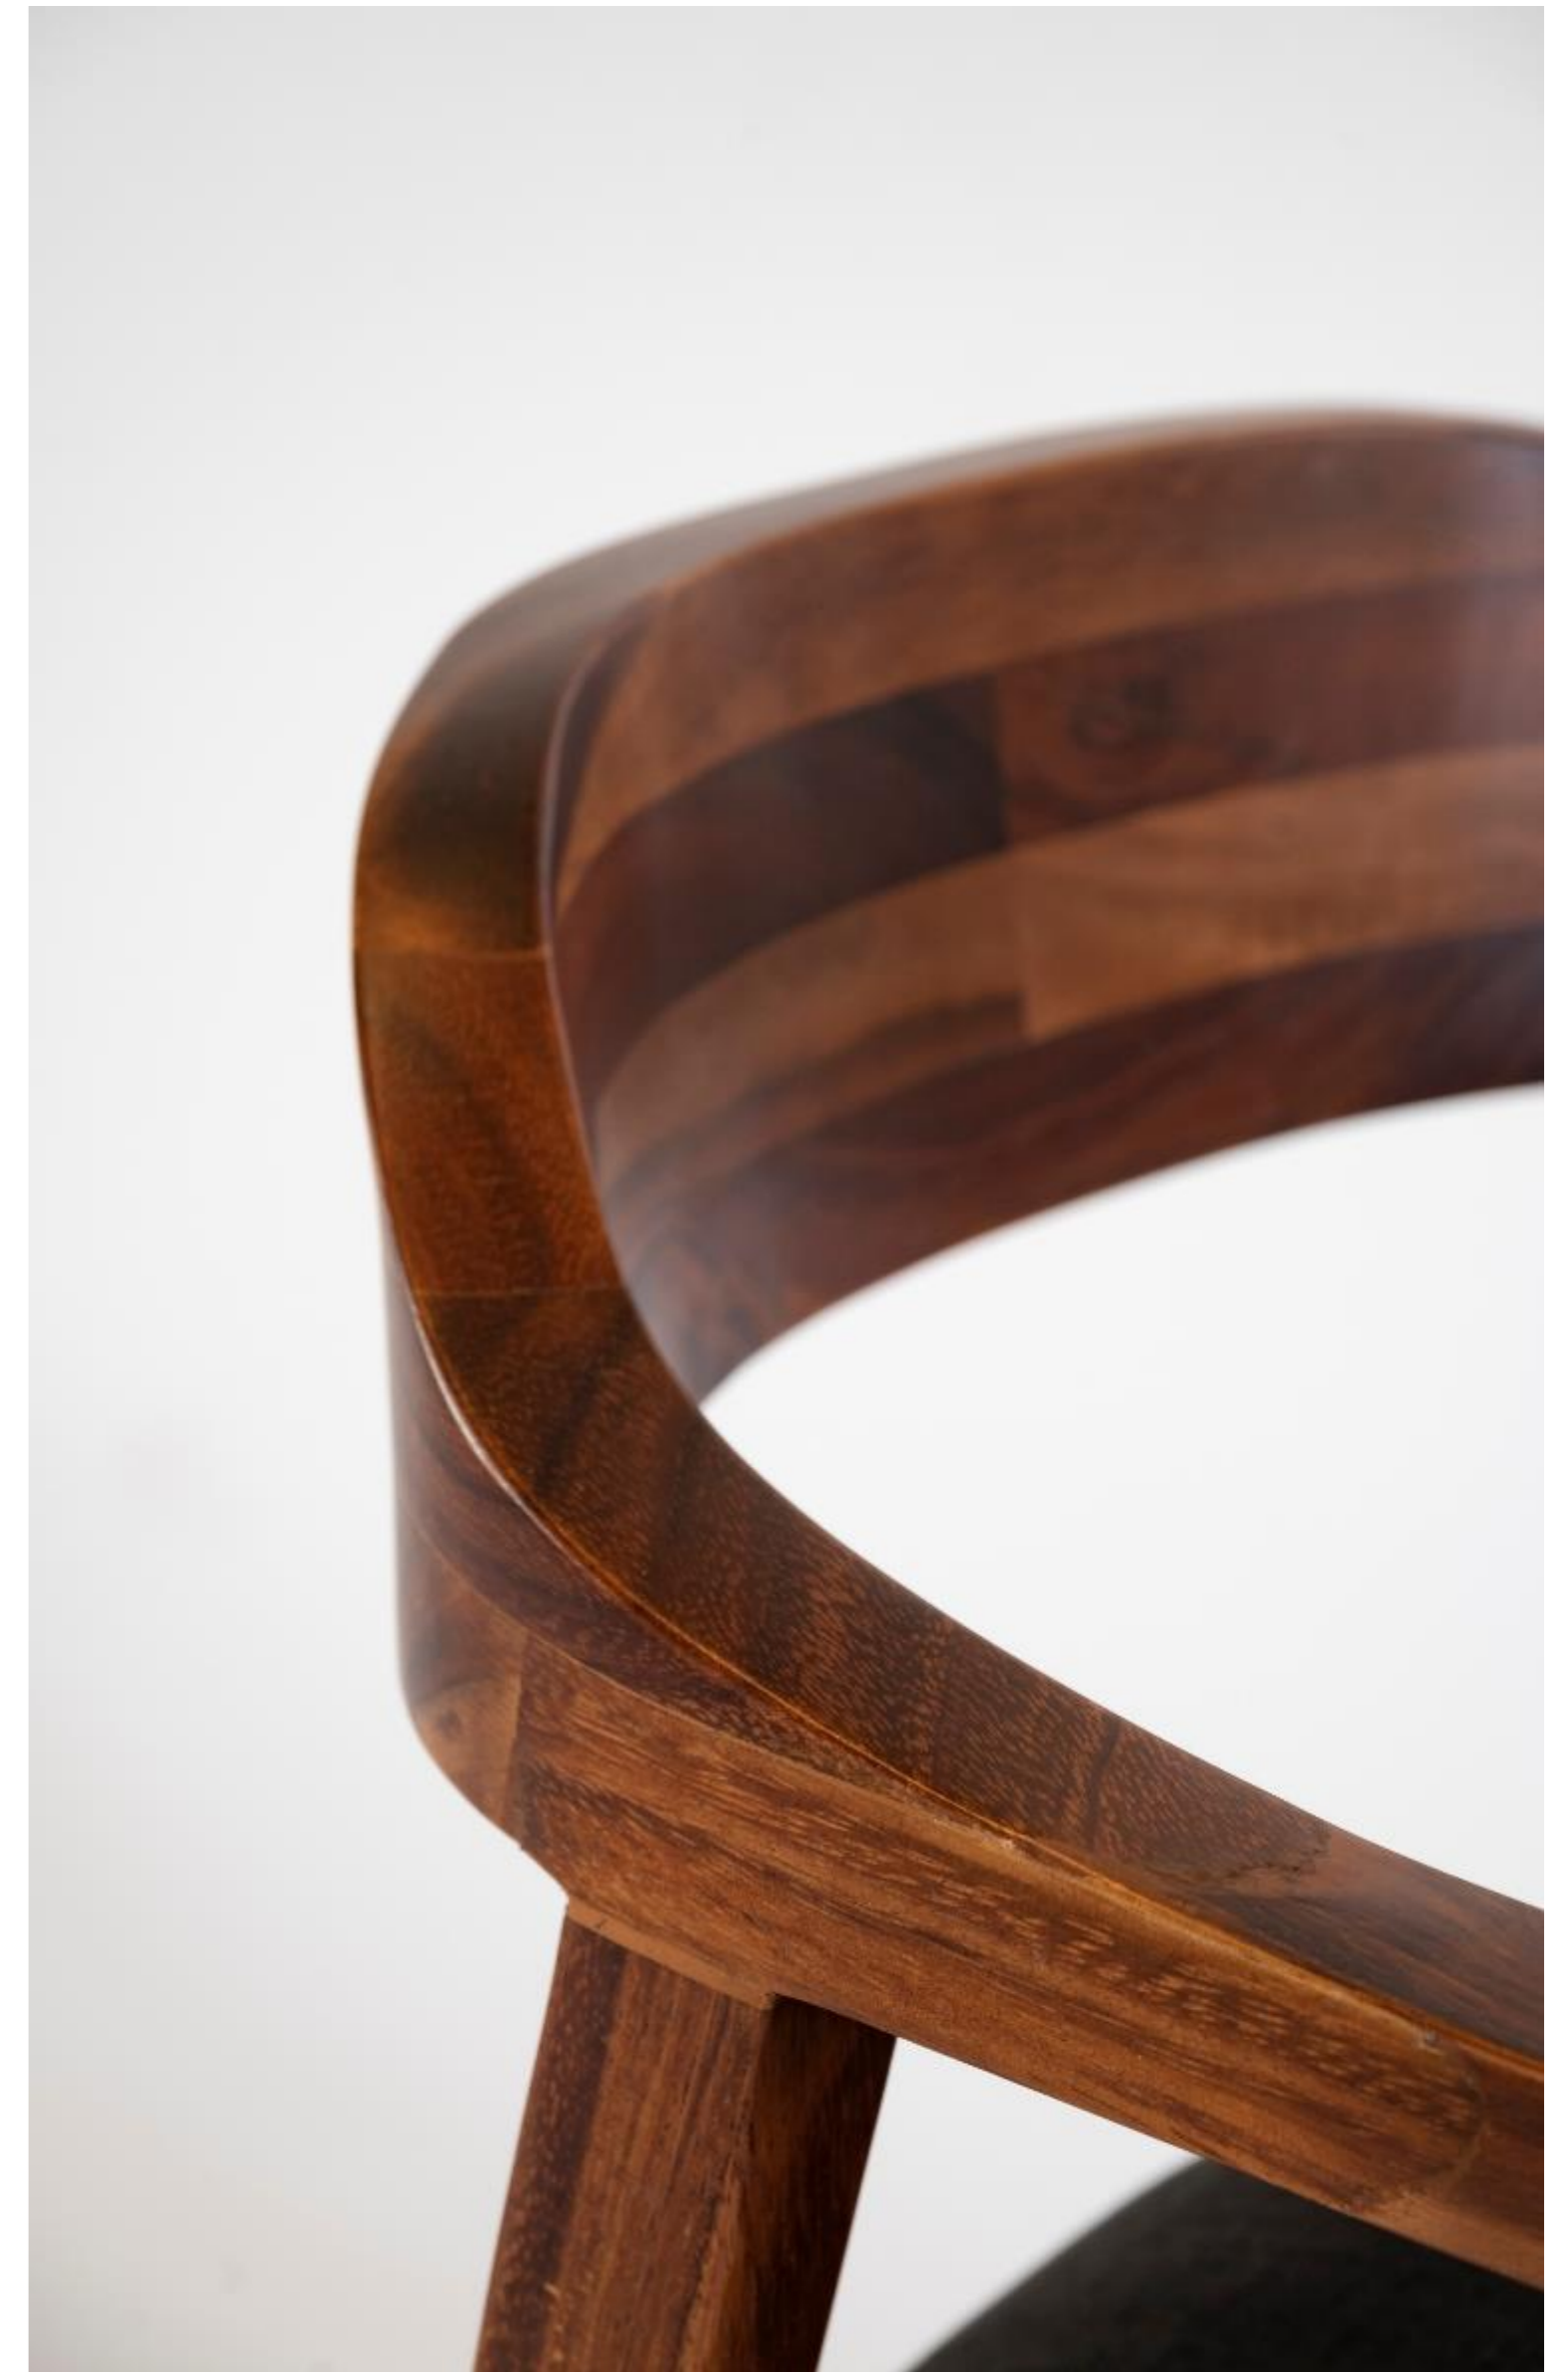

Material : Pino Supremo
Size:52cm, 56cm, 95cm
Asiento – Piso: 47cm

Material : Pino Supremo
Size:51cm, 56 cm,82cm
Asiento – Piso: 47cm

Material : Pino Supremo
Size:53cm, 60cm, 90cm
Asiento – Piso: 50cm

Material : Pino Supremo
Size:62cm, 50cm, 80cm
Asiento – Piso: 51cm

Material : Pino Supremo
Size: 52cm, 62cm, 93cm
Asiento – Piso: 47cm

Material : Parota
Size:55cm, 50cm, 75cm
Asiento – Piso: 55cm