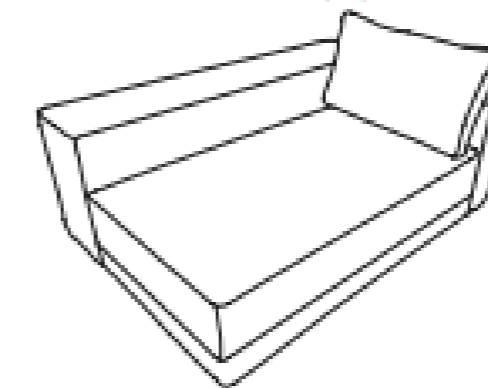

Sofá con Brazo
 Frente: 270 cm
 Fondo: 100 cm
 Alto: 80 cm
DER-IZQ

Sillón con brazo
 Frente: 110 cm
 Fondo: 100 cm
 Alto: 80 cm
DER-IZQ

Sillón con Chaise
 Frente: 165cm
 Fondo: 100 cm
 Alto: 80 cm
DER-IZQ

Esquinero
 Frente: 100 cm
 Fondo: 100 cm
 Alto: 80 cm

Taburete
 Frente: 77 cm
 Fondo: 110 cm
 Alto: 40 cm

Sillón sin brazo
Frente: 90 cm
Fondo: 91 cm
Alto: 88 cm

Sofá con brazo
Frente: 210 cm
Fondo: 91 cm
Alto: 88 cm
DER-IZQ

Sillón con brazo
Frente: 120 cm
Fondo: 91 cm
Alto: 88 cm
DER-IZQ

Taburete
Frente: 110 cm
Fondo: 90 cm
Alto: 45 cm

Esquinero
Frente: 91 cm
Fondo: 91 cm
Alto: 88 cm

Chaise Lounge
Frente: 160 cm
Fondo: 110 cm
Alto: 88 cm
DER-IZQ