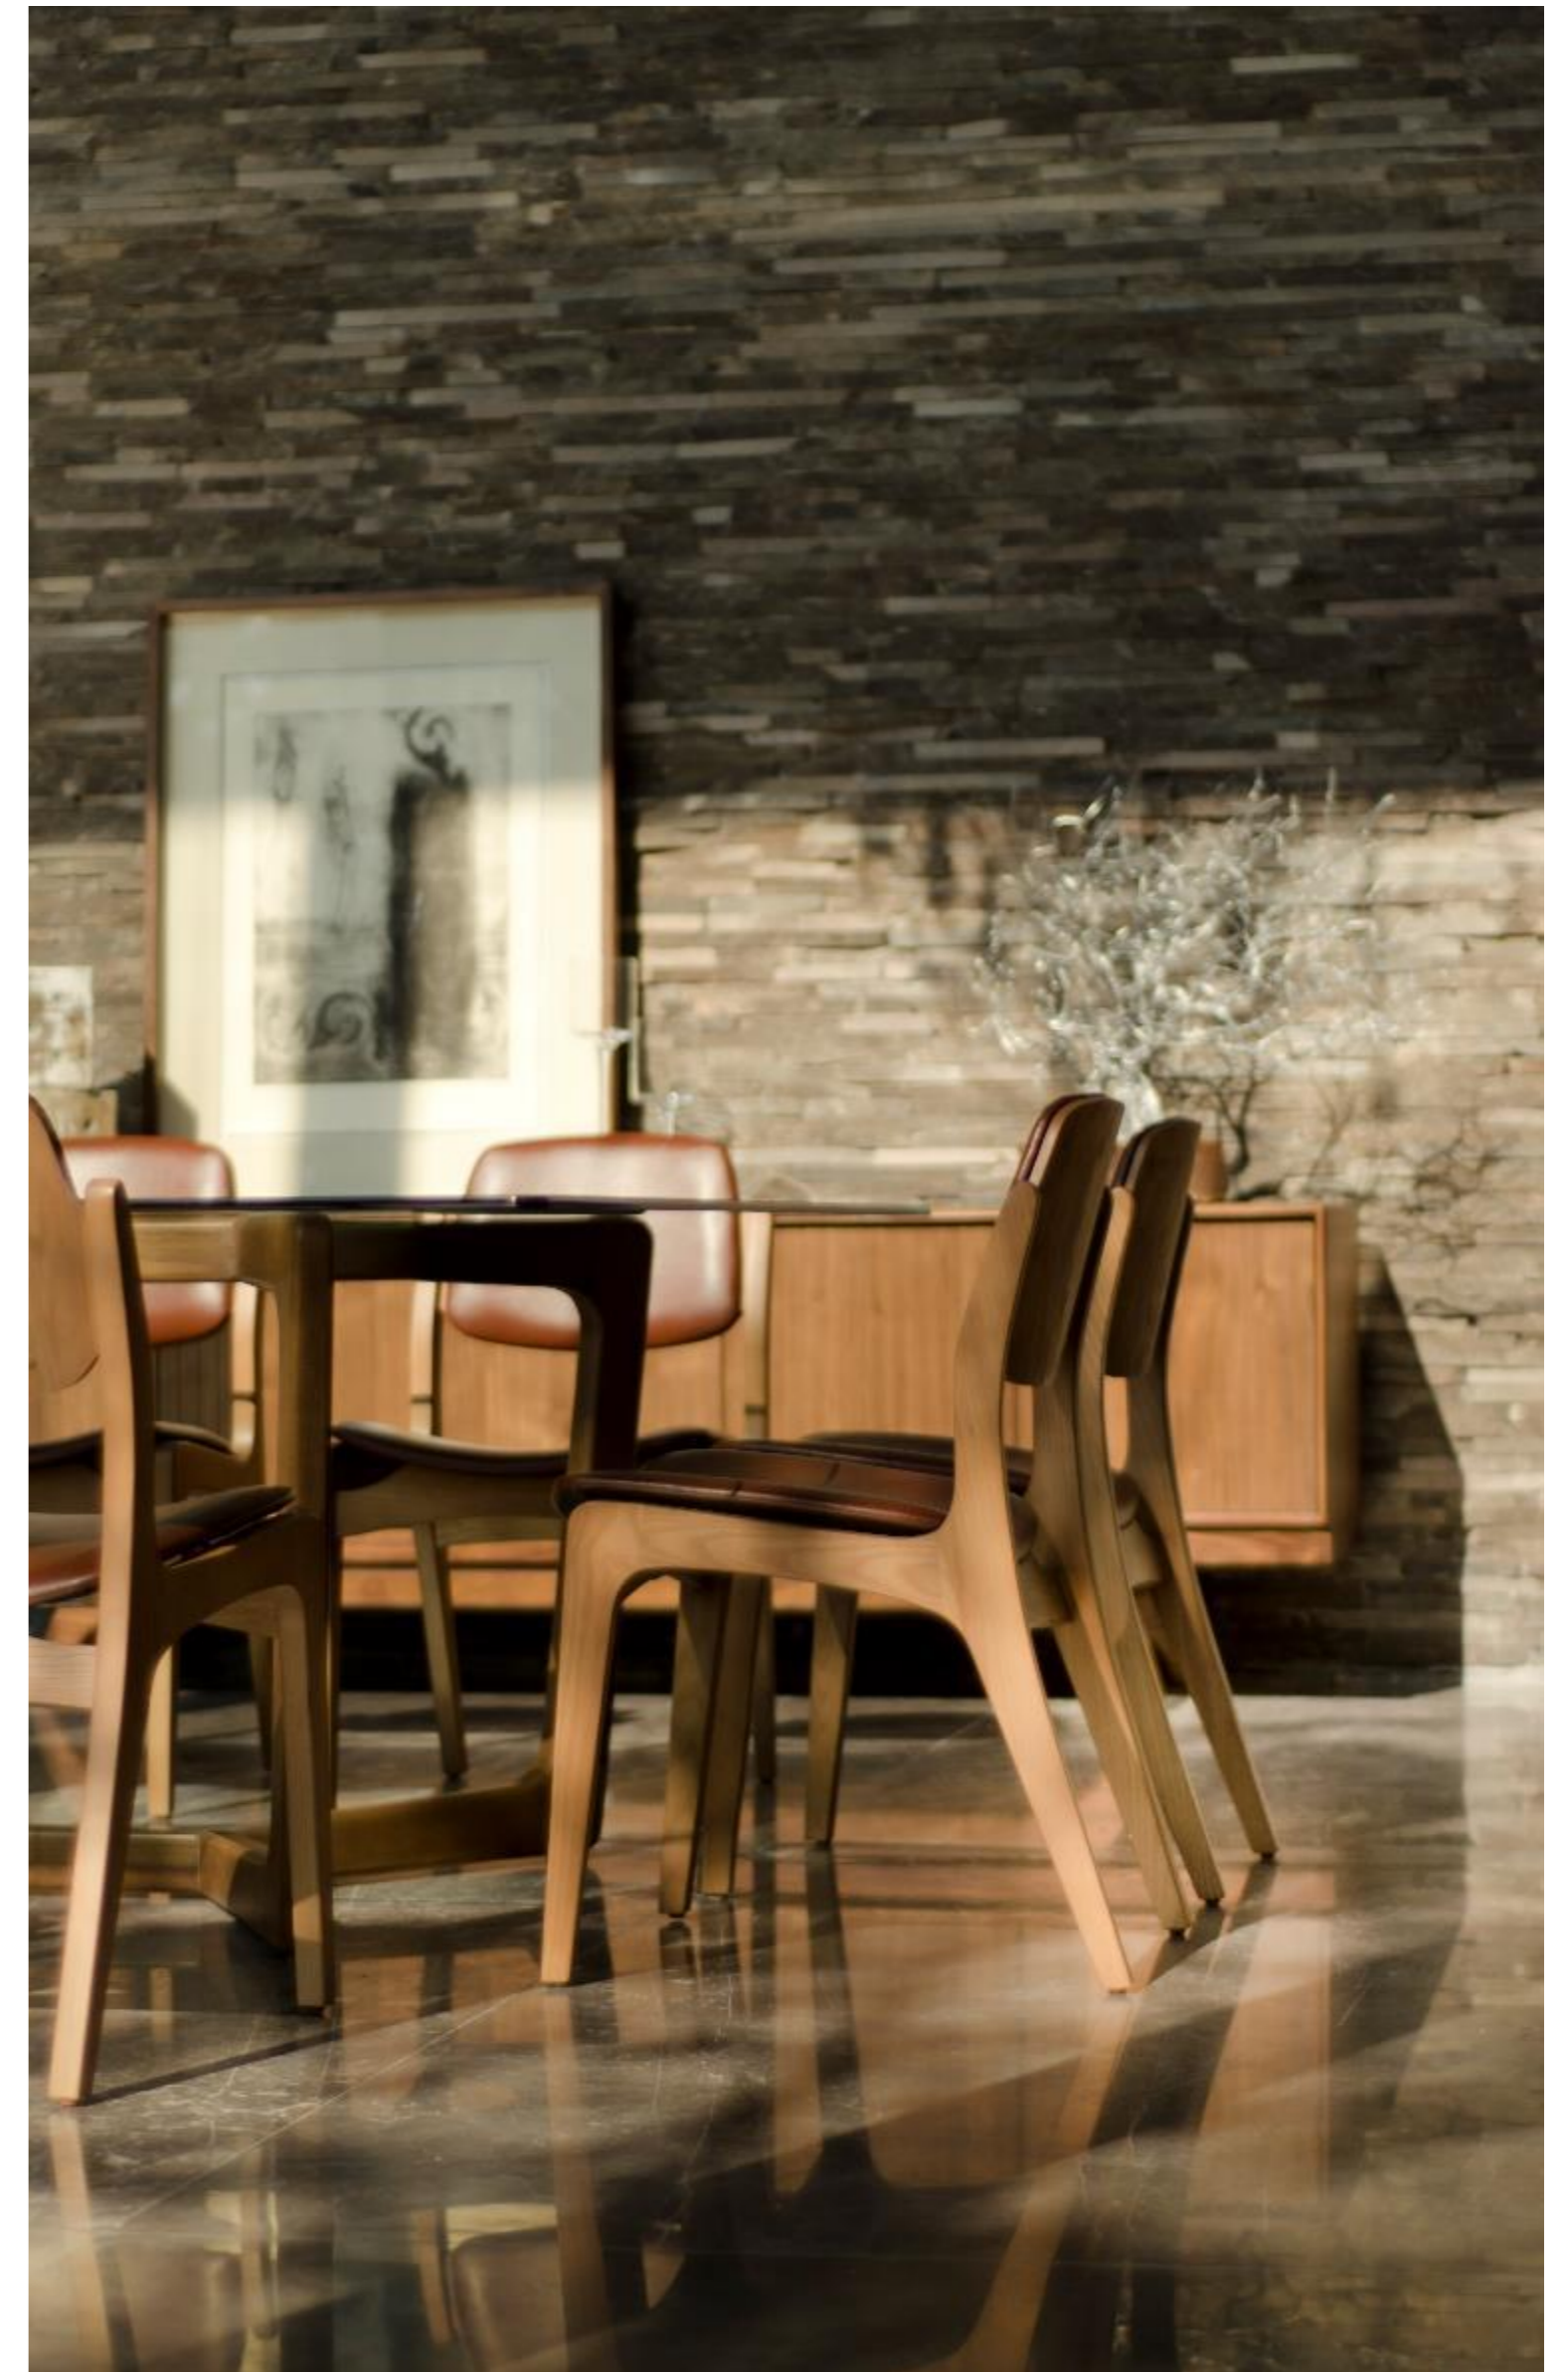

Mesa Corcega

Mesa contemporánea con personalidad decidida. Volúmenes robustos para el gusto clásico más refinado, Proporcionando nuevas experiencias positivas en nuestras vidas

Material : Encino

Size : 240cm, 120cm, 77cm

Size : 190cm, 120cm, 77cm

Mesa Blondy Cristal

Es una pieza de naturaleza escandinava, ligera, con presencia protagónica. Cubierta de cristal.

Material : Encino

Size : 150cm, 150cm, 76cm

Size : 180cm, 180cm, 76cm

Size: 170cm, 110cm, 76cm

Mesa Torino

Pieza con diseño contemporáneo con la influencia de un estilo campirano.

Material : Encino

Size : 250cm, 128cm, 77cm

Size : 190cm, 120cm, 77cm

Mesa Blondy Madera

Es una pieza de naturaleza escandinava, ligera, con presencia protagónica. Cubierta de madera.

Material : Encino

Size : 150cm, 150cm, 76cm

Size : 180cm, 180cm, 76cm

Size : 170cm, 100cm, 76cm