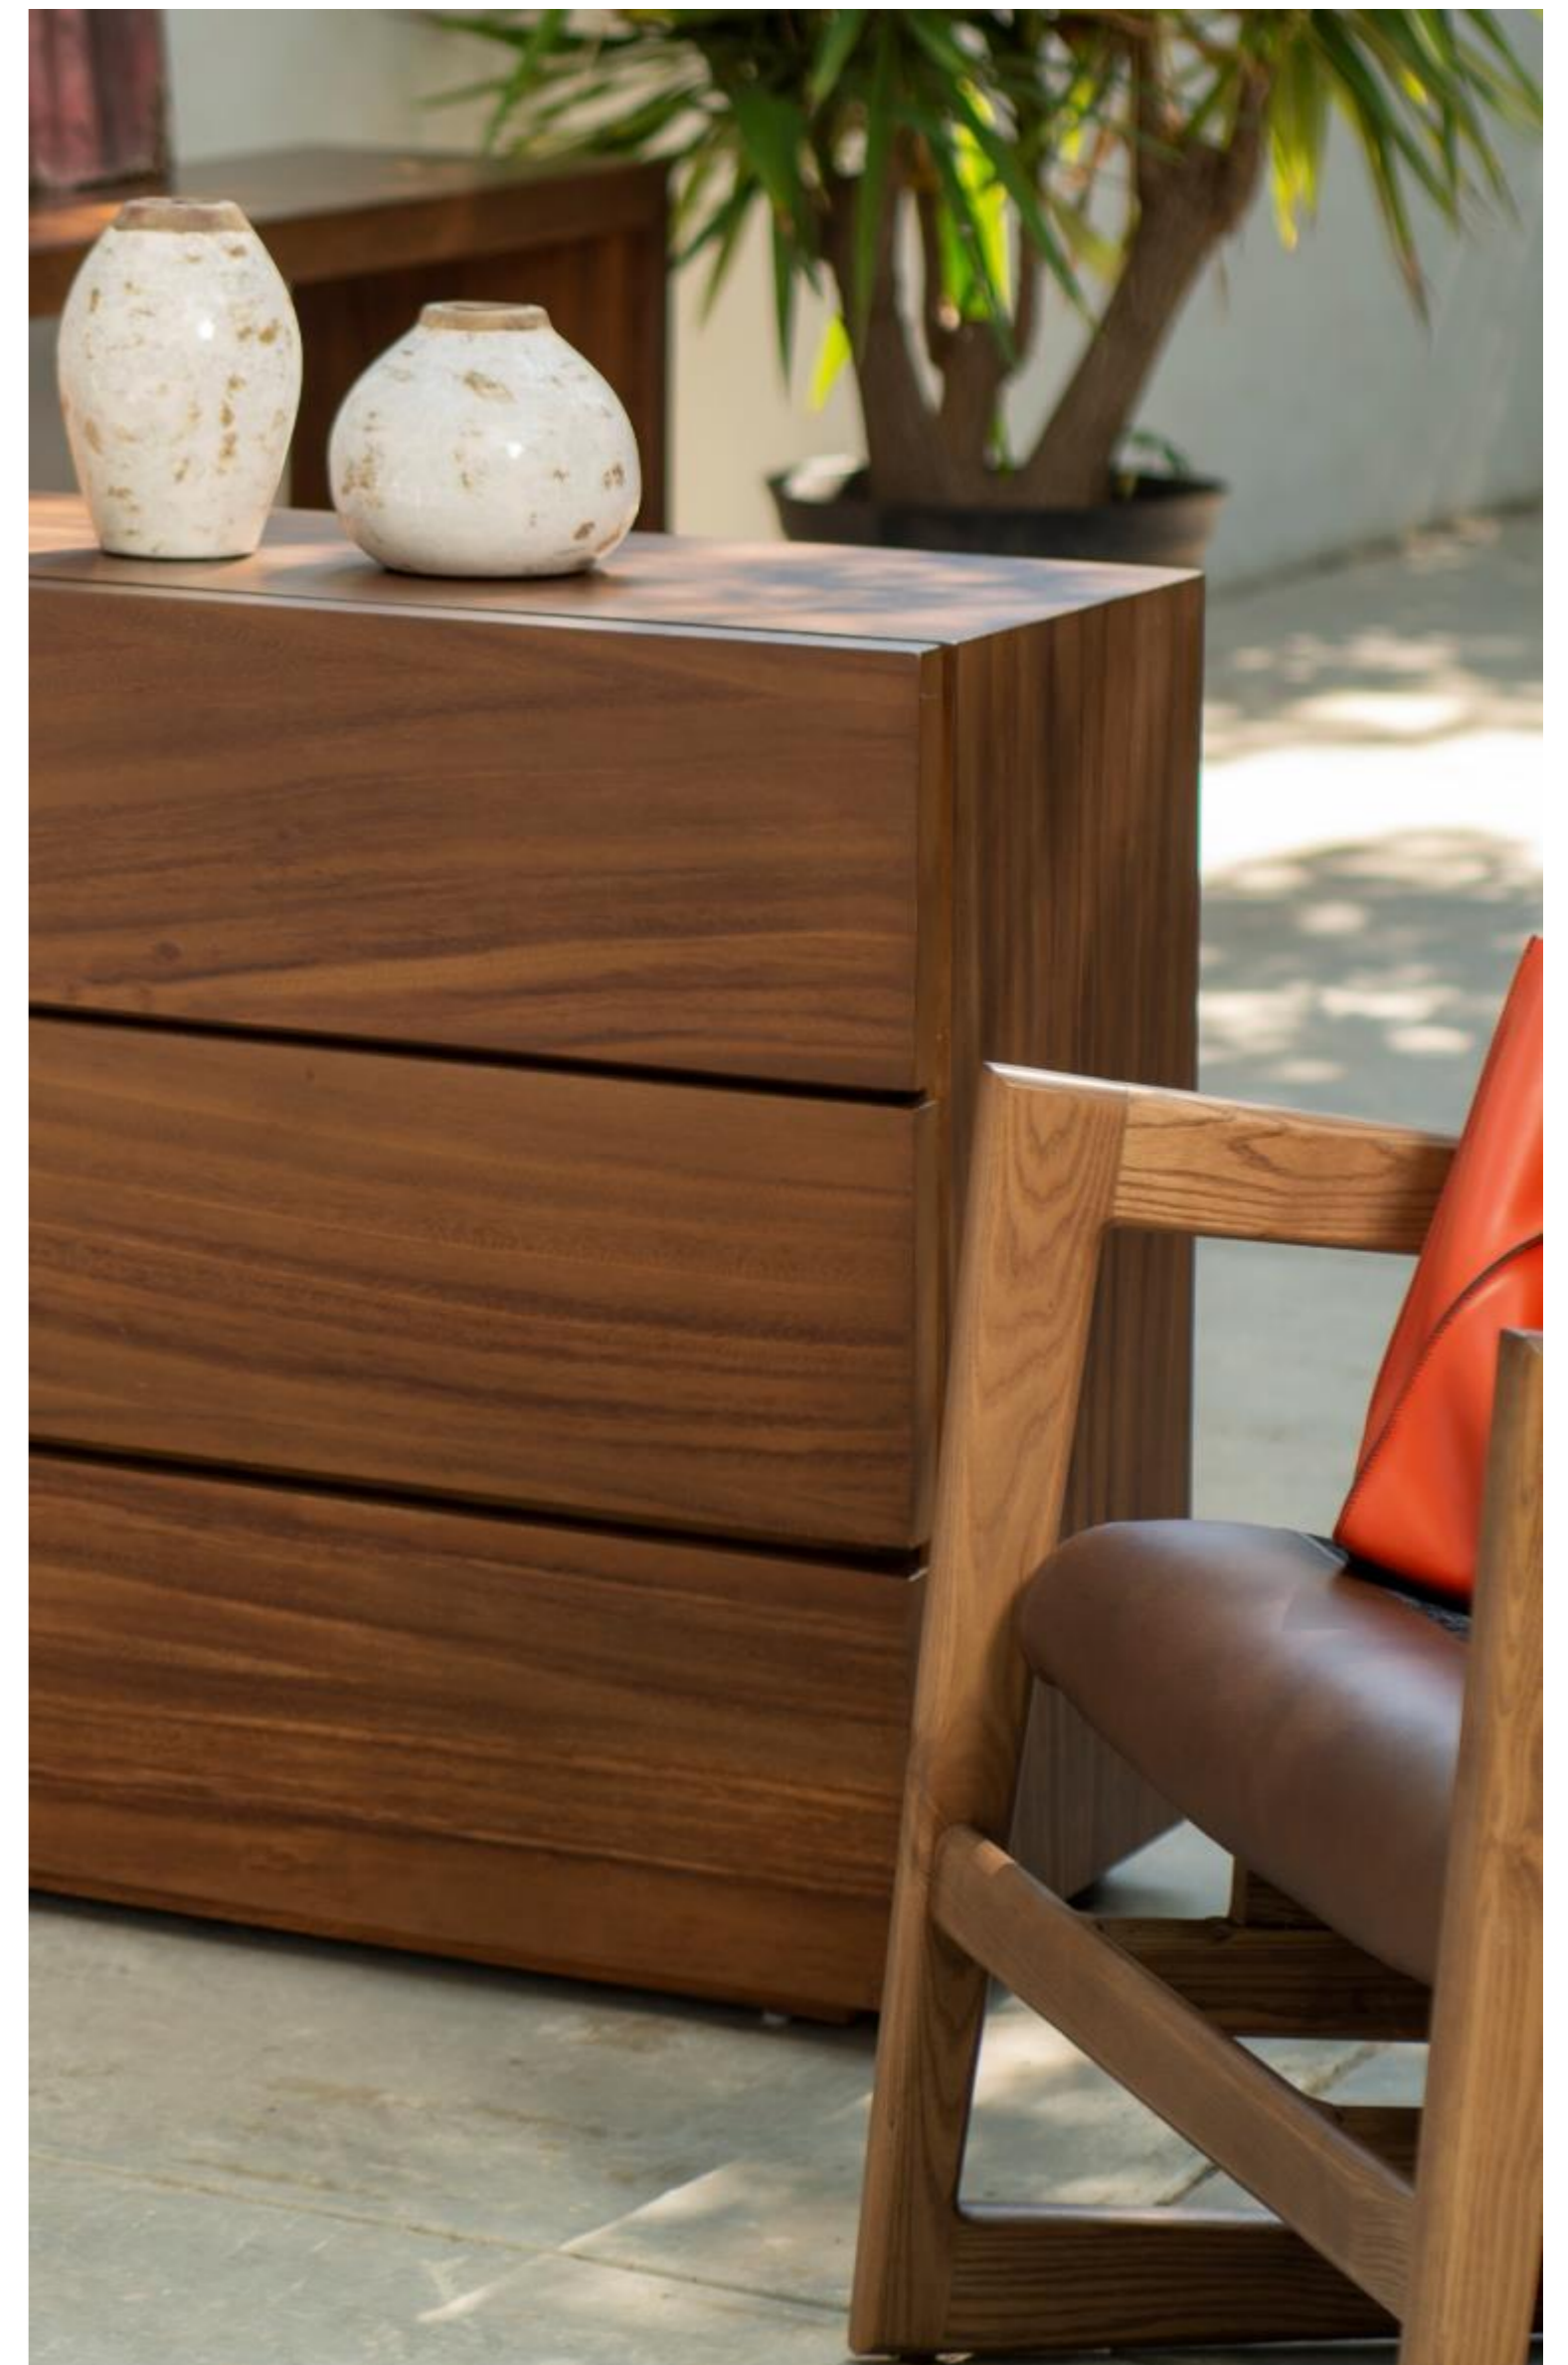

Cómoda tocador Auga

Diseño clásico contemporáneo, funcional por sus profundidad en sus cajones. Un clásico que no pasará de moda.

Material : Encino
Frente: 160 Fondo: 44 Alto: 76

Cómoda tocador Flow

Diseño clásico contemporáneo, funcional por sus profundidad en sus cajones

Material : Encino
Frente: 180 Fondo: 45 Alto: 75

Cómoda Tocador Coba

Resolverá todas tus necesidades de almacenamiento sin esfuerzo y con un look impecable, elegante y exclusivo. Refinado y con gran funcionalidad, esta elegante cómoda aportará un lujoso aspecto a tu hogar.

Material : Roble
Frente: 240 Fondo: 45 Alto:71

Cómoda tocador Zalli

Diseño clásico contemporáneo, funcional por sus profundidad en sus cajones

Material : Encino
Frente: 150 Fondo: 45 Alto: 79

Cómoda tocador Cobadonga

Diseño conservador, contemporáneo, funcional por sus profundidad en sus cajones. Un clásico que no pasará de moda.

Material : Encino
Frente: 150 Fondo:42 Alto:83