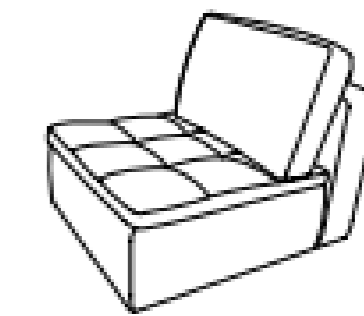

Sillón sin brazos
Frente: 96 cm
Fondo: 106 cm
Alto: 85 cm

Taburete
Frente: 92 cm
Fondo: 92 cm
Alto: 40 cm

SALA BUCCA

Love C brazos
Frente: 205 cm
Fondo: 110 cm
Alto: 85 cm
DER-IZQ

Esquinero
Frente: 110 cm
Fondo: 110 cm
Alto: 85 cm
DER-IZQ

Sillón sin brazos
Frente: 90 cm
Fondo: 110 cm
Alto: 85 cm

Love C brazo
 Frente: 183 cm
 Fondo: 100 cm
 Alto: 60 cm
DER-IZQ

Love Sin brazos
 Frente: 163 cm
 Fondo: 100 cm
 Alto: 60 cm

Chaise Lounge
 Frente: 180 cm
 Fondo: 100 cm
 Alto: 60 cm
DER-IZQ

Sillón con Chaise
 Frente: 134 cm
 Fondo: 100 cm
 Alto: 60 cm
DER-IZQ

Sillón sin brazos
 Frente: 80 cm
 Fondo: 100 cm
 Alto: 60 cm

Sillón con brazo
 Frente: 100 cm
 Fondo: 100 cm
 Alto: 60 cm
DER-IZQ

Esquinero
 Frente: 100 cm
 Fondo: 100 cm
 Alto: 60 cm