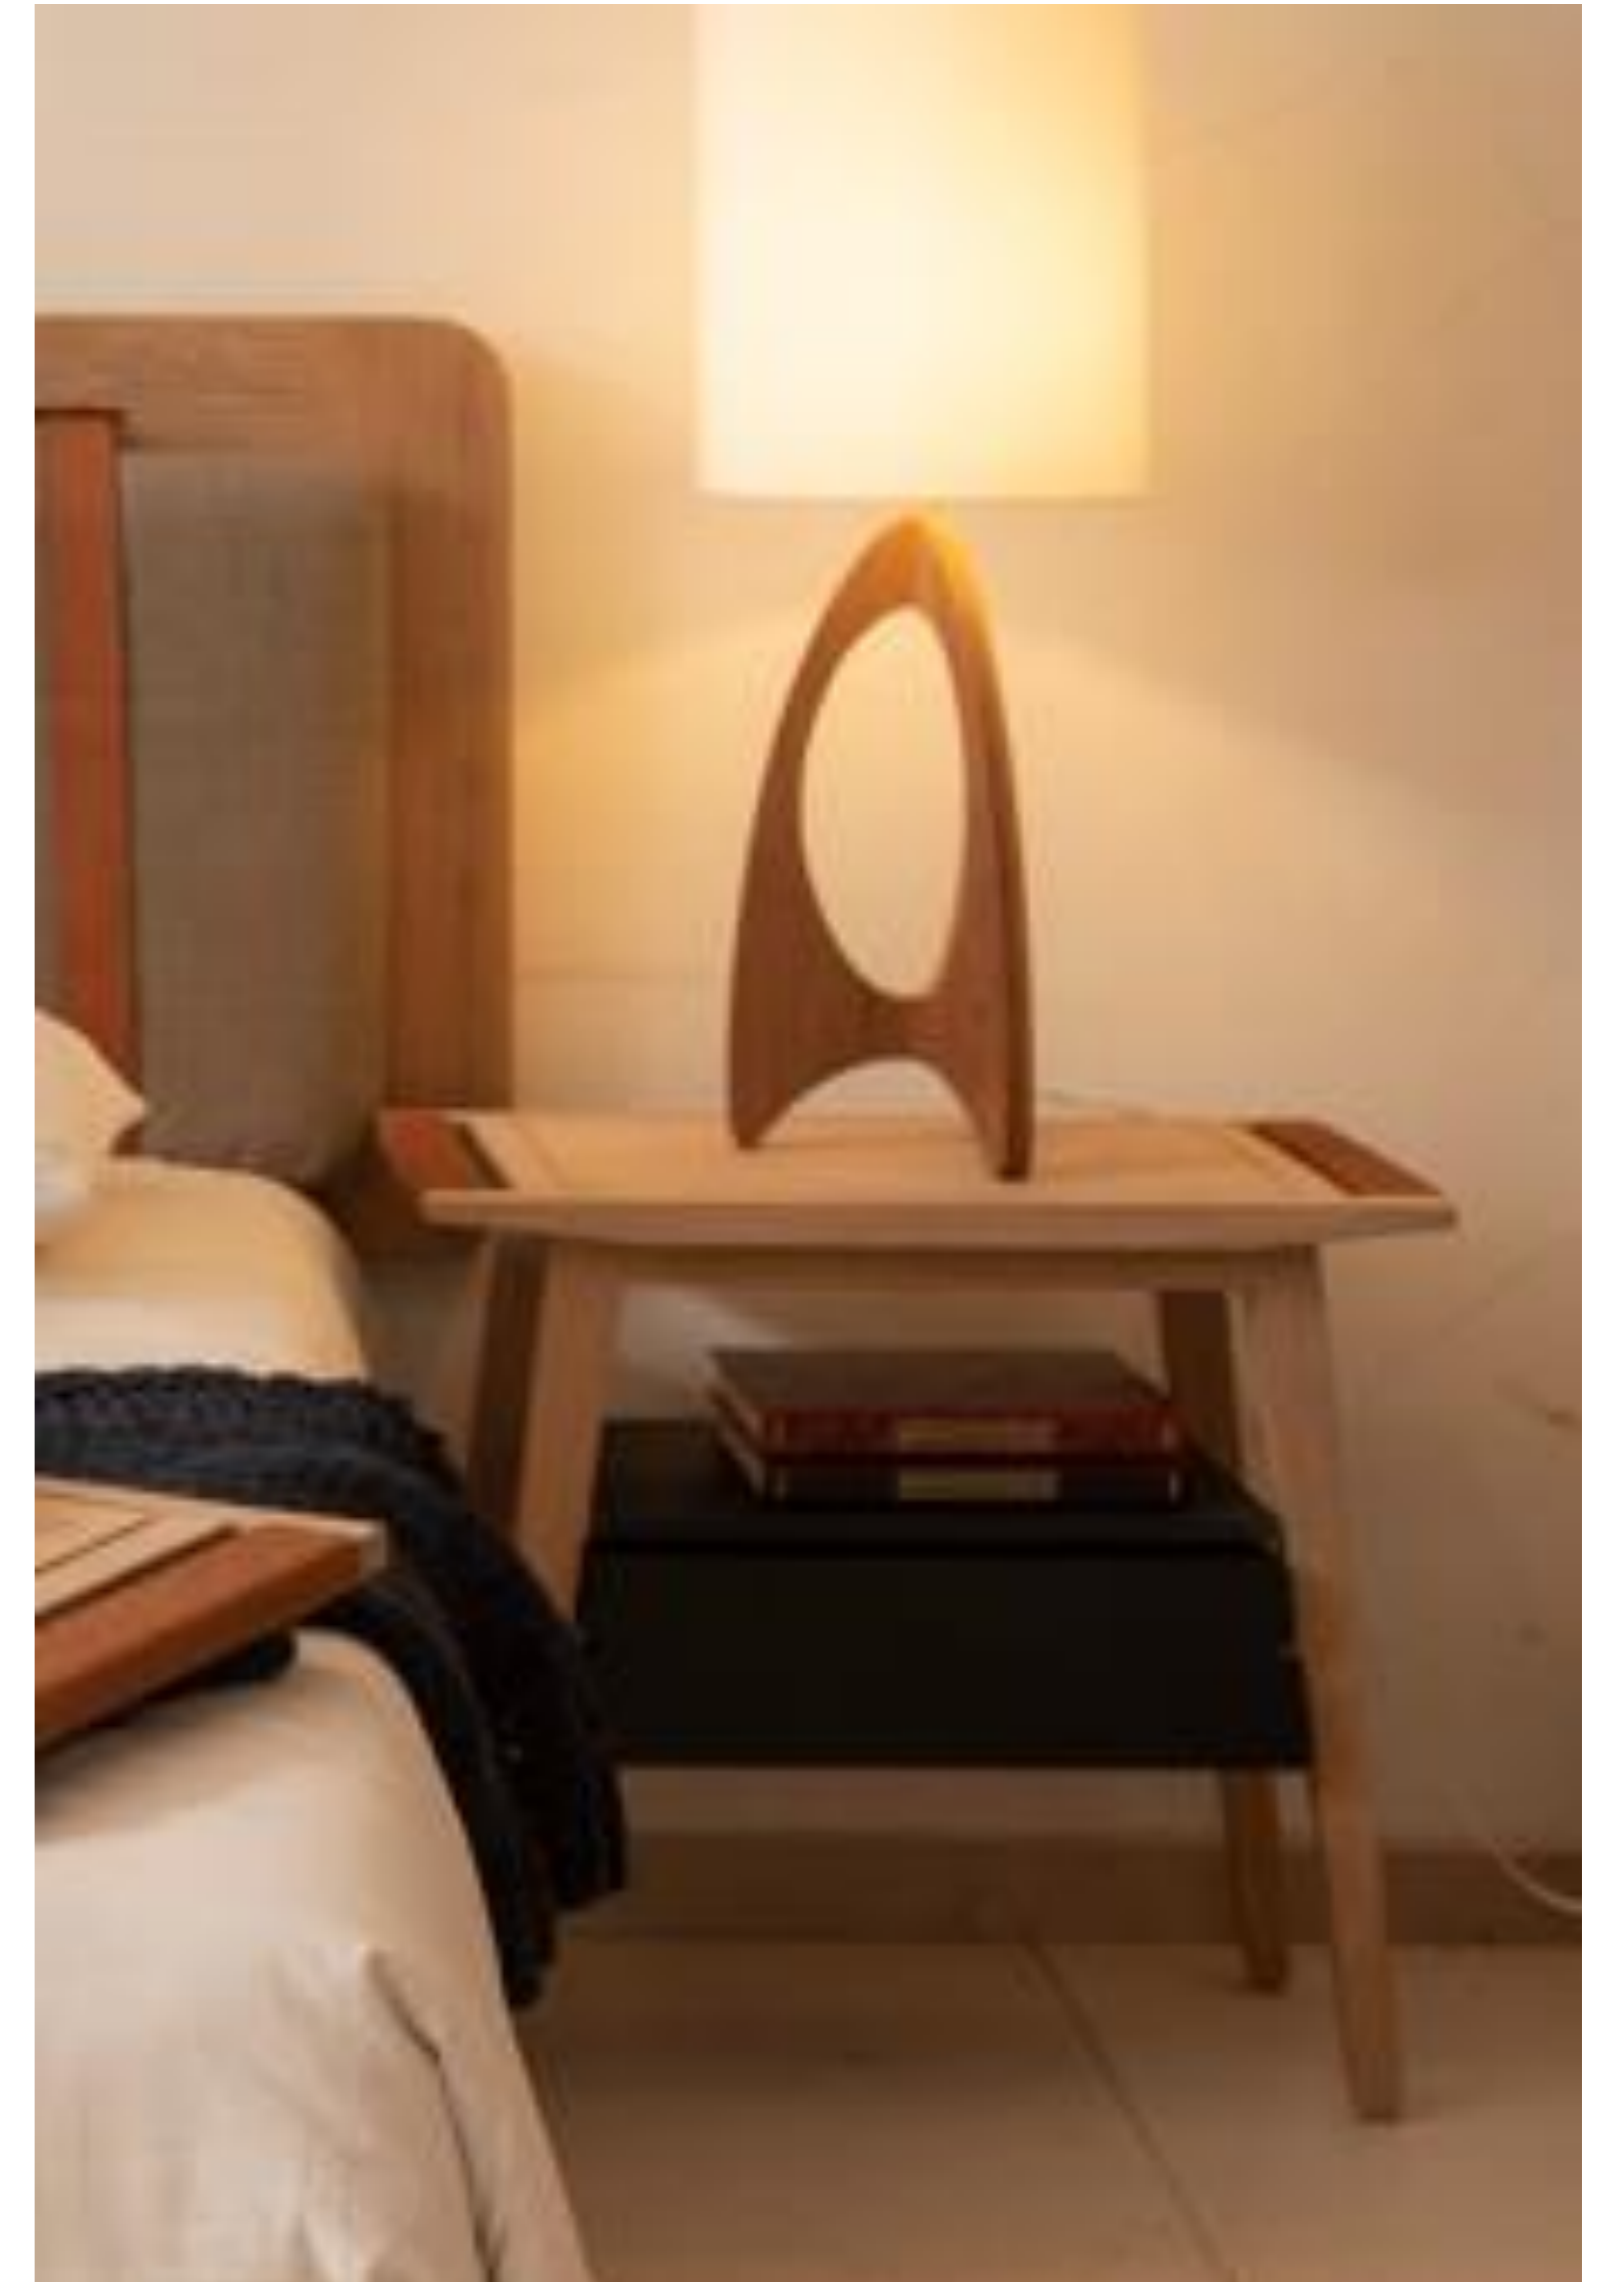

Buro Auga

Buro con diseño contemporáneo, un cajón profundo y un espacio para guardar o colocar adornos o libros.

Material : Encino
Size : 65cm, 40cm, 56cm

Buro Yunne

Pieza robusta en madera de pino supremo y encino. Cuenta con tres cajones con correderas, con palo visible, y jaladeras de vaqueta. Una pieza que dará un toque especial.

Material : Pino Supremo / Encino
Size : 71cm, 39cm, 68cm

Buro Flow

Diseñado con un equilibrio del juego volumétrico, propone un flujo de líneas y ángulos que determinan su gran personalidad

Material : Encino
Size : IZQ-DER: 75cm, 42 cm, 42cm

Buro Kelso

Esta es una pieza que aporta frescura al ambiente donde es puesto, inspirado en el diseño contemporáneo, detalle en jaladera de vaqueta.

Material : Encino
Size : 65cm, 41cm, 53cm

Buro Tarraza 75

Sin necesidad de ser presuntuosa su dimensión declara un ambiente consolidado.

Material : Encino
Size : 74cm, 48cm, 58cm
IZQ DER

Buro Medina

Dos cajones y jaladeras de madera, ángulos rectos son las características de Medina.

Material : Encino
Size : 64cm, 44cm, 51cm