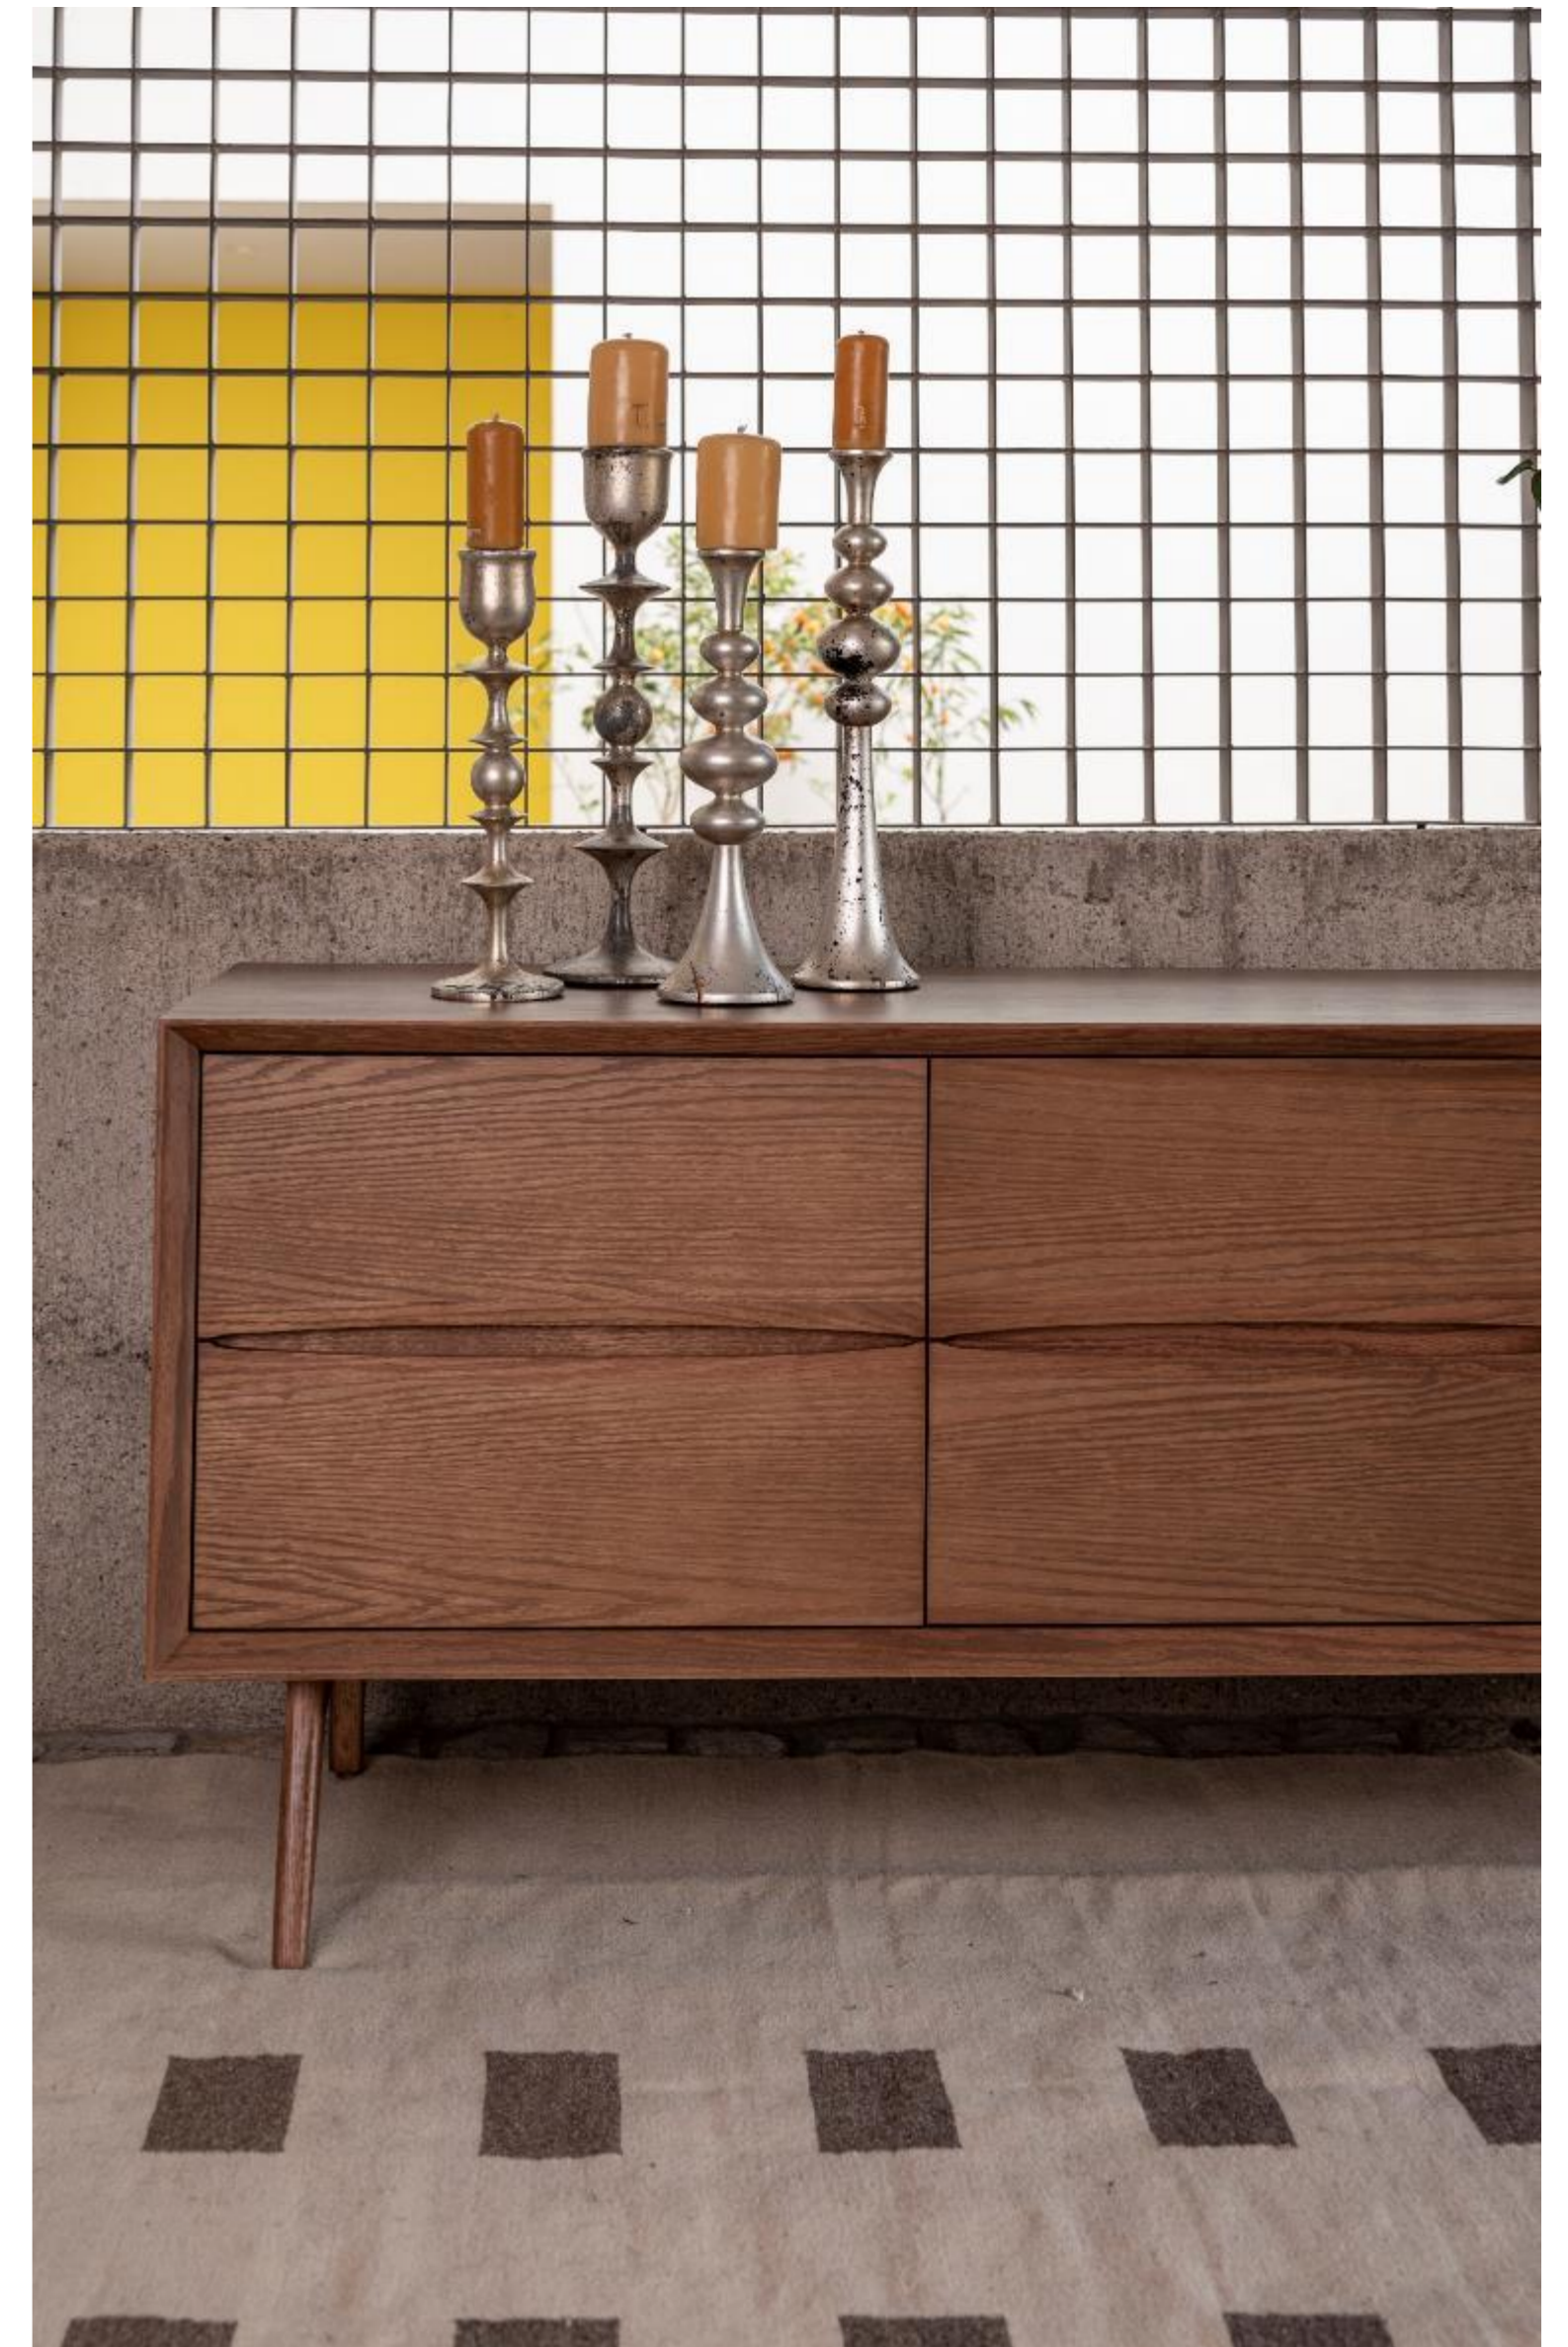

Cómoda tocador Blondy

Esencia del estilo danés, con un diseño delicado y elegante. Cajones funcionales para guardar todo lo que necesites.

Material : Encino
Frente: 180 Fondo: 49 Alto: 68

Cómoda tocador Torino

Cómoda de diseño danés, que logra una delicada armonía entre el movimiento fluido y superficies planas

Material : Encino
Frente: 190 Fondo: 50 Alto: 78

Cómoda tocador Iona

Esencia del estilo danés, con un diseño delicado y juvenil.

Material : Encino
Frente: 160, Fondo: 43, Alto: 76