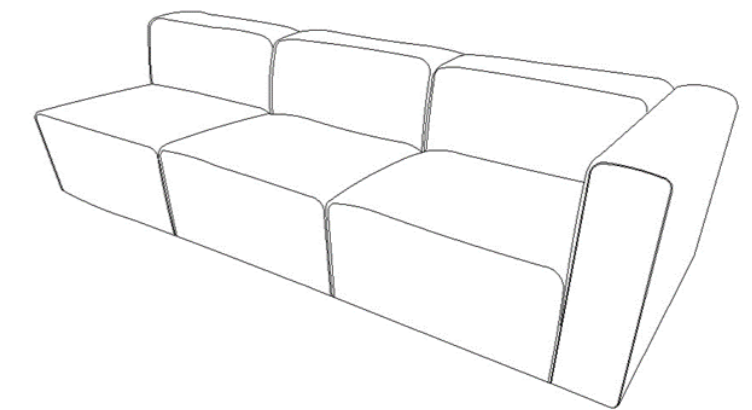

Sillón dos brazos
 Frente: 90 cm
 Fondo: 90 cm
 Alto: 75 cm

Sillón sin brazos
 Frente: 77 cm
 Fondo: 90 cm
 Alto: 75 cm

Sillón con extensión
 Frente: 97 cm
 Fondo: 160 cm
 Alto: 75 cm

Esquinero
 Frente: 90 cm
 Fondo: 90 cm
 Alto: 75 cm

Love Seat
Frente: 224cm
Fondo: 100 cm
Alto: 75 cm

Sofá
Frente: 254 cm
Fondo: 100 cm
Alto: 75 cm

Sillón
Frente: 154 cm
Fondo: 100 cm
Alto: 75 cm

Banca
Frente: 200 cm
Fondo: 70 cm
Alto: 47 cm

Esquinero
Frente: 90cm
Fondo: 90 cm
Alto: 79 cm

Sillón sin brazos
Frente: 80cm
Fondo: 90 cm
Alto: 79 cm

Chaise Long
Frente: 100cm
Fondo: 161 cm
Alto: 79 cm
DER-IZQ

Love con brazo
Frente: 180cm
Fondo: 90 cm
Alto: 79 cm
DER-IZQ

Sofá con brazo
Frente: 260cm
Fondo: 90 cm
Alto: 79 cm
DER-IZQ

Love C brazo
Frente: 230cm
Fondo: 100 cm
Alto: 86 cm

Sillón con brazo
Frente: 130 cm
Fondo: 100 cm
Alto: 86 cm

Chaise Long
Frente: 171 cm
Fondo: 100 cm
Alto: 86 cm

Sofá sin brazo
Frente: 240 cm
Fondo: 100 cm
Alto: 86 cm