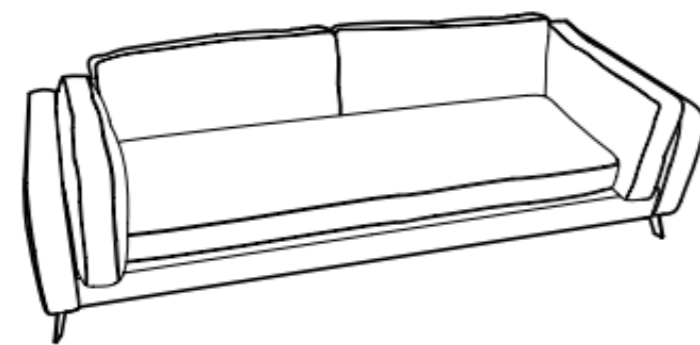

Sillón con extensión
Frente: 160 cm
Fondo: 90 cm
Alto: 84 cm
DER-IZQ

SALA BOSTON

Sofá 1 brazo
 Frente: 227cm
 Fondo: 90 cm
 Alto: 75 cm
DER-IZQ

Sofá dos brazos
 Frente: 230 cm
 Fondo: 90 cm
 Alto: 75 cm

Sofá sin brazos
 Frente: 224 cm
 Fondo: 90 cm
 Alto: 75 cm

Love un brazo
 Frente: 157 cm
 Fondo: 90 cm
 Alto: 75 cm
DER-IZQ

Love dos brazos
 Frente: 160 cm
 Fondo: 90 cm
 Alto: 75 cm

Love sin brazos
 Frente: 154 cm
 Fondo: 90 cm
 Alto: 75 cm

Sillón un brazo
 Frente: 80 cm
 Fondo: 90 cm
 Alto: 75 cm
DER-IZQ

Sillón dos brazos
 Frente: 90 cm
 Fondo: 90 cm
 Alto: 75 cm

Sillón sin brazos
 Frente: 77 cm
 Fondo: 90 cm
 Alto: 75 cm

Sillón con extensión
 Frente: 97 cm
 Fondo: 160 cm
 Alto: 75 cm

Esquinero
 Frente: 90 cm
 Fondo: 90 cm
 Alto: 75 cm

Love Seat
Frente: 224cm
Fondo: 100 cm
Alto: 75 cm

Sofá
Frente: 254 cm
Fondo: 100 cm
Alto: 75 cm

Sillón
Frente: 154 cm
Fondo: 100 cm
Alto: 75 cm

Banca
Frente: 200 cm
Fondo: 70 cm
Alto: 47 cm

Chaise Long
Frente: 100cm
Fondo: 161 cm
Alto: 79 cm
DER-IZQ