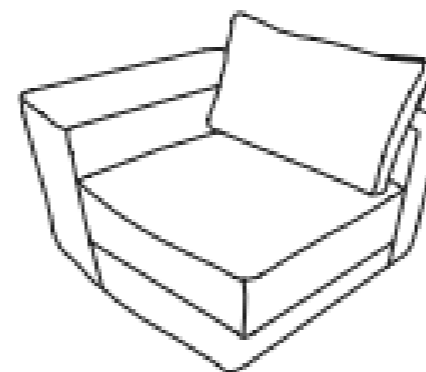

Sofá con Brazo
 Frente: 270 cm
 Fondo: 100 cm
 Alto: 80 cm
DER-IZQ

Sillón con brazo
 Frente: 110 cm
 Fondo: 100 cm
 Alto: 80 cm
DER-IZQ

Sillón con Chaise
 Frente: 165cm
 Fondo: 100 cm
 Alto: 80 cm
DER-IZQ

Esquinero
 Frente: 100 cm
 Fondo: 100 cm
 Alto: 80 cm

Taburete
 Frente: 77 cm
 Fondo: 110 cm
 Alto: 40 cm

Sillón sin brazo
Frente: 90 cm
Fondo: 91 cm
Alto: 88 cm

Sofá con brazo
Frente: 210 cm
Fondo: 91 cm
Alto: 88 cm
DER-IZQ

Sillón con brazo
Frente: 120 cm
Fondo: 91 cm
Alto: 88 cm
DER-IZQ

Taburete
Frente: 110 cm
Fondo: 90 cm
Alto: 45 cm

Esquinero
Frente: 91 cm
Fondo: 91 cm
Alto: 88 cm

Chaise Lounge
Frente: 160 cm
Fondo: 110 cm
Alto: 88 cm
DER-IZQ