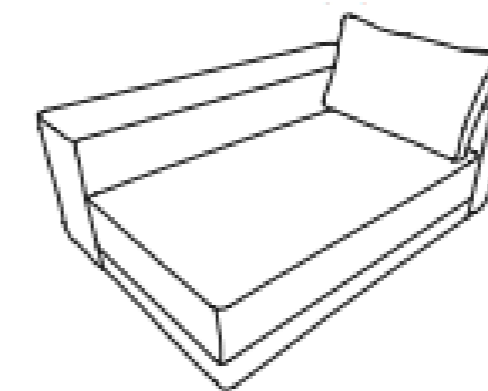

Sofá con Brazo
 Frente: 270 cm
 Fondo: 100 cm
 Alto: 80 cm
DER-IZQ

Sillón con brazo
 Frente: 110 cm
 Fondo: 100 cm
 Alto: 80 cm
DER-IZQ

Sillón con Chaise
 Frente: 165cm
 Fondo: 100 cm
 Alto: 80 cm
DER-IZQ

Esquinero
 Frente: 100 cm
 Fondo: 100 cm
 Alto: 80 cm

Taburete
 Frente: 77 cm
 Fondo: 110 cm
 Alto: 40 cm

Sillón sin brazo
Frente: 90 cm
Fondo: 91 cm
Alto: 88 cm

Sofá con brazo
Frente: 210 cm
Fondo: 91 cm
Alto: 88 cm
DER-IZQ

Sillón con brazo
Frente: 120 cm
Fondo: 91 cm
Alto: 88 cm
DER-IZQ

Taburete
Frente: 110 cm
Fondo: 90 cm
Alto: 45 cm

Esquinero
Frente: 91 cm
Fondo: 91 cm
Alto: 88 cm

Chaise Lounge
Frente: 160 cm
Fondo: 110 cm
Alto: 88 cm
DER-IZQ