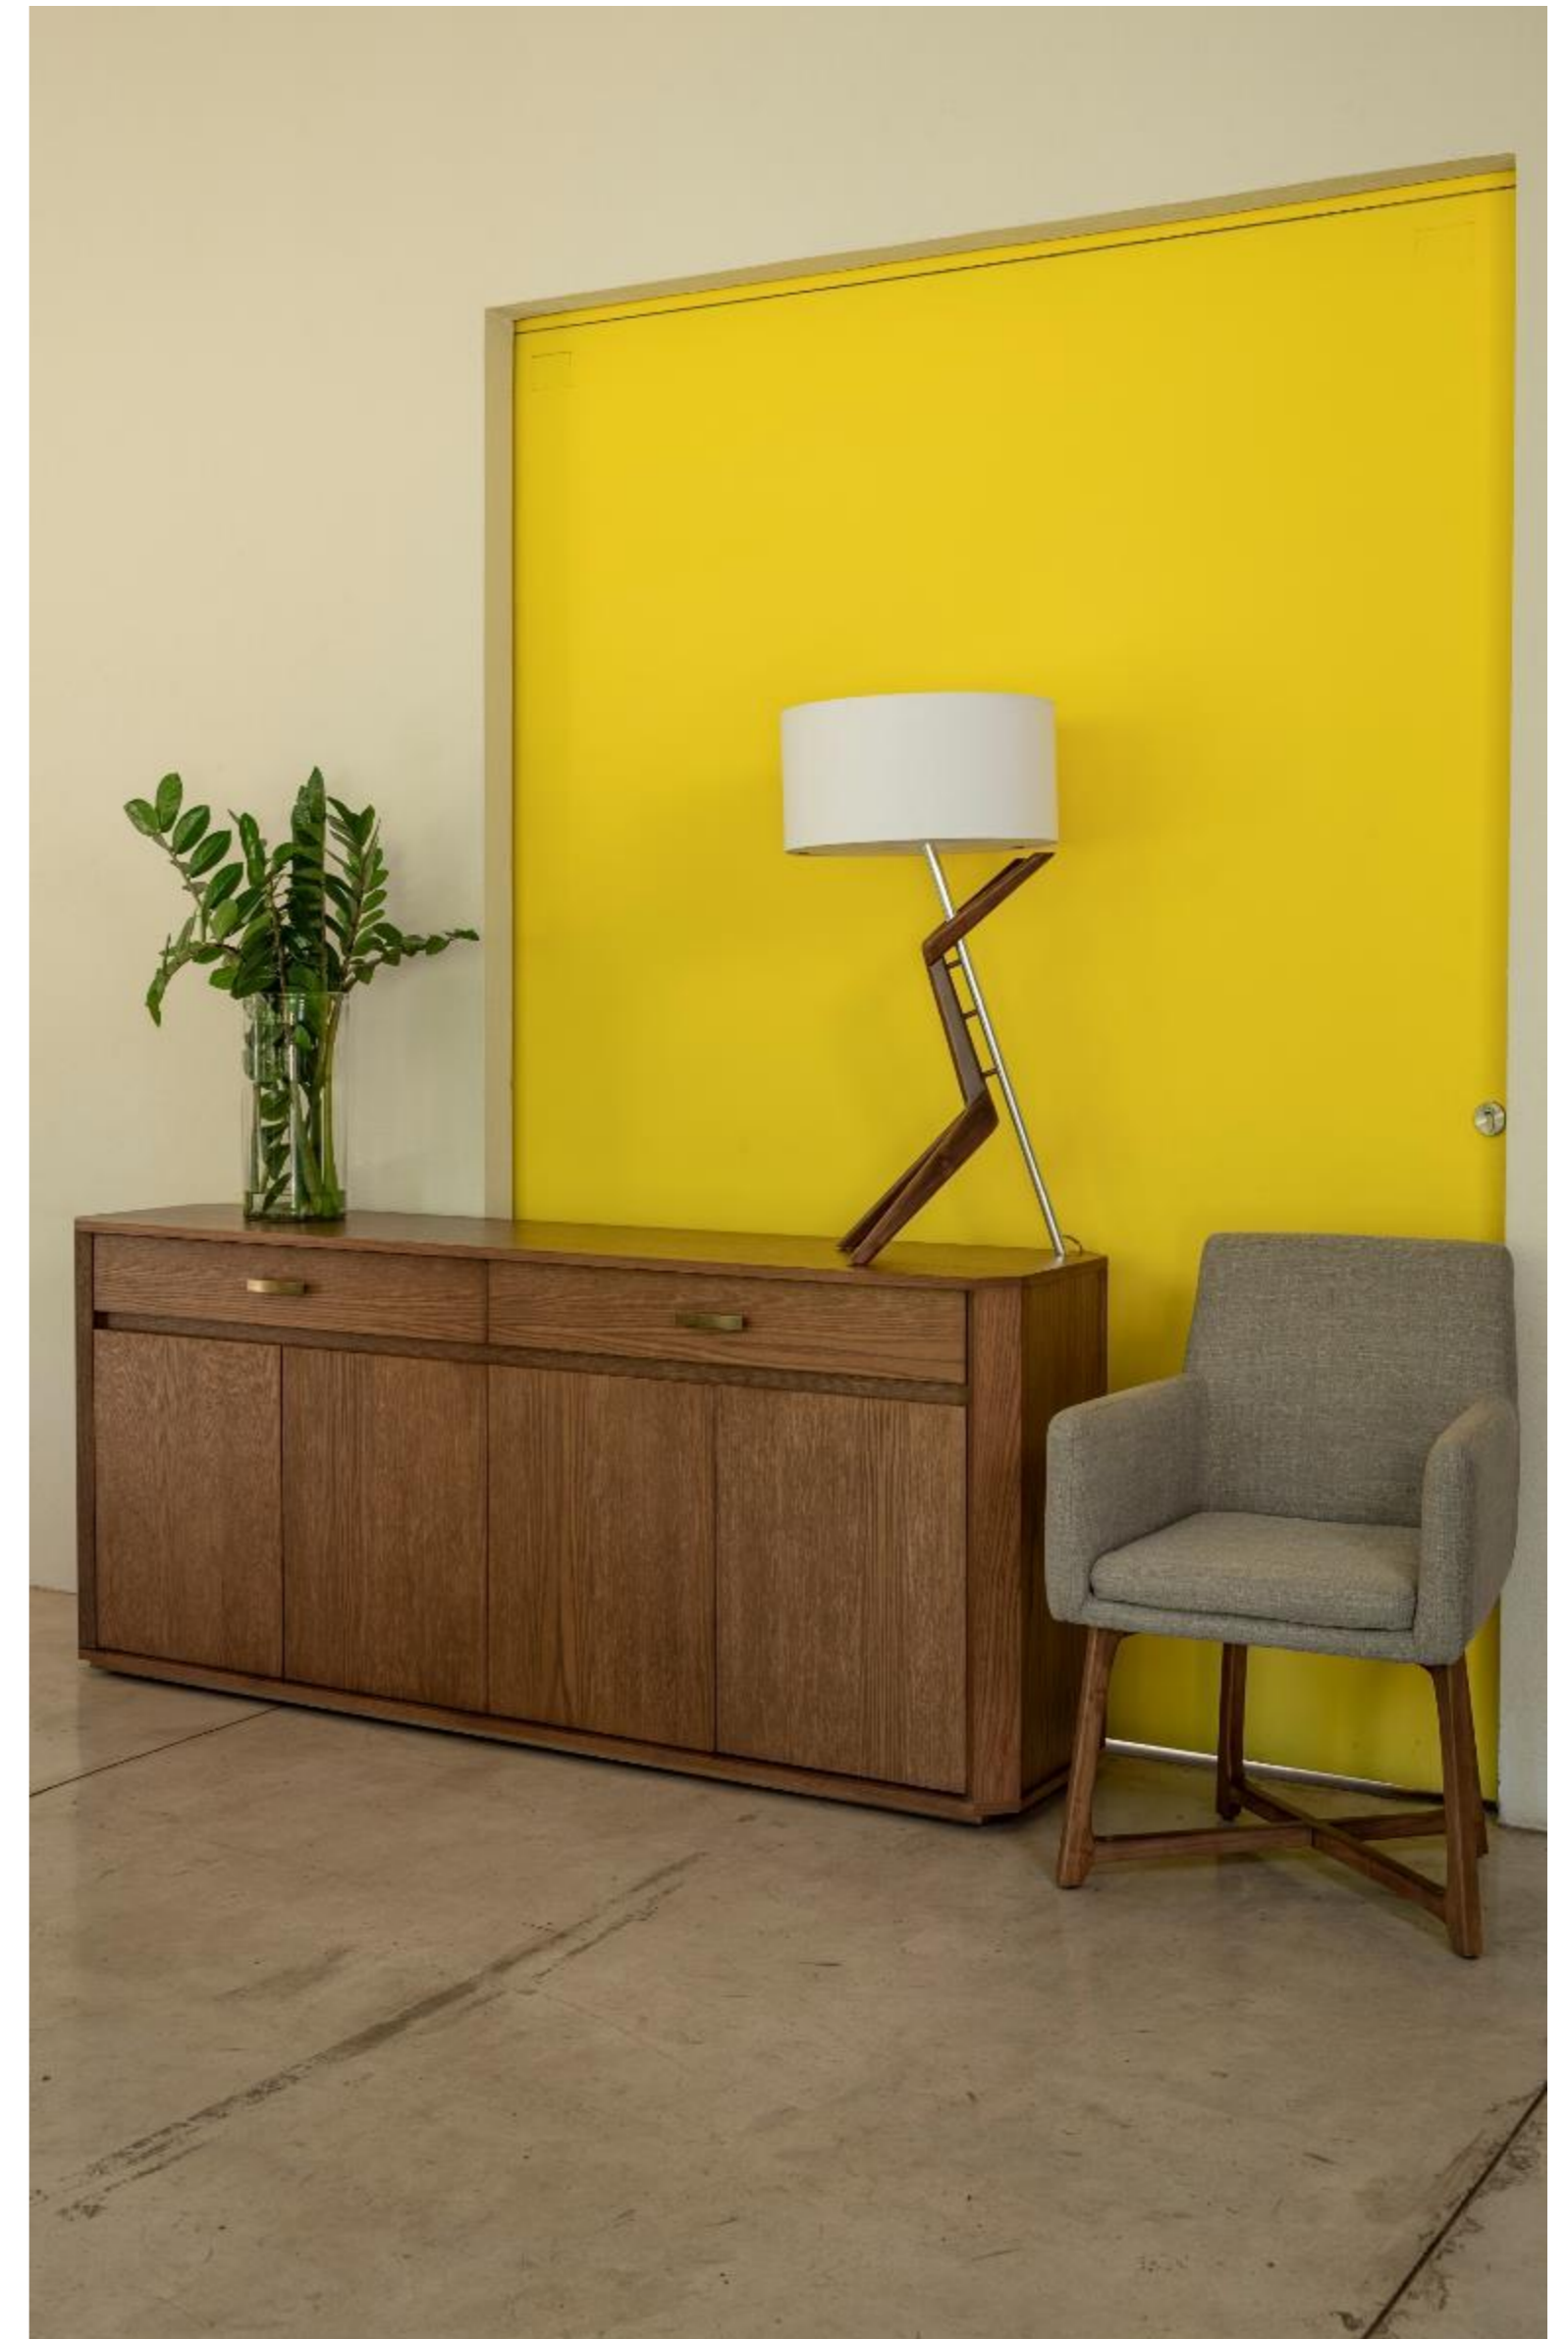

Blondy

Diseño 100% danés, alto diseño, interiores con 3 cajones y dos compartimentos en los extremos.

Material : Encino
Size: 240 cm, 48 cm, 77 cm

Corcega

Pieza de aspecto imponente, diseño lineal, elegante que no pasará de moda.

Material : Encino
Size. 200 cm, 40 cm ,77 cm

Kelso

Pieza con diseño lineal, atemporal, elegante, detalles en jaladeras de piel que brindan un contraste de materiales que aporta una diferenciación espacial.

Material : Encino
Size : 180cm, 43cm, 81cm

Adu

Diseño contemporáneo, atemporal, líneas sencillas y espacio amplio.

Material : Encino
Size: 190cm , 46cm , 84cm

Torino

Cómoda bufetera con diseño diferenciado, patas orgánicas con movimiento, seis cajones y al centro puertas que brindan espacios funcionales

Material : Encino
Size: 200cm, 50cm, 83cm.

Enna

Diseño atemporal, contemporáneo, dos cajones y entrepaños.

Material : Encino
Size: 200cm 45cm, 80cm