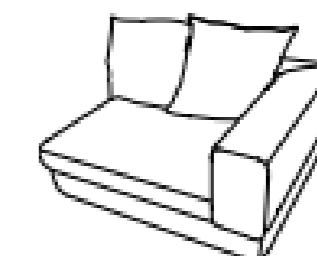

Love C Bzo
 Frente: 185 cm
 Fondo: 103 cm
 Alto: 89 cm
DER-IZQ

Love Sin brazos
 Frente: 160 cm
 Fondo: 103 cm
 Alto: 89 cm

Love con Charola
 Frente: 210 cm
 Fondo: 103 cm
 Alto: 89 cm
DER-IZQ

Sillón con Chaise
 Frente: 160 cm
 Fondo: 103 cm
 Alto: 89 cm
DER-IZQ

Sillón sin brazos
 Frente: 80 cm
 Fondo: 103 cm
 Alto: 89 cm

Sillón con Charola
 Frente: 130 cm
 Fondo: 103 cm
 Alto: 89 cm
DER-IZQ

Esquinero
 Frente: 103 cm
 Fondo: 103 cm
 Alto: 89 cm
DER-IZQ

Taburete
 Frente: 108 cm
 Fondo: 108 cm
 Alto: 43 cm

Sofá sin brazos
Frente: 210 cm
Fondo: 105 cm
Alto: 73 cm

Chaise Lounge
Frente: 130 cm
Fondo: 160 cm
Alto: 73 cm
IZQ-DER

Sillón sin brazos
Frente: 105 cm
Fondo: 105 cm
Alto: 73 cm

**Chaise Lounge con
Librero**
Frente: 130 cm
Fondo: 160 cm
Alto: 73 cm
DER-IZQ

Sillón con brazos
Frente: 130 cm
Fondo: 105 cm
Alto: 73 cm
DER-IZQ

Esquinero
Frente: 105 cm
Fondo: 105 cm
Alto: 73 cm
DER-IZQ

Sillón con librero
Frente: 130 cm
Fondo: 105 cm
Alto: 73 cm
IZQ-DER

Sillón con repisa
Frente: 130 cm
Fondo: 105 cm
Alto: 40 cm
IZQ-DER