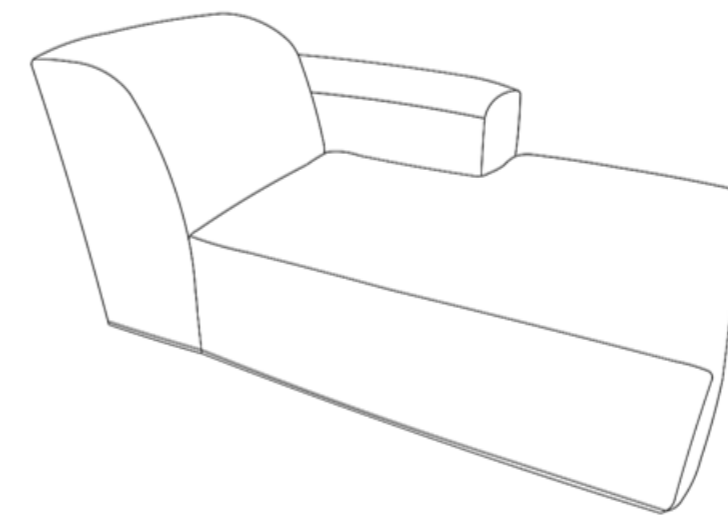

Love un brazo
 Frente: 157 cm
 Fondo: 90 cm
 Alto: 75 cm
DER-IZQ

Love dos brazos
 Frente: 160 cm
 Fondo: 90 cm
 Alto: 75 cm

Love sin brazos
 Frente: 154 cm
 Fondo: 90 cm
 Alto: 75 cm

Sillón un brazo
 Frente: 80 cm
 Fondo: 90 cm
 Alto: 75 cm
DER-IZQ

Sillón dos brazos
 Frente: 90 cm
 Fondo: 90 cm
 Alto: 75 cm

Sillón sin brazos
 Frente: 77 cm
 Fondo: 90 cm
 Alto: 75 cm

Sillón con extensión
 Frente: 97 cm
 Fondo: 160 cm
 Alto: 75 cm

Esquinero
 Frente: 90 cm
 Fondo: 90 cm
 Alto: 75 cm

Love Seat
Frente: 224cm
Fondo: 100 cm
Alto: 75 cm

Sofá
Frente: 254 cm
Fondo: 100 cm
Alto: 75 cm

Sillón
Frente: 154 cm
Fondo: 100 cm
Alto: 75 cm

Banca
Frente: 200 cm
Fondo: 70 cm
Alto: 47 cm

Chaise Long
Frente: 100cm
Fondo: 161 cm
Alto: 79 cm
DER-IZQ

Love con brazo
Frente: 180cm
Fondo: 90 cm
Alto: 79 cm
DER-IZQ

Love C brazo
Frente: 230cm
Fondo: 100 cm
Alto: 86 cm

Chaise Long
Frente: 171 cm
Fondo: 100 cm
Alto: 86 cm

Frente:215
Fondo: 87
Alto:80

Frente:215
Fondo: 105
Alto:80