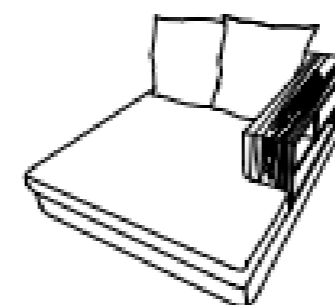

Love C Bzo
 Frente: 185 cm
 Fondo: 103 cm
 Alto: 89 cm
DER-IZQ

Love Sin brazos
 Frente: 160 cm
 Fondo: 103 cm
 Alto: 89 cm

Love con Charola
 Frente: 210 cm
 Fondo: 103 cm
 Alto: 89 cm
DER-IZQ

Sillón con Chaise
 Frente: 160 cm
 Fondo: 103 cm
 Alto: 89 cm
DER-IZQ

Sillón sin brazos
 Frente: 80 cm
 Fondo: 103 cm
 Alto: 89 cm

Sillón con Charola
 Frente: 130 cm
 Fondo: 103 cm
 Alto: 89 cm
DER-IZQ

Esquinero
 Frente: 103 cm
 Fondo: 103 cm
 Alto: 89 cm
DER-IZQ

Taburete
 Frente: 108 cm
 Fondo: 108 cm
 Alto: 43 cm

Sofá sin brazos
Frente: 210 cm
Fondo: 105 cm
Alto: 73 cm

Chaise Lounge
Frente: 130 cm
Fondo: 160 cm
Alto: 73 cm
IZQ-DER

Sillón sin brazos
Frente: 105 cm
Fondo: 105 cm
Alto: 73 cm

**Chaise Lounge con
Librero**
Frente: 130 cm
Fondo: 160 cm
Alto: 73 cm
DER-IZQ

Sillón con brazos
Frente: 130 cm
Fondo: 105 cm
Alto: 73 cm
DER-IZQ

Esquinero
Frente: 105 cm
Fondo: 105 cm
Alto: 73 cm
DER-IZQ

Sillón con librero
Frente: 130 cm
Fondo: 105 cm
Alto: 73 cm
IZQ-DER

Sillón con repisa
Frente: 130 cm
Fondo: 105 cm
Alto: 40 cm
IZQ-DER