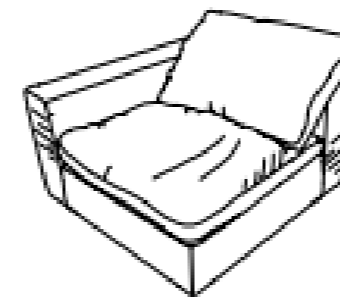

Sillón con brazos
Frente: 130 cm
Fondo: 105 cm
Alto: 73 cm
DER-IZQ

Esquinero
Frente: 105 cm
Fondo: 105 cm
Alto: 73 cm
DER-IZQ

Sillón con librero
Frente: 130 cm
Fondo: 105 cm
Alto: 73 cm
IZQ-DER

Sillón con repisa
Frente: 130 cm
Fondo: 105 cm
Alto: 40 cm
IZQ-DER

Taburete
Frente: 105 cm
Fondo: 105 cm
Alto: 40 cm

Love C brazos
Frente: 206 cm
Fondo: 106 cm
Alto: 85 cm
DER-IZQ

Chaise Lounge
Frente: 116 cm
Fondo: 196 cm
Alto: 85 cm
DER-IZQ

Sillón c brazos
Frente: 116 cm
Fondo: 106 cm
Alto: 85 cm
DER-IZQ

Sillón sin brazos
Frente: 96 cm
Fondo: 106 cm
Alto: 85 cm

Taburete
Frente: 92 cm
Fondo: 92 cm
Alto: 40 cm

SALA BUCCA

Love C brazos
Frente: 205 cm
Fondo: 110 cm
Alto: 85 cm
DER-IZQ

Esquinero
Frente: 110 cm
Fondo: 110 cm
Alto: 85 cm
DER-IZQ

Sillón sin brazos
Frente: 90 cm
Fondo: 110 cm
Alto: 85 cm

Love C brazo
 Frente: 183 cm
 Fondo: 100 cm
 Alto: 60 cm
DER-IZQ

Love Sin brazos
 Frente: 163 cm
 Fondo: 100 cm
 Alto: 60 cm

Chaise Lounge
 Frente: 180 cm
 Fondo: 100 cm
 Alto: 60 cm
DER-IZQ