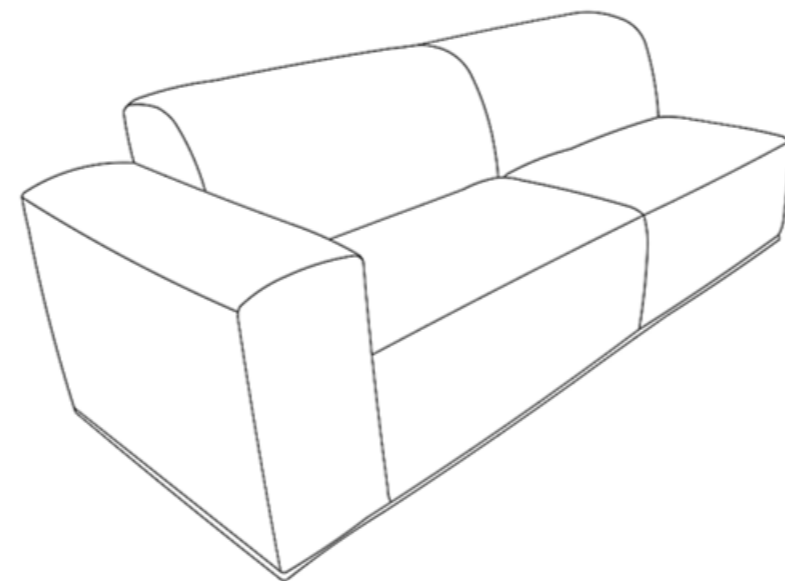

Sillón dos brazos
 Frente: 90 cm
 Fondo: 90 cm
 Alto: 75 cm

Sillón sin brazos
 Frente: 77 cm
 Fondo: 90 cm
 Alto: 75 cm

Sillón con extensión
 Frente: 97 cm
 Fondo: 160 cm
 Alto: 75 cm

Esquinero
 Frente: 90 cm
 Fondo: 90 cm
 Alto: 75 cm

Love Seat
Frente: 224cm
Fondo: 100 cm
Alto: 75 cm

Sofá
Frente: 254 cm
Fondo: 100 cm
Alto: 75 cm

Sillón
Frente: 154 cm
Fondo: 100 cm
Alto: 75 cm

Banca
Frente: 200 cm
Fondo: 70 cm
Alto: 47 cm

Chaise Long
Frente: 100cm
Fondo: 161 cm
Alto: 79 cm
DER-IZQ

Love con brazo
Frente: 180cm
Fondo: 90 cm
Alto: 79 cm
DER-IZQ

Love C brazo
Frente: 230cm
Fondo: 100 cm
Alto: 86 cm

Chaise Long
Frente: 171 cm
Fondo: 100 cm
Alto: 86 cm

Frente:215
Fondo: 87
Alto:80

Frente:215
Fondo: 105
Alto:80