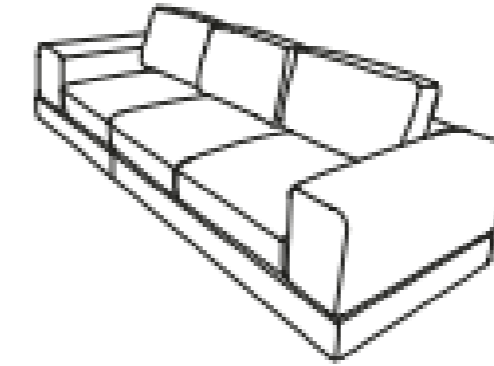

Sillón con Chaise
 Frente: 134 cm
 Fondo: 100 cm
 Alto: 60 cm
DER-IZQ

Sillón sin brazos
 Frente: 80 cm
 Fondo: 100 cm
 Alto: 60 cm

Sillón con brazo
 Frente: 100 cm
 Fondo: 100 cm
 Alto: 60 cm
DER-IZQ

Esquinero
 Frente: 100 cm
 Fondo: 100 cm
 Alto: 60 cm

Sillón
 Frente: 100 cm
 Fondo: 100 cm
 Alto: 78 cm
DER-IZQ

Esquinero
 Frente: 120 cm
 Fondo: 120 cm
 Alto: 78 cm

Otomán
 Frente: 100 cm
 Fondo: 100 cm
 Alto: 37 cm

Brazo Ziro
 Frente: 36 cm
 Fondo: 64 cm
 Alto: 49.5 cm

Love Seat
 Frente: 210 cm
 Fondo: 100 cm
 Alto: 80 cm

Love C Brazo
 Frente: 190 cm
 Fondo: 100 cm
 Alto: 80 cm
DER-IZQ

Love sin Brazos
 Frente: 160 cm
 Fondo: 100 cm
 Alto: 80 cm

Sofá con Mesa
 Frente: 300 cm
 Fondo: 100 cm
 Alto: 80 cm

Sofá con Brazo
 Frente: 270 cm
 Fondo: 100 cm
 Alto: 80 cm
DER-IZQ

Sillón con brazo
 Frente: 110 cm
 Fondo: 100 cm
 Alto: 80 cm
DER-IZQ

Sillón con Chaise
 Frente: 165cm
 Fondo: 100 cm
 Alto: 80 cm
DER-IZQ