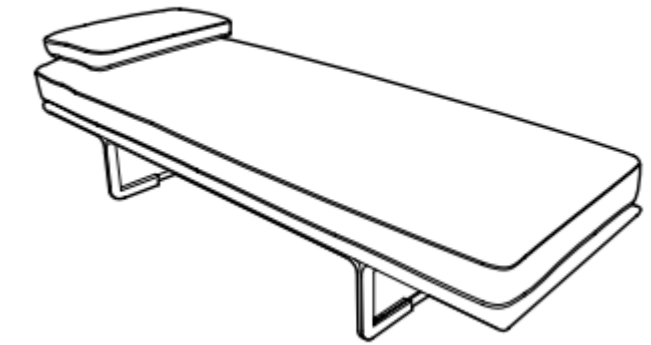

Sillón con extensión
Frente: 160 cm
Fondo: 90 cm
Alto: 84 cm
DER-IZQ

SALA BOSTON

Sofá 1 brazo
 Frente: 227cm
 Fondo: 90 cm
 Alto: 75 cm
DER-IZQ

Sofá dos brazos
 Frente: 230 cm
 Fondo: 90 cm
 Alto: 75 cm

Sofá sin brazos
 Frente: 224 cm
 Fondo: 90 cm
 Alto: 75 cm

Love un brazo
 Frente: 157 cm
 Fondo: 90 cm
 Alto: 75 cm
DER-IZQ

Love dos brazos
 Frente: 160 cm
 Fondo: 90 cm
 Alto: 75 cm

Love sin brazos
 Frente: 154 cm
 Fondo: 90 cm
 Alto: 75 cm

Sillón un brazo
 Frente: 80 cm
 Fondo: 90 cm
 Alto: 75 cm
DER-IZQ

Sillón dos brazos
 Frente: 90 cm
 Fondo: 90 cm
 Alto: 75 cm

Sillón sin brazos
 Frente: 77 cm
 Fondo: 90 cm
 Alto: 75 cm

Sillón con extensión
 Frente: 97 cm
 Fondo: 160 cm
 Alto: 75 cm

Esquinero
 Frente: 90 cm
 Fondo: 90 cm
 Alto: 75 cm

Love Seat
Frente: 224cm
Fondo: 100 cm
Alto: 75 cm

Sofá
Frente: 254 cm
Fondo: 100 cm
Alto: 75 cm

Sillón
Frente: 154 cm
Fondo: 100 cm
Alto: 75 cm

Banca
Frente: 200 cm
Fondo: 70 cm
Alto: 47 cm

Chaise Long
Frente: 100cm
Fondo: 161 cm
Alto: 79 cm
DER-IZQ