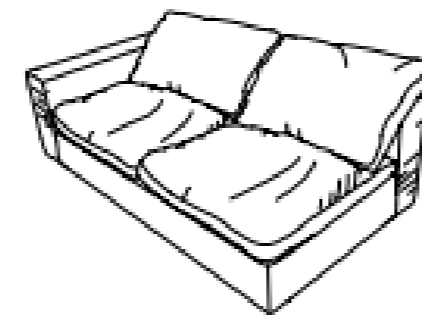

Sillón con brazos
Frente: 130 cm
Fondo: 105 cm
Alto: 73 cm
DER-IZQ

Esquinero
Frente: 105 cm
Fondo: 105 cm
Alto: 73 cm
DER-IZQ

Sillón con librero
Frente: 130 cm
Fondo: 105 cm
Alto: 73 cm
IZQ-DER

Sillón con repisa
Frente: 130 cm
Fondo: 105 cm
Alto: 40 cm
IZQ-DER

Taburete
Frente: 105 cm
Fondo: 105 cm
Alto: 40 cm

Love C brazos
Frente: 206 cm
Fondo: 106 cm
Alto: 85 cm
DER-IZQ

Chaise Lounge
Frente: 116 cm
Fondo: 196 cm
Alto: 85 cm
DER-IZQ

Sillón c brazos
Frente: 116 cm
Fondo: 106 cm
Alto: 85 cm
DER-IZQ

Sillón sin brazos
Frente: 96 cm
Fondo: 106 cm
Alto: 85 cm

Taburete
Frente: 92 cm
Fondo: 92 cm
Alto: 40 cm

SALA BUCCA

Love C brazos
Frente: 205 cm
Fondo: 110 cm
Alto: 85 cm
DER-IZQ

Esquinero
Frente: 110 cm
Fondo: 110 cm
Alto: 85 cm
DER-IZQ

Sillón sin brazos
Frente: 90 cm
Fondo: 110 cm
Alto: 85 cm

Love C brazo
 Frente: 183 cm
 Fondo: 100 cm
 Alto: 60 cm
DER-IZQ

Love Sin brazos
 Frente: 163 cm
 Fondo: 100 cm
 Alto: 60 cm

Chaise Lounge
 Frente: 180 cm
 Fondo: 100 cm
 Alto: 60 cm
DER-IZQ