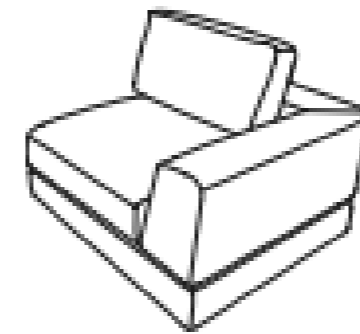

Sillón
 Frente: 100 cm
 Fondo: 100 cm
 Alto: 78 cm
DER-IZQ

Esquinero
 Frente: 120 cm
 Fondo: 120 cm
 Alto: 78 cm

Otomán
 Frente: 100 cm
 Fondo: 100 cm
 Alto: 37 cm

Brazo Ziro
 Frente: 36 cm
 Fondo: 64 cm
 Alto: 49.5 cm

Love Seat
 Frente: 210 cm
 Fondo: 100 cm
 Alto: 80 cm

Love C Brazo
 Frente: 190 cm
 Fondo: 100 cm
 Alto: 80 cm
DER-IZQ

Love sin Brazos
 Frente: 160 cm
 Fondo: 100 cm
 Alto: 80 cm

Sofá con Mesa
 Frente: 300 cm
 Fondo: 100 cm
 Alto: 80 cm

Sofá con Brazo
 Frente: 270 cm
 Fondo: 100 cm
 Alto: 80 cm
DER-IZQ

Sillón con brazo
 Frente: 110 cm
 Fondo: 100 cm
 Alto: 80 cm
DER-IZQ

Sillón con Chaise
 Frente: 165cm
 Fondo: 100 cm
 Alto: 80 cm
DER-IZQ