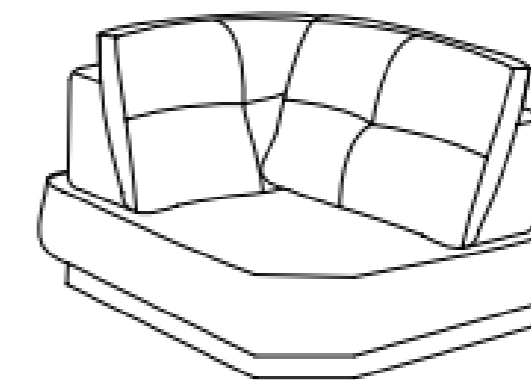

Sillón sin brazos
Frente: 90 cm
Fondo: 110 cm
Alto: 85 cm

Love C brazo
 Frente: 183 cm
 Fondo: 100 cm
 Alto: 60 cm
DER-IZQ

Love Sin brazos
 Frente: 163 cm
 Fondo: 100 cm
 Alto: 60 cm

Chaise Lounge
 Frente: 180 cm
 Fondo: 100 cm
 Alto: 60 cm
DER-IZQ

Sillón con Chaise
 Frente: 134 cm
 Fondo: 100 cm
 Alto: 60 cm
DER-IZQ

Sillón sin brazos
 Frente: 80 cm
 Fondo: 100 cm
 Alto: 60 cm

Sillón con brazo
 Frente: 100 cm
 Fondo: 100 cm
 Alto: 60 cm
DER-IZQ

Esquinero
 Frente: 100 cm
 Fondo: 100 cm
 Alto: 60 cm

Love Seat
 Frente: 203 cm
 Fondo: 100 cm
 Alto: 60 cm

Taburete
 Frente: 108 cm
 Fondo: 100 cm
 Alto: 43 cm

Love Seat
 Frente: 185 cm
 Fondo: 100 cm
 Alto: 78 cm
DER-IZQ

Sofá
 Frente: 250 cm
 Fondo: 100 cm
 Alto: 78 cm
DER-IZQ

Sillón
 Frente: 100 cm
 Fondo: 100 cm
 Alto: 78 cm
DER-IZQ

Esquinero
 Frente: 120 cm
 Fondo: 120 cm
 Alto: 78 cm

Otomán
 Frente: 100 cm
 Fondo: 100 cm
 Alto: 37 cm

Brazo Ziro
 Frente: 36 cm
 Fondo: 64 cm
 Alto: 49.5 cm