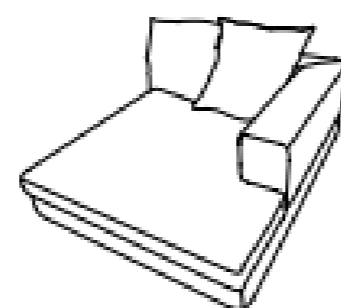

Love C Bzo
 Frente: 185 cm
 Fondo: 103 cm
 Alto: 89 cm
DER-IZQ

Love Sin brazos
 Frente: 160 cm
 Fondo: 103 cm
 Alto: 89 cm

Love con Charola
 Frente: 210 cm
 Fondo: 103 cm
 Alto: 89 cm
DER-IZQ

Sillón con Chaise
 Frente: 160 cm
 Fondo: 103 cm
 Alto: 89 cm
DER-IZQ

Sillón sin brazos
 Frente: 80 cm
 Fondo: 103 cm
 Alto: 89 cm

Sillón con Charola
 Frente: 130 cm
 Fondo: 103 cm
 Alto: 89 cm
DER-IZQ

Esquinero
 Frente: 103 cm
 Fondo: 103 cm
 Alto: 89 cm
DER-IZQ

Taburete
 Frente: 108 cm
 Fondo: 108 cm
 Alto: 43 cm

Sofá sin brazos
Frente: 210 cm
Fondo: 105 cm
Alto: 73 cm

Chaise Lounge
Frente: 130 cm
Fondo: 160 cm
Alto: 73 cm
IZQ-DER

Sillón sin brazos
Frente: 105 cm
Fondo: 105 cm
Alto: 73 cm

**Chaise Lounge con
Librero**
Frente: 130 cm
Fondo: 160 cm
Alto: 73 cm
DER-IZQ

Sillón con brazos
Frente: 130 cm
Fondo: 105 cm
Alto: 73 cm
DER-IZQ

Esquinero
Frente: 105 cm
Fondo: 105 cm
Alto: 73 cm
DER-IZQ

Sillón con librero
Frente: 130 cm
Fondo: 105 cm
Alto: 73 cm
IZQ-DER

Sillón con repisa
Frente: 130 cm
Fondo: 105 cm
Alto: 40 cm
IZQ-DER