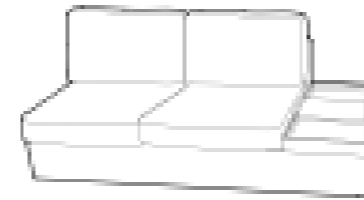

SALA

Mesa de centro
Frente: 155 cm
Fondo: 120 cm
Alto: 30 cm

Mesa lateral
Frente: 100 cm
Fondo: 100 cm
Alto: 20 cm

Love con brazo
Frente: 198 cm
Fondo: 100 cm
Alto: 85 cm
DER-IZQ

Sillón sin brazos
Frente: 90 cm
Fondo: 100 cm
Alto: 85 cm

Love C Bzo
 Frente: 185 cm
 Fondo: 103 cm
 Alto: 89 cm
DER-IZQ

Love Sin brazos
 Frente: 160 cm
 Fondo: 103 cm
 Alto: 89 cm

Love con Charola
 Frente: 210 cm
 Fondo: 103 cm
 Alto: 89 cm
DER-IZQ

Sillón con Chaise
 Frente: 160 cm
 Fondo: 103 cm
 Alto: 89 cm
DER-IZQ

Sillón sin brazos
 Frente: 80 cm
 Fondo: 103 cm
 Alto: 89 cm

Sillón con Charola
 Frente: 130 cm
 Fondo: 103 cm
 Alto: 89 cm
DER-IZQ

Esquinero
 Frente: 103 cm
 Fondo: 103 cm
 Alto: 89 cm
DER-IZQ

Taburete
 Frente: 108 cm
 Fondo: 108 cm
 Alto: 43 cm