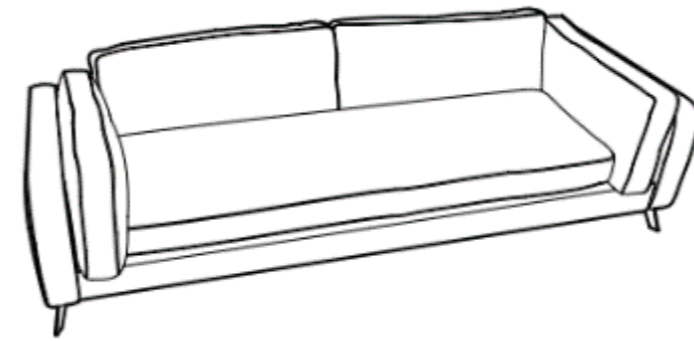

Sillón con extensión
Frente: 160 cm
Fondo: 90 cm
Alto: 84 cm
DER-IZQ

SALA BOSTON

Sofá 1 brazo
 Frente: 227cm
 Fondo: 90 cm
 Alto: 75 cm
DER-IZQ

Sofá dos brazos
 Frente: 230 cm
 Fondo: 90 cm
 Alto: 75 cm

Sofá sin brazos
 Frente: 224 cm
 Fondo: 90 cm
 Alto: 75 cm

Love un brazo
 Frente: 157 cm
 Fondo: 90 cm
 Alto: 75 cm
DER-IZQ

Love dos brazos
 Frente: 160 cm
 Fondo: 90 cm
 Alto: 75 cm

Love sin brazos
 Frente: 154 cm
 Fondo: 90 cm
 Alto: 75 cm

Sillón un brazo
 Frente: 80 cm
 Fondo: 90 cm
 Alto: 75 cm
DER-IZQ

Sillón dos brazos
 Frente: 90 cm
 Fondo: 90 cm
 Alto: 75 cm

Sillón sin brazos
 Frente: 77 cm
 Fondo: 90 cm
 Alto: 75 cm

Sillón con extensión
 Frente: 97 cm
 Fondo: 160 cm
 Alto: 75 cm

Esquinero
 Frente: 90 cm
 Fondo: 90 cm
 Alto: 75 cm

Love Seat
Frente: 224cm
Fondo: 100 cm
Alto: 75 cm

Sofá
Frente: 254 cm
Fondo: 100 cm
Alto: 75 cm

Sillón
Frente: 154 cm
Fondo: 100 cm
Alto: 75 cm

Banca
Frente: 200 cm
Fondo: 70 cm
Alto: 47 cm

Chaise Long
Frente: 100cm
Fondo: 161 cm
Alto: 79 cm
DER-IZQ