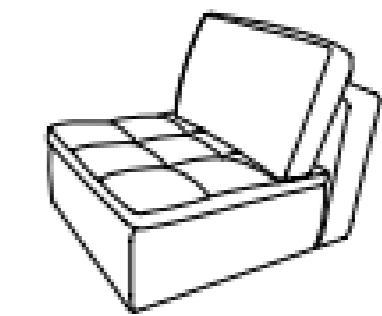

Sillón sin brazos
Frente: 96 cm
Fondo: 106 cm
Alto: 85 cm

Taburete
Frente: 92 cm
Fondo: 92 cm
Alto: 40 cm

SALA BUCCA

Love C brazos
Frente: 205 cm
Fondo: 110 cm
Alto: 85 cm
DER-IZQ

Esquinero
Frente: 110 cm
Fondo: 110 cm
Alto: 85 cm
DER-IZQ

Sillón sin brazos
Frente: 90 cm
Fondo: 110 cm
Alto: 85 cm

Love C brazo
 Frente: 183 cm
 Fondo: 100 cm
 Alto: 60 cm
DER-IZQ

Love Sin brazos
 Frente: 163 cm
 Fondo: 100 cm
 Alto: 60 cm

Chaise Lounge
 Frente: 180 cm
 Fondo: 100 cm
 Alto: 60 cm
DER-IZQ

Sillón con Chaise
 Frente: 134 cm
 Fondo: 100 cm
 Alto: 60 cm
DER-IZQ

Sillón sin brazos
 Frente: 80 cm
 Fondo: 100 cm
 Alto: 60 cm

Sillón con brazo
 Frente: 100 cm
 Fondo: 100 cm
 Alto: 60 cm
DER-IZQ

Esquinero
 Frente: 100 cm
 Fondo: 100 cm
 Alto: 60 cm