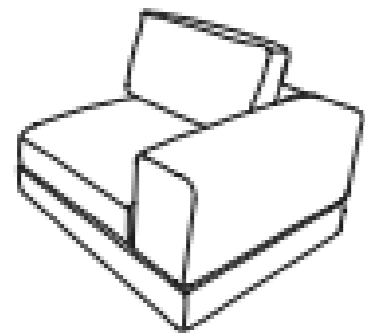

Sillón
 Frente: 100 cm
 Fondo: 100 cm
 Alto: 78 cm
DER-IZQ

Esquinero
 Frente: 120 cm
 Fondo: 120 cm
 Alto: 78 cm

Otomán
 Frente: 100 cm
 Fondo: 100 cm
 Alto: 37 cm

Brazo Ziro
 Frente: 36 cm
 Fondo: 64 cm
 Alto: 49.5 cm

Love Seat
 Frente: 210 cm
 Fondo: 100 cm
 Alto: 80 cm

Love C Brazo
 Frente: 190 cm
 Fondo: 100 cm
 Alto: 80 cm
DER-IZQ

Love sin Brazos
 Frente: 160 cm
 Fondo: 100 cm
 Alto: 80 cm

Sofá con Mesa
 Frente: 300 cm
 Fondo: 100 cm
 Alto: 80 cm

Sofá con Brazo
 Frente: 270 cm
 Fondo: 100 cm
 Alto: 80 cm
DER-IZQ

Sillón con brazo
 Frente: 110 cm
 Fondo: 100 cm
 Alto: 80 cm
DER-IZQ

Sillón con Chaise
 Frente: 165cm
 Fondo: 100 cm
 Alto: 80 cm
DER-IZQ