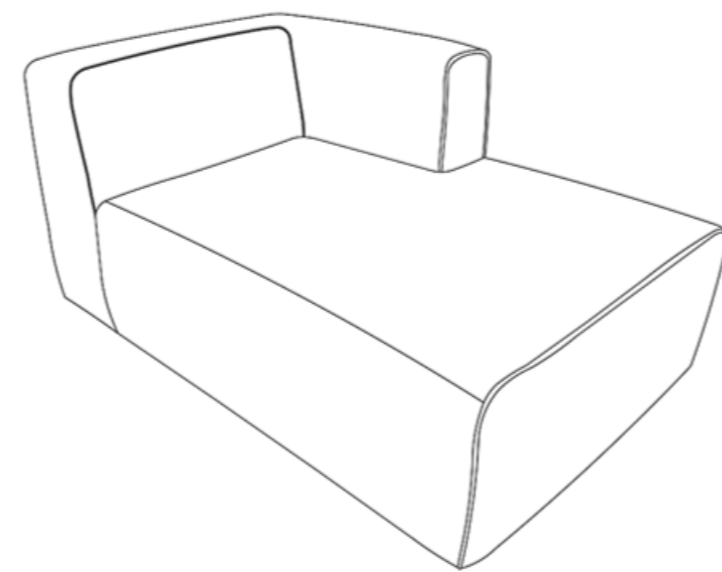

Love un brazo
 Frente: 157 cm
 Fondo: 90 cm
 Alto: 75 cm
DER-IZQ

Love dos brazos
 Frente: 160 cm
 Fondo: 90 cm
 Alto: 75 cm

Love sin brazos
 Frente: 154 cm
 Fondo: 90 cm
 Alto: 75 cm

Sillón un brazo
 Frente: 80 cm
 Fondo: 90 cm
 Alto: 75 cm
DER-IZQ

Sillón dos brazos
 Frente: 90 cm
 Fondo: 90 cm
 Alto: 75 cm

Sillón sin brazos
 Frente: 77 cm
 Fondo: 90 cm
 Alto: 75 cm

Sillón con extensión
 Frente: 97 cm
 Fondo: 160 cm
 Alto: 75 cm

Esquinero
 Frente: 90 cm
 Fondo: 90 cm
 Alto: 75 cm

Love Seat
Frente: 224cm
Fondo: 100 cm
Alto: 75 cm

Sofá
Frente: 254 cm
Fondo: 100 cm
Alto: 75 cm

Sillón
Frente: 154 cm
Fondo: 100 cm
Alto: 75 cm

Banca
Frente: 200 cm
Fondo: 70 cm
Alto: 47 cm

Chaise Long
Frente: 100cm
Fondo: 161 cm
Alto: 79 cm
DER-IZQ

Love con brazo
Frente: 180cm
Fondo: 90 cm
Alto: 79 cm
DER-IZQ

Love C brazo
Frente: 230cm
Fondo: 100 cm
Alto: 86 cm

Chaise Long
Frente: 171 cm
Fondo: 100 cm
Alto: 86 cm

Frente:215
Fondo: 87
Alto:80

Frente:215
Fondo: 105
Alto:80