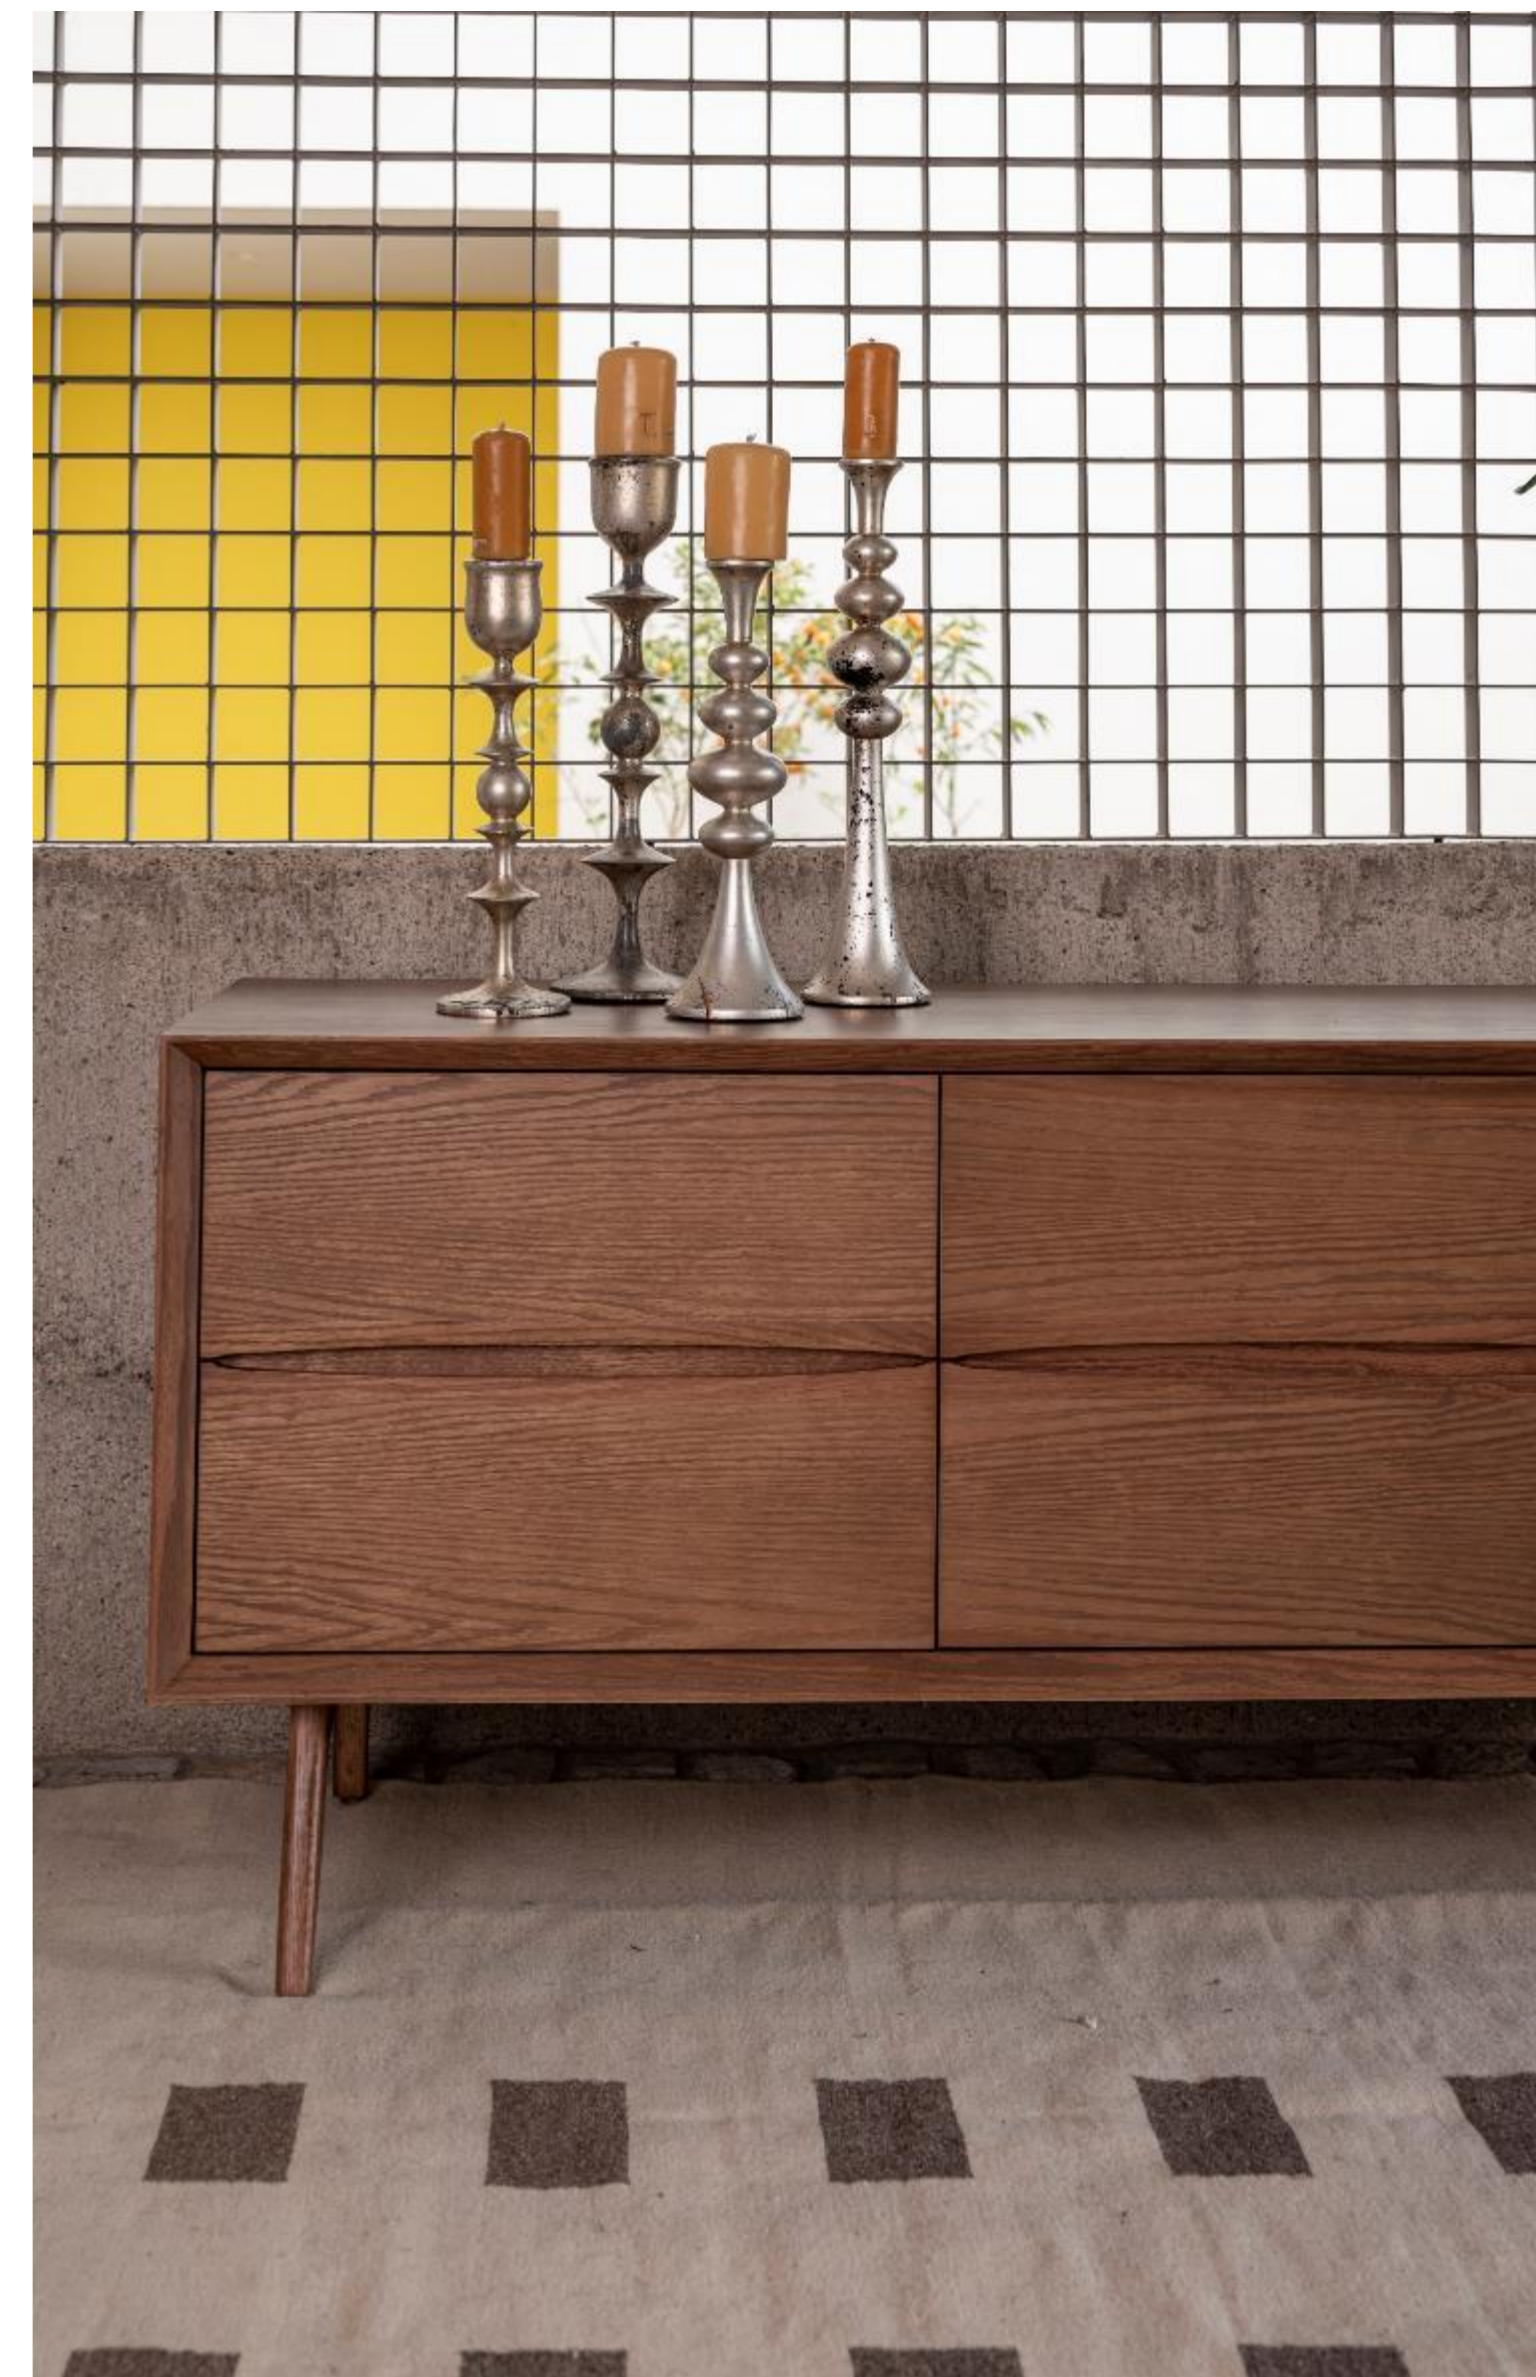

Cómoda tocador Blondy

Esencia del estilo danés, con un diseño delicado y elegante. Cajones funcionales para guardar todo lo que necesites.

Material : Encino
Frente: 180 Fondo: 49 Alto: 68

Cómoda tocador Torino

Cómoda de diseño danés, que logra una delicada armonía entre el movimiento fluido y superficies planas

Material : Encino
Frente: 190 Fondo: 50 Alto: 78

Cómoda tocador Iona

Esencia del estilo danés, con un diseño delicado y juvenil.

Material : Encino
Frente: 160, Fondo: 43, Alto: 76