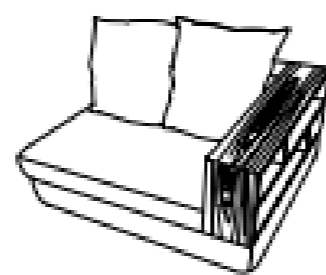

Love C Bzo
 Frente: 185 cm
 Fondo: 103 cm
 Alto: 89 cm
DER-IZQ

Love Sin brazos
 Frente: 160 cm
 Fondo: 103 cm
 Alto: 89 cm

Love con Charola
 Frente: 210 cm
 Fondo: 103 cm
 Alto: 89 cm
DER-IZQ

Sillón con Chaise
 Frente: 160 cm
 Fondo: 103 cm
 Alto: 89 cm
DER-IZQ

Sillón sin brazos
 Frente: 80 cm
 Fondo: 103 cm
 Alto: 89 cm

Sillón con Charola
 Frente: 130 cm
 Fondo: 103 cm
 Alto: 89 cm
DER-IZQ

Esquinero
 Frente: 103 cm
 Fondo: 103 cm
 Alto: 89 cm
DER-IZQ

Taburete
 Frente: 108 cm
 Fondo: 108 cm
 Alto: 43 cm

Sofá sin brazos
Frente: 210 cm
Fondo: 105 cm
Alto: 73 cm

Chaise Lounge
Frente: 130 cm
Fondo: 160 cm
Alto: 73 cm
IZQ-DER

Sillón sin brazos
Frente: 105 cm
Fondo: 105 cm
Alto: 73 cm

**Chaise Lounge con
Librero**
Frente: 130 cm
Fondo: 160 cm
Alto: 73 cm
DER-IZQ

Sillón con brazos
Frente: 130 cm
Fondo: 105 cm
Alto: 73 cm
DER-IZQ

Esquinero
Frente: 105 cm
Fondo: 105 cm
Alto: 73 cm
DER-IZQ

Sillón con librero
Frente: 130 cm
Fondo: 105 cm
Alto: 73 cm
IZQ-DER

Sillón con repisa
Frente: 130 cm
Fondo: 105 cm
Alto: 40 cm
IZQ-DER