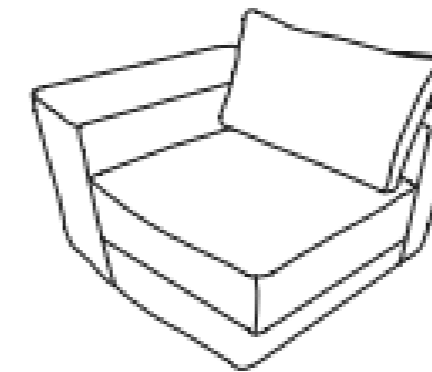

Sofá con Brazo
 Frente: 270 cm
 Fondo: 100 cm
 Alto: 80 cm
DER-IZQ

Sillón con brazo
 Frente: 110 cm
 Fondo: 100 cm
 Alto: 80 cm
DER-IZQ

Sillón con Chaise
 Frente: 165cm
 Fondo: 100 cm
 Alto: 80 cm
DER-IZQ

Esquinero
 Frente: 100 cm
 Fondo: 100 cm
 Alto: 80 cm

Taburete
 Frente: 77 cm
 Fondo: 110 cm
 Alto: 40 cm

Sillón sin brazo
Frente: 90 cm
Fondo: 91 cm
Alto: 88 cm

Sofá con brazo
Frente: 210 cm
Fondo: 91 cm
Alto: 88 cm
DER-IZQ

Sillón con brazo
Frente: 120 cm
Fondo: 91 cm
Alto: 88 cm
DER-IZQ

Taburete
Frente: 110 cm
Fondo: 90 cm
Alto: 45 cm

Esquinero
Frente: 91 cm
Fondo: 91 cm
Alto: 88 cm

Chaise Lounge
Frente: 160 cm
Fondo: 110 cm
Alto: 88 cm
DER-IZQ