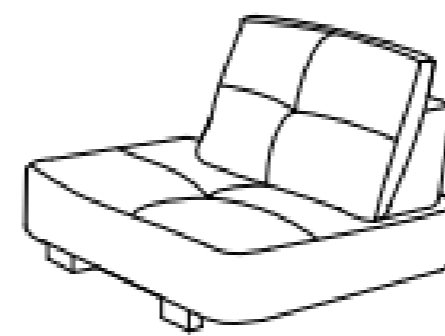

Sillón sin brazos
Frente: 90 cm
Fondo: 110 cm
Alto: 85 cm

Love C brazo
 Frente: 183 cm
 Fondo: 100 cm
 Alto: 60 cm
DER-IZQ

Love Sin brazos
 Frente: 163 cm
 Fondo: 100 cm
 Alto: 60 cm

Chaise Lounge
 Frente: 180 cm
 Fondo: 100 cm
 Alto: 60 cm
DER-IZQ

Sillón con Chaise
 Frente: 134 cm
 Fondo: 100 cm
 Alto: 60 cm
DER-IZQ

Sillón sin brazos
 Frente: 80 cm
 Fondo: 100 cm
 Alto: 60 cm

Sillón con brazo
 Frente: 100 cm
 Fondo: 100 cm
 Alto: 60 cm
DER-IZQ

Esquinero
 Frente: 100 cm
 Fondo: 100 cm
 Alto: 60 cm

Love Seat
 Frente: 203 cm
 Fondo: 100 cm
 Alto: 60 cm

Taburete
 Frente: 108 cm
 Fondo: 100 cm
 Alto: 43 cm

Love Seat
 Frente: 185 cm
 Fondo: 100 cm
 Alto: 78 cm
DER-IZQ

Sofá
 Frente: 250 cm
 Fondo: 100 cm
 Alto: 78 cm
DER-IZQ

Sillón
 Frente: 100 cm
 Fondo: 100 cm
 Alto: 78 cm
DER-IZQ

Esquinero
 Frente: 120 cm
 Fondo: 120 cm
 Alto: 78 cm

Otomán
 Frente: 100 cm
 Fondo: 100 cm
 Alto: 37 cm

Brazo Ziro
 Frente: 36 cm
 Fondo: 64 cm
 Alto: 49.5 cm