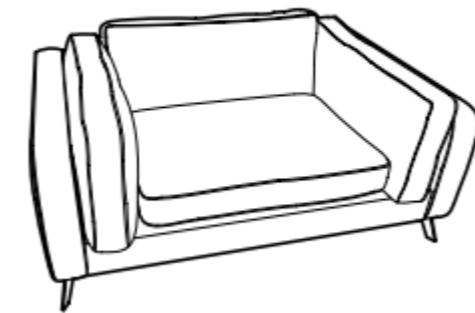

Sillón con extensión
Frente: 160 cm
Fondo: 90 cm
Alto: 84 cm
DER-IZQ

SALA BOSTON

Sofá 1 brazo
 Frente: 227cm
 Fondo: 90 cm
 Alto: 75 cm
DER-IZQ

Sofá dos brazos
 Frente: 230 cm
 Fondo: 90 cm
 Alto: 75 cm

Sofá sin brazos
 Frente: 224 cm
 Fondo: 90 cm
 Alto: 75 cm

Love un brazo
 Frente: 157 cm
 Fondo: 90 cm
 Alto: 75 cm
DER-IZQ

Love dos brazos
 Frente: 160 cm
 Fondo: 90 cm
 Alto: 75 cm

Love sin brazos
 Frente: 154 cm
 Fondo: 90 cm
 Alto: 75 cm

Sillón un brazo
 Frente: 80 cm
 Fondo: 90 cm
 Alto: 75 cm
DER-IZQ

Sillón dos brazos
 Frente: 90 cm
 Fondo: 90 cm
 Alto: 75 cm

Sillón sin brazos
 Frente: 77 cm
 Fondo: 90 cm
 Alto: 75 cm

Sillón con extensión
 Frente: 97 cm
 Fondo: 160 cm
 Alto: 75 cm

Esquinero
 Frente: 90 cm
 Fondo: 90 cm
 Alto: 75 cm

Love Seat
Frente: 224cm
Fondo: 100 cm
Alto: 75 cm

Sofá
Frente: 254 cm
Fondo: 100 cm
Alto: 75 cm

Sillón
Frente: 154 cm
Fondo: 100 cm
Alto: 75 cm

Banca
Frente: 200 cm
Fondo: 70 cm
Alto: 47 cm

Chaise Long
Frente: 100cm
Fondo: 161 cm
Alto: 79 cm
DER-IZQ