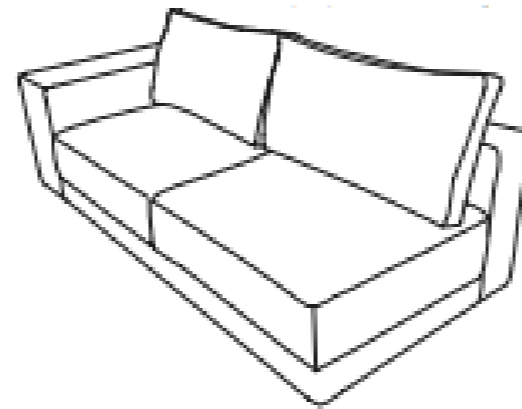

Sofá con Brazo
 Frente: 270 cm
 Fondo: 100 cm
 Alto: 80 cm
DER-IZQ

Sillón con brazo
 Frente: 110 cm
 Fondo: 100 cm
 Alto: 80 cm
DER-IZQ

Sillón con Chaise
 Frente: 165cm
 Fondo: 100 cm
 Alto: 80 cm
DER-IZQ

Esquinero
 Frente: 100 cm
 Fondo: 100 cm
 Alto: 80 cm

Taburete
 Frente: 77 cm
 Fondo: 110 cm
 Alto: 40 cm

Sillón sin brazo
Frente: 90 cm
Fondo: 91 cm
Alto: 88 cm

Sofá con brazo
Frente: 210 cm
Fondo: 91 cm
Alto: 88 cm
DER-IZQ

Sillón con brazo
Frente: 120 cm
Fondo: 91 cm
Alto: 88 cm
DER-IZQ

Taburete
Frente: 110 cm
Fondo: 90 cm
Alto: 45 cm

Esquinero
Frente: 91 cm
Fondo: 91 cm
Alto: 88 cm

Chaise Lounge
Frente: 160 cm
Fondo: 110 cm
Alto: 88 cm
DER-IZQ