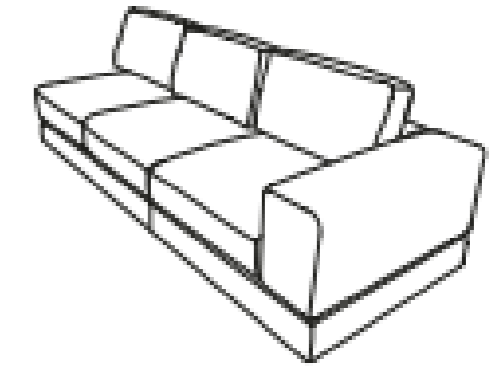

Sillón
 Frente: 100 cm
 Fondo: 100 cm
 Alto: 78 cm
DER-IZQ

Esquinero
 Frente: 120 cm
 Fondo: 120 cm
 Alto: 78 cm

Otomán
 Frente: 100 cm
 Fondo: 100 cm
 Alto: 37 cm

Brazo Ziro
 Frente: 36 cm
 Fondo: 64 cm
 Alto: 49.5 cm

Love Seat
 Frente: 210 cm
 Fondo: 100 cm
 Alto: 80 cm

Love C Brazo
 Frente: 190 cm
 Fondo: 100 cm
 Alto: 80 cm
DER-IZQ

Love sin Brazos
 Frente: 160 cm
 Fondo: 100 cm
 Alto: 80 cm

Sofá con Mesa
 Frente: 300 cm
 Fondo: 100 cm
 Alto: 80 cm

Sofá con Brazo
 Frente: 270 cm
 Fondo: 100 cm
 Alto: 80 cm
DER-IZQ

Sillón con brazo
 Frente: 110 cm
 Fondo: 100 cm
 Alto: 80 cm
DER-IZQ

Sillón con Chaise
 Frente: 165cm
 Fondo: 100 cm
 Alto: 80 cm
DER-IZQ