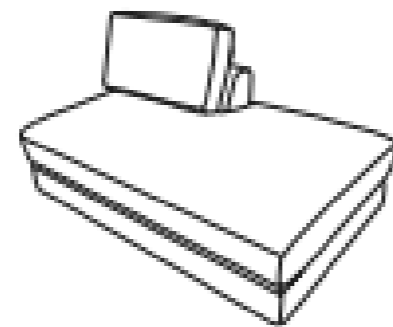

Sillón
 Frente: 100 cm
 Fondo: 100 cm
 Alto: 78 cm
DER-IZQ

Esquinero
 Frente: 120 cm
 Fondo: 120 cm
 Alto: 78 cm

Otomán
 Frente: 100 cm
 Fondo: 100 cm
 Alto: 37 cm

Brazo Ziro
 Frente: 36 cm
 Fondo: 64 cm
 Alto: 49.5 cm

Love Seat
 Frente: 210 cm
 Fondo: 100 cm
 Alto: 80 cm

Love C Brazo
 Frente: 190 cm
 Fondo: 100 cm
 Alto: 80 cm
DER-IZQ

Love sin Brazos
 Frente: 160 cm
 Fondo: 100 cm
 Alto: 80 cm

Sofá con Mesa
 Frente: 300 cm
 Fondo: 100 cm
 Alto: 80 cm

Sofá con Brazo
 Frente: 270 cm
 Fondo: 100 cm
 Alto: 80 cm
DER-IZQ

Sillón con brazo
 Frente: 110 cm
 Fondo: 100 cm
 Alto: 80 cm
DER-IZQ

Sillón con Chaise
 Frente: 165cm
 Fondo: 100 cm
 Alto: 80 cm
DER-IZQ