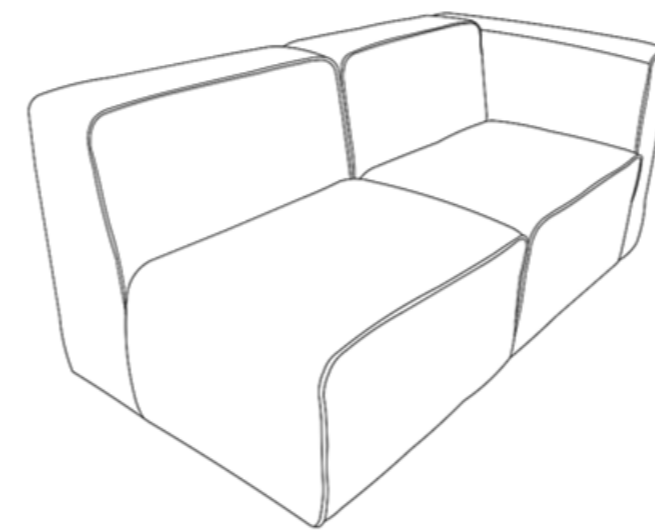

Love un brazo
 Frente: 157 cm
 Fondo: 90 cm
 Alto: 75 cm
DER-IZQ

Love dos brazos
 Frente: 160 cm
 Fondo: 90 cm
 Alto: 75 cm

Love sin brazos
 Frente: 154 cm
 Fondo: 90 cm
 Alto: 75 cm

Sillón un brazo
 Frente: 80 cm
 Fondo: 90 cm
 Alto: 75 cm
DER-IZQ

Sillón dos brazos
 Frente: 90 cm
 Fondo: 90 cm
 Alto: 75 cm

Sillón sin brazos
 Frente: 77 cm
 Fondo: 90 cm
 Alto: 75 cm

Sillón con extensión
 Frente: 97 cm
 Fondo: 160 cm
 Alto: 75 cm

Esquinero
 Frente: 90 cm
 Fondo: 90 cm
 Alto: 75 cm

Love Seat
Frente: 224cm
Fondo: 100 cm
Alto: 75 cm

Sofá
Frente: 254 cm
Fondo: 100 cm
Alto: 75 cm

Sillón
Frente: 154 cm
Fondo: 100 cm
Alto: 75 cm

Banca
Frente: 200 cm
Fondo: 70 cm
Alto: 47 cm

Chaise Long
Frente: 100cm
Fondo: 161 cm
Alto: 79 cm
DER-IZQ

Love con brazo
Frente: 180cm
Fondo: 90 cm
Alto: 79 cm
DER-IZQ

Love C brazo
Frente: 230cm
Fondo: 100 cm
Alto: 86 cm

Chaise Long
Frente: 171 cm
Fondo: 100 cm
Alto: 86 cm

Frente:215
Fondo: 87
Alto:80

Frente:215
Fondo: 105
Alto:80