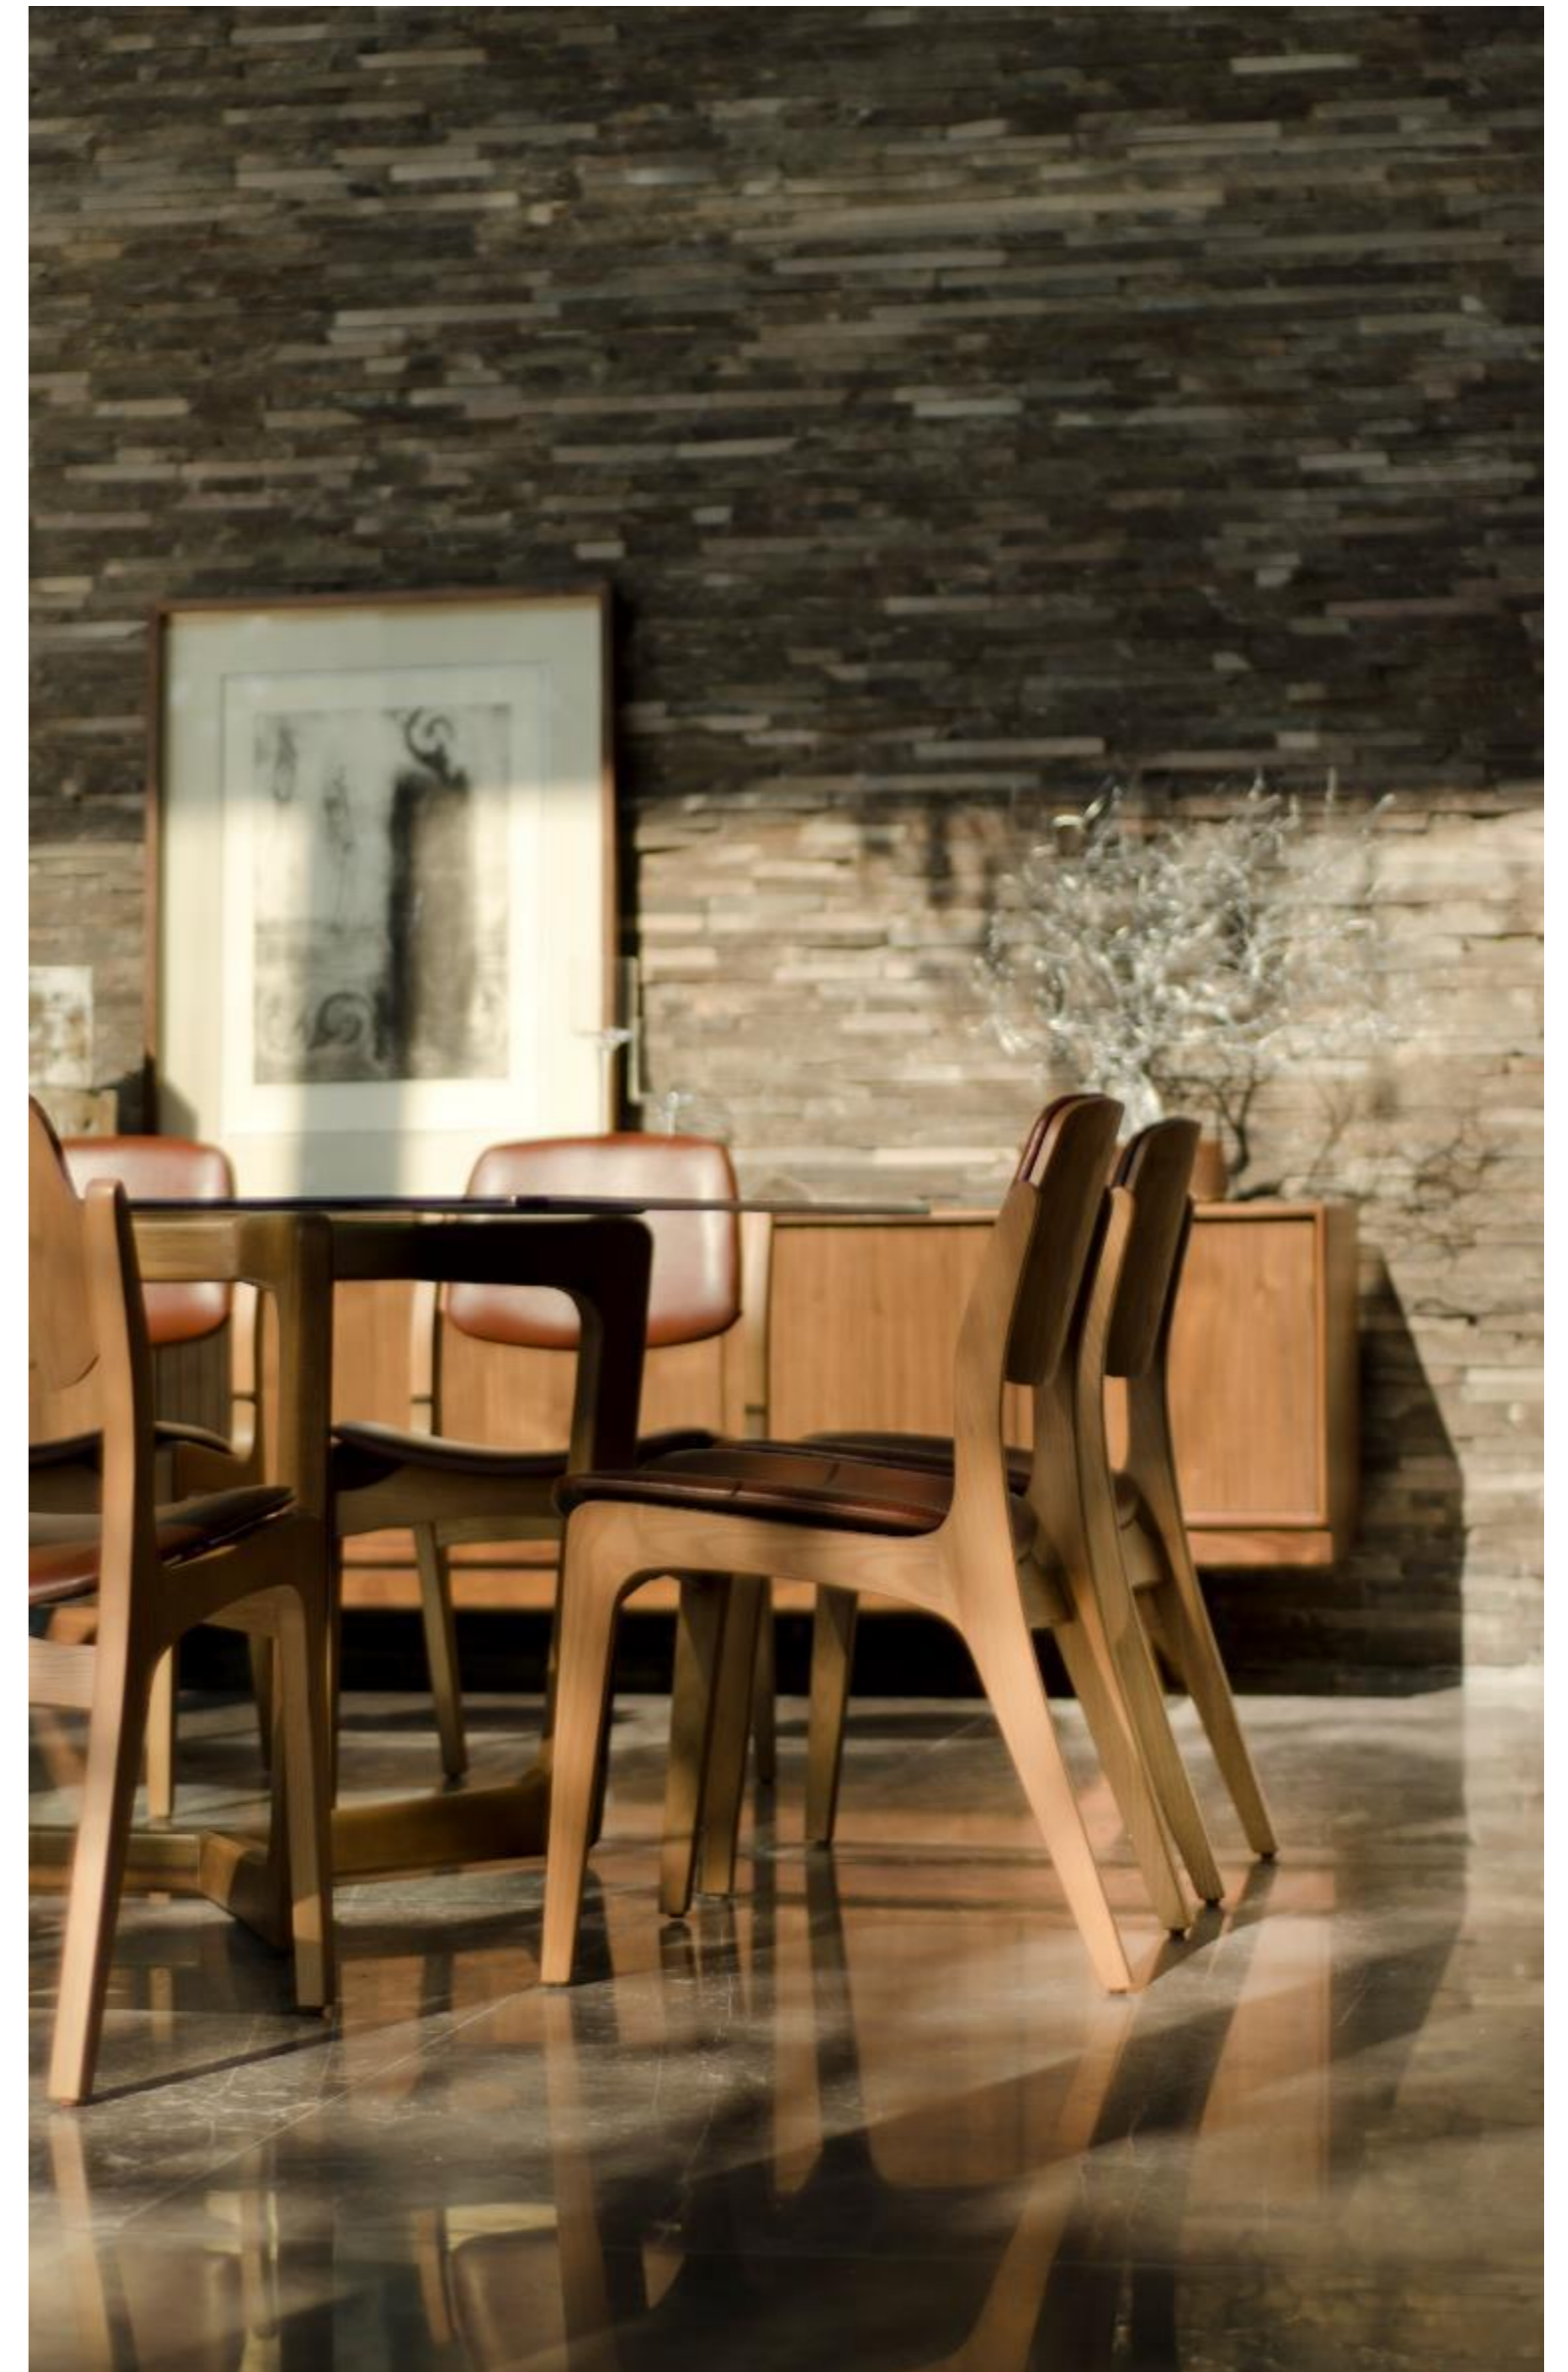

Es una pieza de naturaleza escandinava, ligera, con presencia protagónica. Cubierta de madera.

Material : Encino

Size : 150cm, 150cm, 76cm

Size : 180cm, 180cm, 76cm

Size : 170cm, 100cm, 76cm

Mesa Doha

Diseño light pero con personalidad, juego de movimiento en pedestal, dando un protagonismo único.