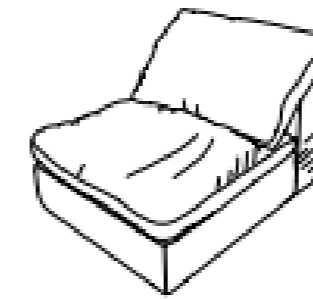

Sillón con brazos
Frente: 130 cm
Fondo: 105 cm
Alto: 73 cm
DER-IZQ

Esquinero
Frente: 105 cm
Fondo: 105 cm
Alto: 73 cm
DER-IZQ

Sillón con librero
Frente: 130 cm
Fondo: 105 cm
Alto: 73 cm
IZQ-DER

Sillón con repisa
Frente: 130 cm
Fondo: 105 cm
Alto: 40 cm
IZQ-DER

Taburete
Frente: 105 cm
Fondo: 105 cm
Alto: 40 cm

Love C brazos
Frente: 206 cm
Fondo: 106 cm
Alto: 85 cm
DER-IZQ

Chaise Lounge
Frente: 116 cm
Fondo: 196 cm
Alto: 85 cm
DER-IZQ

Sillón c brazos
Frente: 116 cm
Fondo: 106 cm
Alto: 85 cm
DER-IZQ

Sillón sin brazos
Frente: 96 cm
Fondo: 106 cm
Alto: 85 cm

Taburete
Frente: 92 cm
Fondo: 92 cm
Alto: 40 cm

SALA BUCCA

Love C brazos
Frente: 205 cm
Fondo: 110 cm
Alto: 85 cm
DER-IZQ

Esquinero
Frente: 110 cm
Fondo: 110 cm
Alto: 85 cm
DER-IZQ

Sillón sin brazos
Frente: 90 cm
Fondo: 110 cm
Alto: 85 cm

Love C brazo
 Frente: 183 cm
 Fondo: 100 cm
 Alto: 60 cm
DER-IZQ

Love Sin brazos
 Frente: 163 cm
 Fondo: 100 cm
 Alto: 60 cm

Chaise Lounge
 Frente: 180 cm
 Fondo: 100 cm
 Alto: 60 cm
DER-IZQ