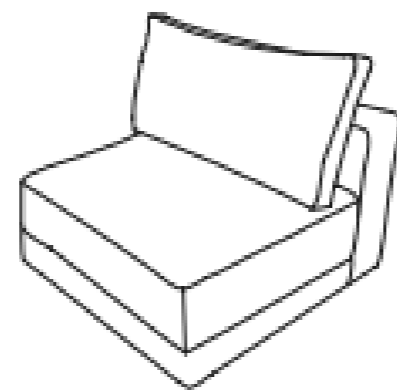

Love Seat
 Frente: 210 cm
 Fondo: 100 cm
 Alto: 80 cm

Love C Brazo
 Frente: 190 cm
 Fondo: 100 cm
 Alto: 80 cm
DER-IZQ

Love sin Brazos
 Frente: 160 cm
 Fondo: 100 cm
 Alto: 80 cm

Sofá con Mesa
 Frente: 300 cm
 Fondo: 100 cm
 Alto: 80 cm

Sofá con Brazo
 Frente: 270 cm
 Fondo: 100 cm
 Alto: 80 cm
DER-IZQ

Sillón con brazo
 Frente: 110 cm
 Fondo: 100 cm
 Alto: 80 cm
DER-IZQ

Sillón con Chaise
 Frente: 165cm
 Fondo: 100 cm
 Alto: 80 cm
DER-IZQ

Esquinero
 Frente: 100 cm
 Fondo: 100 cm
 Alto: 80 cm

Taburete
 Frente: 77 cm
 Fondo: 110 cm
 Alto: 40 cm

Sillón sin brazo
Frente: 90 cm
Fondo: 91 cm
Alto: 88 cm

Sofá con brazo
Frente: 210 cm
Fondo: 91 cm
Alto: 88 cm
DER-IZQ

Sillón con brazo
Frente: 120 cm
Fondo: 91 cm
Alto: 88 cm
DER-IZQ

Taburete
Frente: 110 cm
Fondo: 90 cm
Alto: 45 cm

Esquinero
Frente: 91 cm
Fondo: 91 cm
Alto: 88 cm

Chaise Lounge
Frente: 160 cm
Fondo: 110 cm
Alto: 88 cm
DER-IZQ